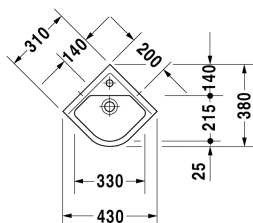

**Starck 3 Eck-Handwaschbecken # 0752440000**

| < 430 mm > |

Eck-Handwaschbecken	Größe	Gewicht	Bestellnummer
mit Überlauf, mit Hahnlochbank, 430 mm			
<b>Farben</b>			
00 Weiss			
<b>Variante</b>			
●	430 x 380 mm	6,200 kg	0752440000
Sanitärkeramiken mit der speziellen WonderGliss Oberflächen Ausführung bleiben sauber und gut aussehend für eine lange Zeit. Wenn Sie WonderGliss bestellen fügen Sie bitte eine "1" als elfte Ziffer zur Bestellnummer hinzu.			
<b>Zubehör</b>			
Laschenbefestigung		0,300 kg	005000
<b>Ausschreibungstext</b>	DURAVIT Starck 3 Eck-Handwaschbecken Design by Philippe Starck, mit Überlauf aus Sanitärkeramik. Quadratische Beckenform mit 30mm breitem Rand und tiefer liegender Hahnlochbank für Einlocharmatur. Wandanschluss mit Aufkantung 25x15mm. Innenbecken(BxT)240x240mm. Abmessungen(BxTxH)430x380x160mm (Schenkellänge 310mm). Weiß. Best.Nr. 0752440000		

*Alle Zeichnungen enthalten alle notwendigen Maße (mm), die den üblichen Toleranzen unterliegen. Exakte Maße können nur am Produkt abgenommen werden.*