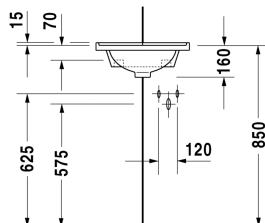

**Starck 3 Eck-Handwaschbecken # 0752440000**

| < 430 mm > |

Eck-Handwaschbecken	Größe	Gewicht	Bestellnummer
mit Überlauf, mit Hahnlochbank, 430 mm			
<b>Farben</b>			
00 Weiss			
<b>Variante</b>			
●	430 x 380 mm	6,200 kg	0752440000
Sanitärkeramiken mit der speziellen WonderGliss Oberflächen Ausführung bleiben sauber und gut aussehend für eine lange Zeit. Wenn Sie WonderGliss bestellen fügen Sie bitte eine "1" als elfte Ziffer zur Bestellnummer hinzu.			
<b>Zubehör</b>			
Laschenbefestigung		0,300 kg	005000
<b>Ausschreibungstext</b>	DURAVIT Starck 3 Eck-Handwaschbecken Design by Philippe Starck, mit Überlauf aus Sanitärkeramik. Quadratische Beckenform mit 30mm breitem Rand und tiefer liegender Hahnlochbank für Einlocharmatur. Wandanschluss mit Aufkantung 25x15mm. Innenbecken(BxT)240x240mm. Abmessungen(BxTxH)430x380x160mm (Schenkellänge 310mm). Weiß. Best.Nr. 0752440000		

*Alle Zeichnungen enthalten alle notwendigen Maße (mm), die den üblichen Toleranzen unterliegen. Exakte Maße können nur am Produkt abgenommen werden.*