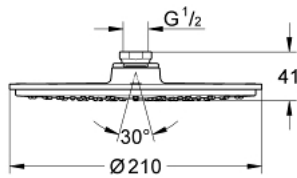

28 368 000 RAINSHOWER KOPFBRAUSEN KOPFBRAUSE

PRODUKTBESCHREIBUNG

- Brausestrahl Rain
- Ø 210 mm
- Material: Metall
- mit Kugelgelenk
- Drehwinkel $\pm 15^\circ$
- Anschlussgewinde $\frac{1}{2}$ "
- **GROHE DreamSpray** perfektes Strahlbild
- **GROHE StarLight** Oberfläche
- SpeedClean Antikalk-System