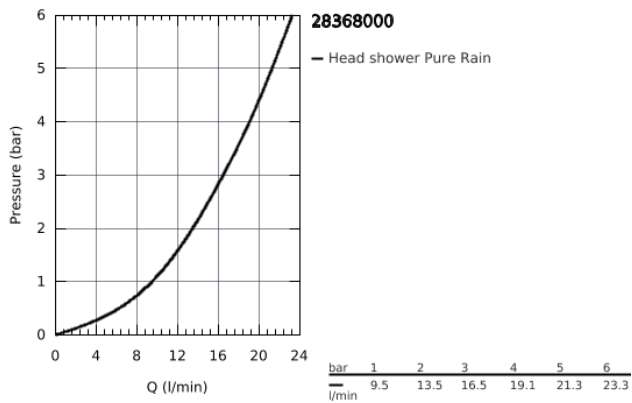

28 368 000 RAINSHOWER KOPFBRAUSEN KOPFBRAUSE

PRODUKTBESCHREIBUNG

- Brausestrahl Rain
- Ø 210 mm
- Material: Metall
- mit Kugelgelenk
- Drehwinkel $\pm 15^\circ$
- Anschlussgewinde $\frac{1}{2}$ "
- **GROHE DreamSpray** perfektes Strahlbild
- **GROHE StarLight** Oberfläche
- SpeedClean Antikalk-System