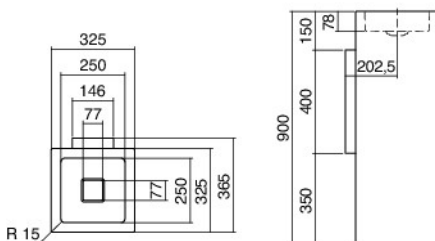

Technisches Datenblatt

Basiskomponenten
WT.RX325QS
Artikelnummer: 4801000000

Designpartner: Busalt Design

Eigenschaften

Artikelbezeichnung	WT.RX325QS
Artikelnummer	4801000000
Standardfarbe	Weiß
Ausführung	ohne Überlauf, ohne Lotionspenderbohrung, ohne Hahnlochbohrung
Sonderausführung	pflegeleichte Oberfläche, antibakterielle Oberfläche, weitere Farben
Abmessungen	325 x 365 mm
Material	Stahl , innen und außen glasiert
Nettogewicht	21 kg
Montage	für den Wandanschluss
Zubehör	

Ausschreibungstext

Waschtisch, quadratisch 325 x 365 x 900 mm, innen und außen glasiert, Weiß, Beckenmulde zentriert, ohne Hahnlochbohrung, ohne Überlauf, inklusive Befestigungsset, inklusive Schaftventil mit Weiß glasierter Abdeckkappe und Siphon