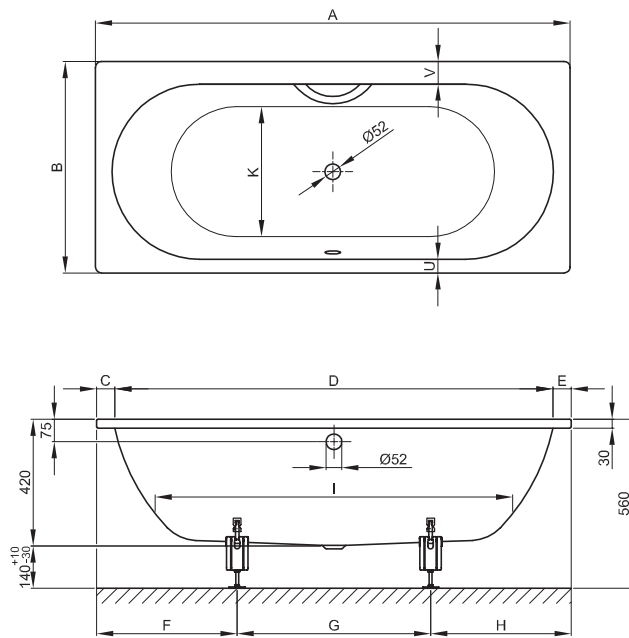

BETTSTARLET

Zeichnung: 157 x 70 cm, Bestell-Nr. 2590

Abmessung	A	B	C	D	E	F	G	H	I	K	U	V	Bestell-Nr.	Nutzinhalt
157 x 70 x 42 cm	1570	700	65	1440	65	465	610	480	1170	485	65	95	2590	116 Liter
160 x 65 x 42 cm	1600	650	80	1440	80	495	610	495	1170	485	55	55	2540	116 Liter
160 x 70 x 42 cm	1600	700	80	1440	80	495	610	495	1170	485	80	80	1220	116 Liter
165 x 70 x 42 cm	1650	700	105	1440	105	520	610	520	1170	485	80	80	1230	116 Liter
170 x 70 x 42 cm	1700	700	80	1540	80	505	690	505	1270	535	55	55	1730	139 Liter
170 x 75 x 42 cm	1700	750	80	1540	80	505	690	505	1270	535	80	80	1380	139 Liter
175 x 80 x 42 cm	1750	800	105	1540	105	530	690	530	1270	535	105	105	1450	139 Liter
180 x 75 x 42 cm	1800	750	80	1640	80	537	726	537	1370	585	55	55	1430	164 Liter
180 x 80 x 42 cm	1800	800	80	1640	80	537	726	537	1370	585	80	80	1630	164 Liter
190 x 90 x 42 cm	1900	900	85	1740	85	580	740	580	1465	610	80	80	1830	205 Liter

Alle Angabe in mm.