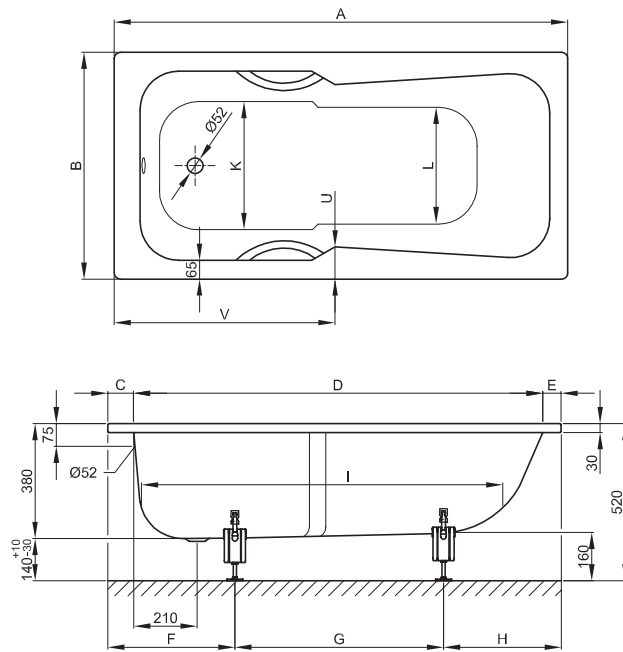

BETTESET

Zeichnung: 150 x 75 cm, Bestell-Nr. 2560

Abmessung	A	B	C	D	E	F	G	H	I	K	L	U	V	Bestell-Nr.	Nutzinhalt
150 x 75 x 38 cm	1500	750	85	1355	60	420	690	390	1195	560	470	100	720	2560	94 Liter
160 x 70 x 38 cm	1600	700	95	1440	65	420	750	430	1235	520	435	105	780	3650	86 Liter
160 x 75 x 38 cm	1600	750	85	1455	60	420	750	430	1250	560	470	100	740	3660	105 Liter
165 x 75 x 38 cm	1650	750	95	1455	100	430	750	470	1250	560	470	100	760	3560	105 Liter
170 x 75 x 38 cm	1700	750	95	1545	60	420	800	480	1350	560	470	100	800	3060	116 Liter
170 x 80 x 38 cm	1700	800	85	1560	55	420	800	480	1350	610	520	105	800	3760	128 Liter
180 x 80 x 38 cm	1800	800	85	1655	60	425	850	525	1435	610	520	105	820	3860	140 Liter

Alle Angabe in mm.