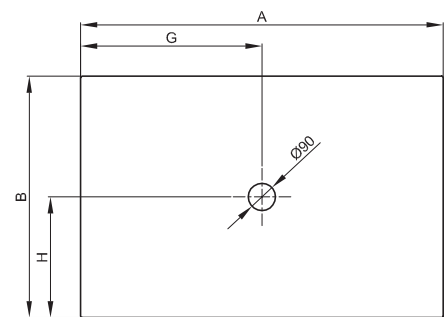

**BETTEFLOOR**

gleichschenklige Modelle

ungleichschenklige Modelle

Antirutsch-Design für **BETTEFLOOR**

Darstellung mit Ablaufgarnitur **BETTEFLOOR** - 0,85 l/s, seitlicher Entwässerung  
normgerechte Stauhöhe 50 mm

Darstellung mit Ablaufgarnitur - 0,6 l/s, senkrechte Entwässerung  
normgerechte Stauhöhe 50 mm

Abmessung	A	B	G	H	Bestell-Nr.	Ablaufloch
80 x 80 cm	800	800	400	400	5831	Ø 90
90 x 70 cm	900	700	450	350	5711	Ø 90
90 x 75 cm	900	750	450	375	5841	Ø 90
90 x 80 cm	900	800	450	400	8751	Ø 90
90 x 90 cm	900	900	450	450	5931	Ø 90
100 x 70 cm	1000	700	500	350	5881	Ø 90
100 x 75 cm	1000	750	500	375	1651	Ø 90
100 x 80 cm	1000	800	500	400	5491	Ø 90
100 x 90 cm	1000	900	500	450	1661	Ø 90
100 x 100 cm	1000	1000	500	500	5941	Ø 90
110 x 75 cm	1100	750	550	375	8732	Ø 90
110 x 80 cm	1100	800	550	400	8731	Ø 90
110 x 90 cm	1100	900	550	450	8631	Ø 90
110 x 100 cm	1100	1000	550	500	8735	Ø 90
120 x 70 cm	1200	700	600	350	1672	Ø 90
120 x 75 cm	1200	750	600	375	1671	Ø 90
120 x 80 cm	1200	800	600	400	1681	Ø 90