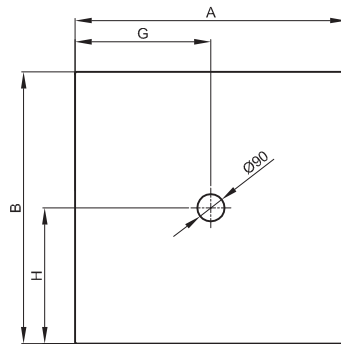

**BETTEFLOOR**

gleichschenklige Modelle

ungleichschenklige Modelle

Antirutsch-Design für **BETTEFLOOR**

Darstellung mit Ablaufgarnitur **BETTEFLOOR** - 0,85 l/s, seitlicher Entwässerung  
normgerechte Stauhöhe 50 mm

Darstellung mit Ablaufgarnitur - 0,6 l/s, senkrechte Entwässerung  
normgerechte Stauhöhe 50 mm

Abmessung	A	B	G	H	Bestell-Nr.	Ablaufloch
80 x 80 cm	800	800	400	400	5831	Ø 90
90 x 70 cm	900	700	450	350	5711	Ø 90
90 x 75 cm	900	750	450	375	5841	Ø 90
90 x 80 cm	900	800	450	400	8751	Ø 90
90 x 90 cm	900	900	450	450	5931	Ø 90
100 x 70 cm	1000	700	500	350	5881	Ø 90
100 x 75 cm	1000	750	500	375	1651	Ø 90
100 x 80 cm	1000	800	500	400	5491	Ø 90
100 x 90 cm	1000	900	500	450	1661	Ø 90
100 x 100 cm	1000	1000	500	500	5941	Ø 90
110 x 75 cm	1100	750	550	375	8732	Ø 90
110 x 80 cm	1100	800	550	400	8731	Ø 90
110 x 90 cm	1100	900	550	450	8631	Ø 90
110 x 100 cm	1100	1000	550	500	8735	Ø 90
120 x 70 cm	1200	700	600	350	1672	Ø 90
120 x 75 cm	1200	750	600	375	1671	Ø 90
120 x 80 cm	1200	800	600	400	1681	Ø 90