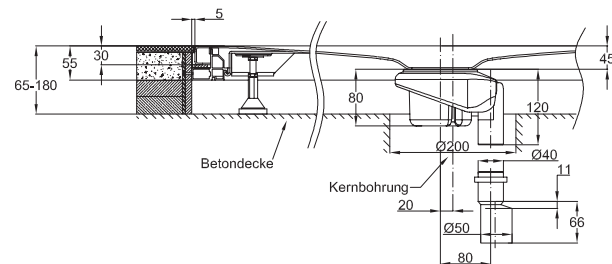

**BETTEFLOOR**

gleichschenklige Modelle

ungleichschenklige Modelle

Antirutsch-Design für **BETTEFLOOR**

Darstellung mit Ablaufgarnitur **BETTEFLOOR** - 0,85 l/s, seitlicher Entwässerung  
normgerechte Stauhöhe 50 mm

Darstellung mit Ablaufgarnitur - 0,6 l/s, senkrechte Entwässerung  
normgerechte Stauhöhe 50 mm

Abmessung	A	B	G	H	Bestell-Nr.	Ablaufloch
80 x 80 cm	800	800	400	400	5831	Ø 90
90 x 70 cm	900	700	450	350	5711	Ø 90
90 x 75 cm	900	750	450	375	5841	Ø 90
90 x 80 cm	900	800	450	400	8751	Ø 90
90 x 90 cm	900	900	450	450	5931	Ø 90
100 x 70 cm	1000	700	500	350	5881	Ø 90
100 x 75 cm	1000	750	500	375	1651	Ø 90
100 x 80 cm	1000	800	500	400	5491	Ø 90
100 x 90 cm	1000	900	500	450	1661	Ø 90
100 x 100 cm	1000	1000	500	500	5941	Ø 90
110 x 75 cm	1100	750	550	375	8732	Ø 90
110 x 80 cm	1100	800	550	400	8731	Ø 90
110 x 90 cm	1100	900	550	450	8631	Ø 90
110 x 100 cm	1100	1000	550	500	8735	Ø 90
120 x 70 cm	1200	700	600	350	1672	Ø 90
120 x 75 cm	1200	750	600	375	1671	Ø 90
120 x 80 cm	1200	800	600	400	1681	Ø 90