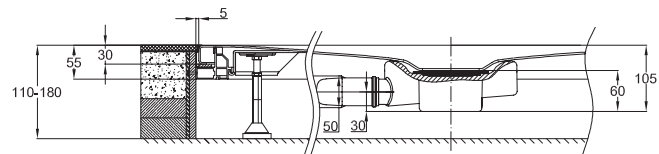

**BETTEFLOOR**

gleichschenklige Modelle

ungleichschenklige Modelle

Antirutsch-Design für **BETTEFLOOR**

Darstellung mit Ablaufgarnitur **BETTEFLOOR** - 0,85 l/s, seitlicher Entwässerung  
normgerechte Stauhöhe 50 mm

Darstellung mit Ablaufgarnitur - 0,6 l/s, senkrechte Entwässerung  
normgerechte Stauhöhe 50 mm

Abmessung	A	B	G	H	Bestell-Nr.	Ablaufloch
80 x 80 cm	800	800	400	400	5831	Ø 90
90 x 70 cm	900	700	450	350	5711	Ø 90
90 x 75 cm	900	750	450	375	5841	Ø 90
90 x 80 cm	900	800	450	400	8751	Ø 90
90 x 90 cm	900	900	450	450	5931	Ø 90
100 x 70 cm	1000	700	500	350	5881	Ø 90
100 x 75 cm	1000	750	500	375	1651	Ø 90
100 x 80 cm	1000	800	500	400	5491	Ø 90
100 x 90 cm	1000	900	500	450	1661	Ø 90
100 x 100 cm	1000	1000	500	500	5941	Ø 90
110 x 75 cm	1100	750	550	375	8732	Ø 90
110 x 80 cm	1100	800	550	400	8731	Ø 90
110 x 90 cm	1100	900	550	450	8631	Ø 90
110 x 100 cm	1100	1000	550	500	8735	Ø 90
120 x 70 cm	1200	700	600	350	1672	Ø 90
120 x 75 cm	1200	750	600	375	1671	Ø 90
120 x 80 cm	1200	800	600	400	1681	Ø 90