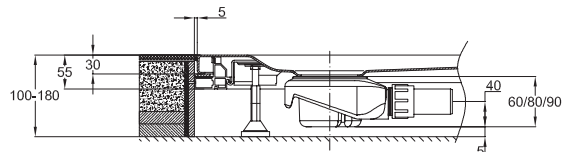

BETTEDUSCHWANNEN SUPERFLACH 2,5 CM

Duschwanne mit Schenkel ≤ 100 cm

Darstellung ohne Wannenträger

Darstellung mit Wannenträger

Darstellung mit **BETTEINBAUSYSTEM BODENGLEICH**

Darstellung mit **BETTEFUSS-SYSTEM**

Abmessung	A	B	C	D	E	G	H	Bestell-Nr.	Ablaufloch
70 x 70 x 2,5 cm	700	700	600	600	25	210	210	5719	Ø 90
75 x 75 x 2,5 cm	750	750	650	650	25	210	210	5529	Ø 90
80 x 70 x 2,5 cm	800	700	700	600	25	210	210	5679	Ø 90
80 x 75 x 2,5 cm	800	750	700	650	25	210	210	5669	Ø 90
80 x 80 x 2,5 cm	800	800	700	700	25	210	210	5830	Ø 90
85 x 85 x 2,5 cm	850	850	700	700	25	235	235	1589	Ø 90
90 x 60 x 2,5 cm	900	600	800	500	25	210	210	8600	Ø 90
90 x 70 x 2,5 cm	900	700	800	600	25	210	210	5709	Ø 90
90 x 75 x 2,5 cm	900	750	800	650	25	210	210	5840	Ø 90
90 x 80 x 2,5 cm	900	800	800	700	25	210	210	8750	Ø 90
90 x 85 x 2,5 cm	900	850	800	700	25	210	235	1559	Ø 90
90 x 90 x 2,5 cm	900	900	800	800	25	210	210	5930	Ø 90
100 x 70 x 2,5 cm	1000	700	900	600	25	210	350	5879	Ø 90, mittig
100 x 75 x 2,5 cm	1000	750	900	650	25	210	375	1650	Ø 90, mittig
100 x 80 x 2,5 cm	1000	800	900	700	25	210	400	5490	Ø 90, mittig
100 x 90 x 2,5 cm	1000	900	900	800	25	210	450	1660	Ø 90, mittig
100 x 100 x 2,5 cm	1000	1000	900	900	25	210	500	5940	Ø 90, mittig

Alle Angabe in mm.