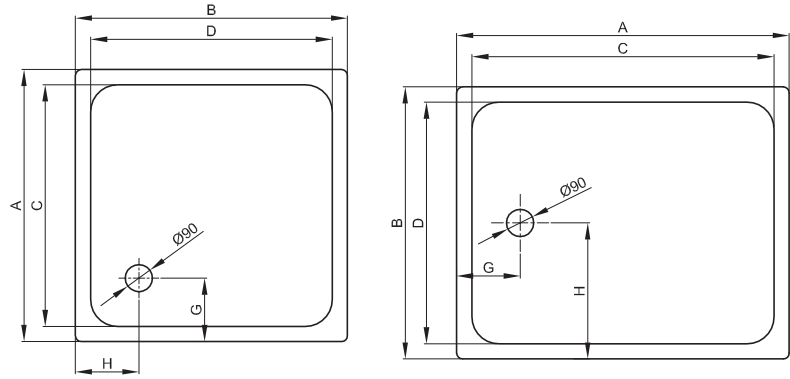

BETTEDUSCHWANNEN SUPERFLACH 2,5 CM

Duschwanne mit Schenkel ≤ 100 cm

Darstellung ohne Wannenträger

Darstellung mit Wannenträger

Darstellung mit **BETTEINBAUSYSTEM BODENGLEICH**

Darstellung mit **BETTEFUSS-SYSTEM**

Abmessung	A	B	C	D	E	G	H	Bestell-Nr.	Ablaufloch
70 x 70 x 2,5 cm	700	700	600	600	25	210	210	5719	Ø 90
75 x 75 x 2,5 cm	750	750	650	650	25	210	210	5529	Ø 90
80 x 70 x 2,5 cm	800	700	700	600	25	210	210	5679	Ø 90
80 x 75 x 2,5 cm	800	750	700	650	25	210	210	5669	Ø 90
80 x 80 x 2,5 cm	800	800	700	700	25	210	210	5830	Ø 90
85 x 85 x 2,5 cm	850	850	700	700	25	235	235	1589	Ø 90
90 x 60 x 2,5 cm	900	600	800	500	25	210	210	8600	Ø 90
90 x 70 x 2,5 cm	900	700	800	600	25	210	210	5709	Ø 90
90 x 75 x 2,5 cm	900	750	800	650	25	210	210	5840	Ø 90
90 x 80 x 2,5 cm	900	800	800	700	25	210	210	8750	Ø 90
90 x 85 x 2,5 cm	900	850	800	700	25	210	235	1559	Ø 90
90 x 90 x 2,5 cm	900	900	800	800	25	210	210	5930	Ø 90
100 x 70 x 2,5 cm	1000	700	900	600	25	210	350	5879	Ø 90, mittig
100 x 75 x 2,5 cm	1000	750	900	650	25	210	375	1650	Ø 90, mittig
100 x 80 x 2,5 cm	1000	800	900	700	25	210	400	5490	Ø 90, mittig
100 x 90 x 2,5 cm	1000	900	900	800	25	210	450	1660	Ø 90, mittig
100 x 100 x 2,5 cm	1000	1000	900	900	25	210	500	5940	Ø 90, mittig

Alle Angabe in mm.