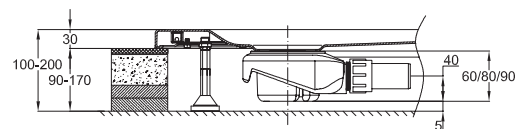

BETTEDUSCHWANNEN SUPERFLACH 2,5 CM

Duschwanne mit Schenkel ≤ 100 cm

Darstellung ohne Wannenträger

Darstellung mit Wannenträger

Darstellung mit **BETTEINBAUSYSTEM BODENGLEICH**

Darstellung mit **BETTEFUSS-SYSTEM**

Abmessung	A	B	C	D	E	G	H	Bestell-Nr.	Ablaufloch
70 x 70 x 2,5 cm	700	700	600	600	25	210	210	5719	Ø 90
75 x 75 x 2,5 cm	750	750	650	650	25	210	210	5529	Ø 90
80 x 70 x 2,5 cm	800	700	700	600	25	210	210	5679	Ø 90
80 x 75 x 2,5 cm	800	750	700	650	25	210	210	5669	Ø 90
80 x 80 x 2,5 cm	800	800	700	700	25	210	210	5830	Ø 90
85 x 85 x 2,5 cm	850	850	700	700	25	235	235	1589	Ø 90
90 x 60 x 2,5 cm	900	600	800	500	25	210	210	8600	Ø 90
90 x 70 x 2,5 cm	900	700	800	600	25	210	210	5709	Ø 90
90 x 75 x 2,5 cm	900	750	800	650	25	210	210	5840	Ø 90
90 x 80 x 2,5 cm	900	800	800	700	25	210	210	8750	Ø 90
90 x 85 x 2,5 cm	900	850	800	700	25	210	235	1559	Ø 90
90 x 90 x 2,5 cm	900	900	800	800	25	210	210	5930	Ø 90
100 x 70 x 2,5 cm	1000	700	900	600	25	210	350	5879	Ø 90, mittig
100 x 75 x 2,5 cm	1000	750	900	650	25	210	375	1650	Ø 90, mittig
100 x 80 x 2,5 cm	1000	800	900	700	25	210	400	5490	Ø 90, mittig
100 x 90 x 2,5 cm	1000	900	900	800	25	210	450	1660	Ø 90, mittig
100 x 100 x 2,5 cm	1000	1000	900	900	25	210	500	5940	Ø 90, mittig

Alle Angabe in mm.