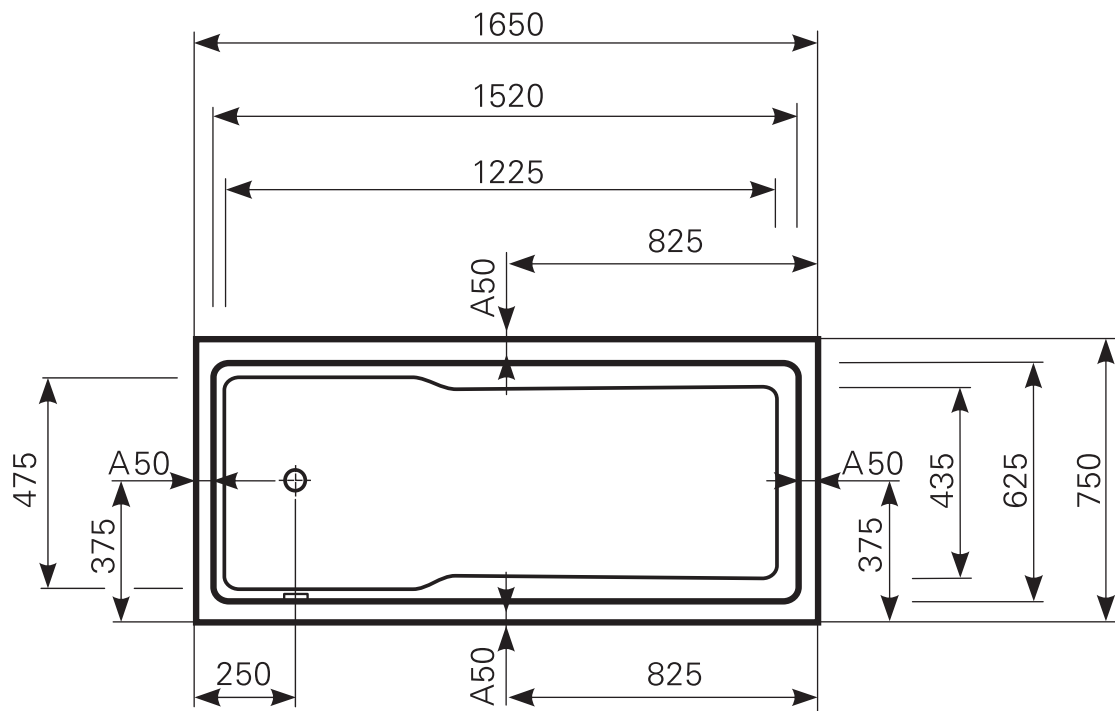

Modell: **jatro 165/75** Acrylbadewanne Wasserfüllmenge: 135 Ltr.

Farbgruppe 1	weiß	Art.-Nr.	1016500101
Farbgruppe 2			1016500120
Farbgruppe 3			1016500130

Maß Wannenrand (Schnitt) A = gerade Auflagefläche | Alle Maßangaben in Millimeter, Maßstab 1 : 20
 Alle Maßangaben zur inneren Länge und inneren Breite wurden 7 cm über dem Boden gemessen.
 Die Wasserfüllmenge wurde mit einer Person (ca. 70 Ltr.) gemessen.