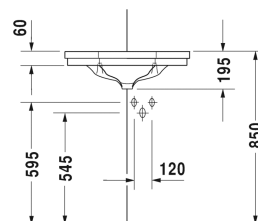

1930 Eck-Handwaschbecken # 0793420000

| < 595 mm > |

Eck-Handwaschbecken	Größe	Gewicht	Bestellnummer
mit Überlauf, mit Hahnlochbank, 595 mm			
Farben			
00 Weiss			
Variante			
●	595 x 450 mm	9,500 kg	0793420000
Sanitärkeramiken mit der speziellen WonderGliss Oberflächen Ausführung bleiben sauber und gut aussehend für eine lange Zeit. Wenn Sie WonderGliss bestellen fügen Sie bitte eine "1" als elfte Ziffer zur Bestellnummer hinzu.			
Ausschreibungstext			
DURAVIT Serie 1930 Eck-Handwaschbecken mit Überlauf aus Sanitärkeramik mit Hahnlochbank für Einlochmatur. Oktogonales Innenbecken mit schmalem umlaufendem Rand. Abmessungen(BxTxH)595x450x195mm. Weiß. Best.Nr.079342000.			

Alle Zeichnungen enthalten alle notwendigen Maße (mm), die den üblichen Toleranzen unterliegen. Exakte Maße können nur am Produkt abgenommen werden.