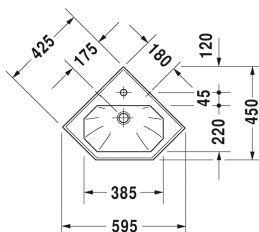

1930 Eck-Handwaschbecken # 0793420000

| < 595 mm > |

Eck-Handwaschbecken	Größe	Gewicht	Bestellnummer
mit Überlauf, mit Hahnlochbank, 595 mm			
Farben			
00 Weiss			
Variante			
●	595 x 450 mm	9,500 kg	0793420000
Sanitärkeramiken mit der speziellen WonderGliss Oberflächen Ausführung bleiben sauber und gut aussehend für eine lange Zeit. Wenn Sie WonderGliss bestellen fügen Sie bitte eine "1" als elfte Ziffer zur Bestellnummer hinzu.			
Ausschreibungstext			
DURAVIT Serie 1930 Eck-Handwaschbecken mit Überlauf aus Sanitärkeramik mit Hahnlochbank für Einlochmatur. Oktogonales Innenbecken mit schmalem umlaufendem Rand. Abmessungen(BxTxH)595x450x195mm. Weiß. Best.Nr.079342000.			

Alle Zeichnungen enthalten alle notwendigen Maße (mm), die den üblichen Toleranzen unterliegen. Exakte Maße können nur am Produkt abgenommen werden.