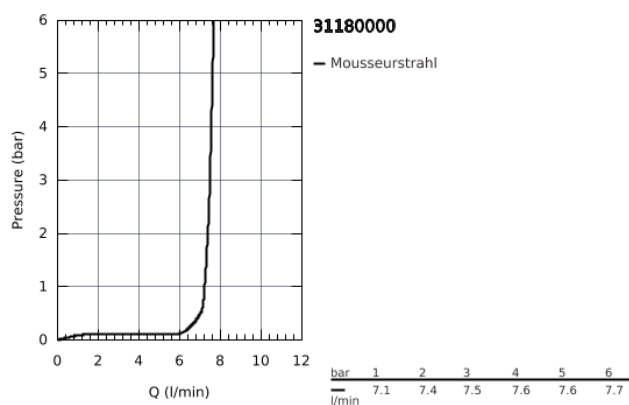

31 180 000 EUROSMART COSMOPOLITAN EINHAND-SPÜLTISCHBATTERIE, DN 15

PRODUKTBESCHREIBUNG

- **Niederdruck für offene Warmwasserbereiter**
- hoher Auslauf
- Einlochmontage
- GROHE StarLight Oberfläche
- GROHE SilkMove 35 mm Keramikkartusche
- Auslauf mit Strahlregler
- variabel einstellbare Mengenbegrenzung
- schwenkbarer Rohauslauf
- Schwenkbereich wählbar: 0° / 150° / 360°
- flexible Anschlussschläuche
- Schnell-Montage-System

31 180 000 EUROSMART COSMOPOLITAN EINHAND-SPÜLTISCHBATTERIE, DN 15

ERSATZTEILE

- 1: Hebel (Bestell-Nr. 46683000)
- 2: Verschraubung (Bestell-Nr. 46460000)
- 3: Kartusche (Bestell-Nr. 46558000)
- 4: Auslauf (Bestell-Nr. 13310000)
- 4.1: O-Ring $\varnothing 13,5 \times \varnothing 2,75$ (Bestell-Nr. 0128500M)
- 4.2: Sicherungsring (Bestell-Nr. 0485300M)
- 4.3: Mousseur (Bestell-Nr. 07757000)
- 5: Gegenverschraubung (Bestell-Nr. 46249000)
- 6: Montageschlüssel (Bestell-Nr. 19017000)*
- 7: Steckschlüssel (Bestell-Nr. 19332000)*