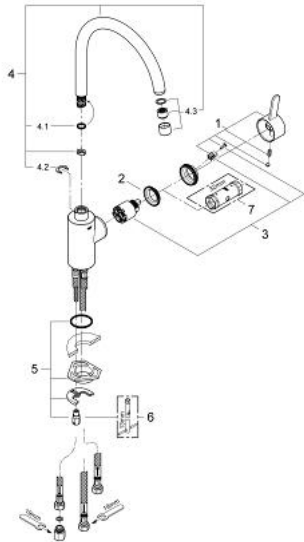

31 180 000 EUROSMART COSMOPOLITAN EINHAND-SPÜLTISCHBATTERIE, DN 15

PRODUKTBESCHREIBUNG

- **Niederdruck für offene Warmwasserbereiter**
- hoher Auslauf
- Einlochmontage
- GROHE StarLight Oberfläche
- GROHE SilkMove 35 mm Keramikkartusche
- Auslauf mit Strahlregler
- variabel einstellbare Mengenbegrenzung
- schwenkbarer Rohauslauf
- Schwenkbereich wählbar: 0° / 150° / 360°
- flexible Anschlussschläuche
- Schnell-Montage-System

31 180 000 EUROSMART COSMOPOLITAN EINHAND-SPÜLTISCHBATTERIE, DN 15

ERSATZTEILE

- 1: Hebel (Bestell-Nr. 46683000)
- 2: Verschraubung (Bestell-Nr. 46460000)
- 3: Kartusche (Bestell-Nr. 46558000)
- 4: Auslauf (Bestell-Nr. 13310000)
- 4.1: O-Ring $\varnothing 13,5 \times \varnothing 2,75$ (Bestell-Nr. 0128500M)
- 4.2: Sicherungsring (Bestell-Nr. 0485300M)
- 4.3: Mousseur (Bestell-Nr. 07757000)
- 5: Gegenverschraubung (Bestell-Nr. 46249000)
- 6: Montageschlüssel (Bestell-Nr. 19017000)*
- 7: Steckschlüssel (Bestell-Nr. 19332000)*