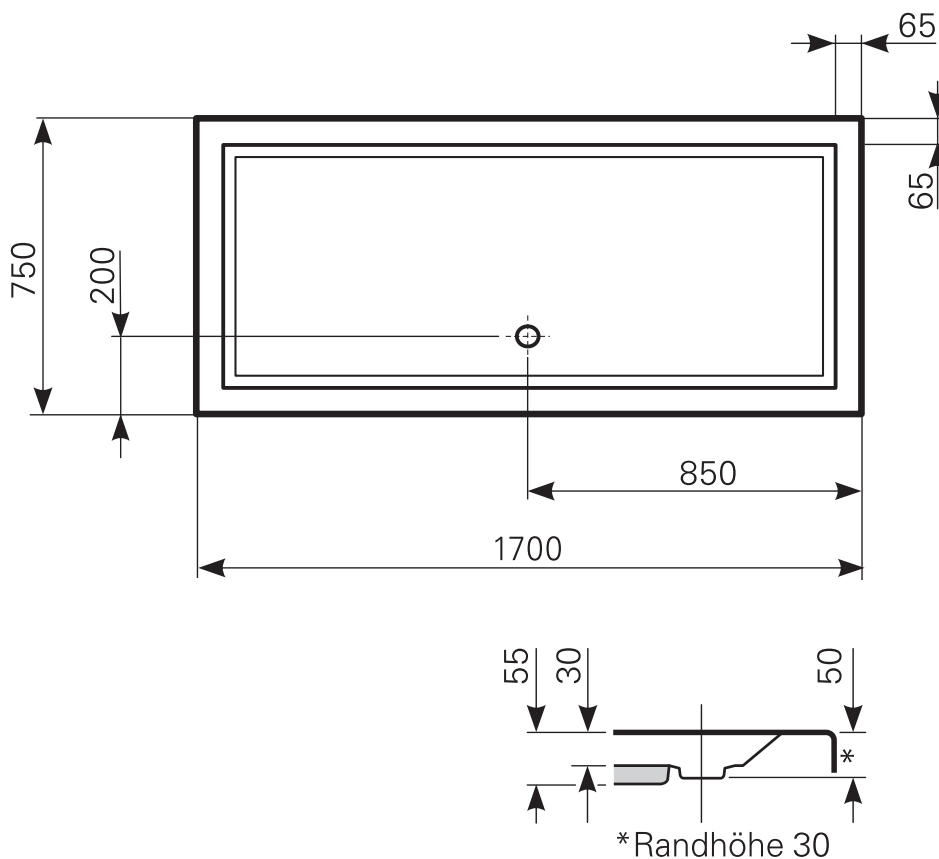

Iupina 170 × 75 superflach Duschwanne Acryl, Masse: ≈ 20kg

ARTIKEL-NR.	FARBGRUPPE	OBERFLÄCHE
2017000201	FG 1: weiß	glänzend
2017000220	FG 2	glänzend
2017000230	FG 3	edelweiß-matt
2017000290	FG 4: rein-weiß	matt-finish (Rutschhemmung R10, Gruppe C, TÜV-Zert.)

Ablauf: Alle flachen und superflachen Duschwannen 90 mm Ø. Alle tiefen Duschwannen 52 mm Ø.