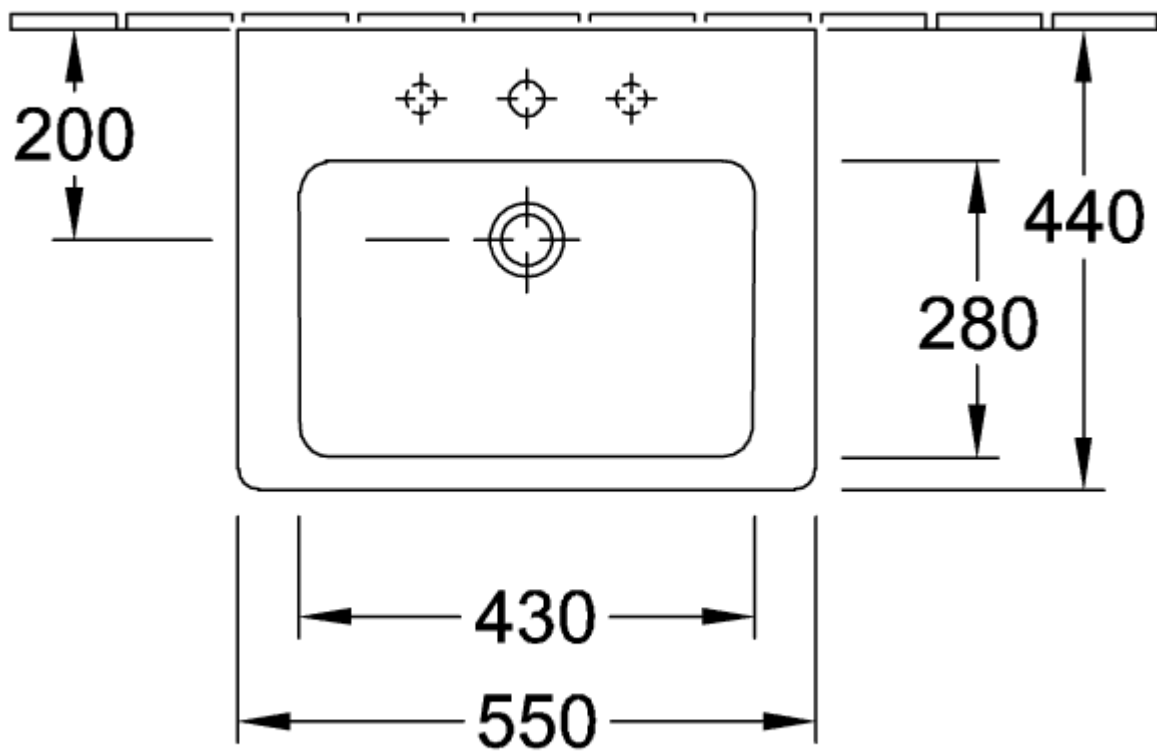

SUBWAY 2.0 WASCHBECKEN RECHTECK

PRODUKTINFORMATION

Artikeltitel	Villeroy & Boch Subway 2.0 Waschbecken, 550 x 440 x 150 mm, Weiß Alpin, mit Überlauf
Artikelnummer	7113F501
Montage / Montagetyp	Wandmontage
Montage-Hinweise	für Montage mit Möbel Subway 2.0
Lieferumfang	1 x Waschbecken
Tiefe in mm	440
Breite in mm	550
Höhe in mm	150
Innentiefe in mm	100
Kollektion	Subway 2.0
Geeignet für	3-Loch Armatur, passendes Villeroy & Boch-Möbel
Material	Sanitärkeramik
Oberfläche	glänzend
Farbbezeichnung der Farbe	Weiß Alpin
Mit Überlauf	Ja
Form	Rechteck
Farbbezeichnung	Weiß Alpin
Antibakterielle Oberfläche (mit AntiBac)	Nein
Leichte Oberflächenreinigung (mit CeramicPlus)	Nein
Anzahl Hahnloch durchgestochen	1
Anzahl Hahnloch vorgestochen	2
Anzahl der Becken	1

TECHNISCHE ZEICHNUNGEN

7113F501

7113F501