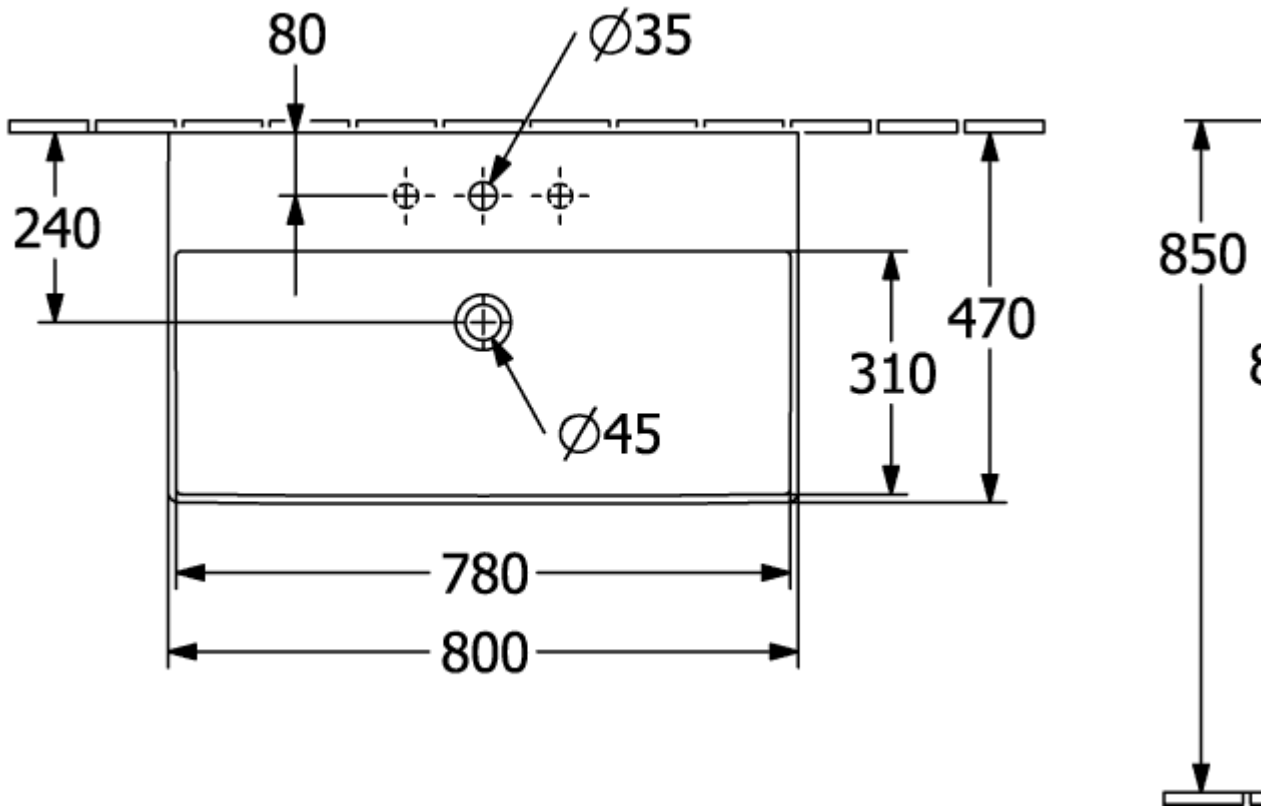

MEMENTO 2.0 WASCHBECKEN RECHTECK

PRODUKTINFORMATION

Artikeltitel	Villeroy & Boch Memento 2.0 Waschbecken, 800 x 470 x 140 mm, Weiß Alpin, ohne Überlauf, geschliffen
Artikelnummer	4A228L01
Montage / Montagetyp	Wandmontage
Lieferumfang	1 x Waschbecken , 1 x Ausschnittschablone
Tiefe in mm	470
Breite in mm	800
Höhe in mm	140
Innentiefe in mm	95
Kollektion	Memento 2.0
Armatur/Hahnloch Hinweise	Bei Modellen ohne Überlauffunktion muss ein nicht verschließbares Ventil oder ViFlow (verdeckter Überlauf) verwendet werden.
Geeignet für	3-Loch Armatur, passendes Villeroy & Boch-Möbel
Material	TitanCeram
Oberfläche	glänzend
Farbbezeichnung der Farbe	Weiß Alpin
Mit Überlauf	Nein
Form	Rechteck
Farbbezeichnung	Weiß Alpin
Antibakterielle Oberfläche (mit AntiBac)	Nein
Leichte Oberflächenreinigung (mit CeramicPlus)	Nein
Anzahl Hahnloch durchgestochen	1
Anzahl Hahnloch vorgestochen	2
Unterseite des Waschbeckens	geschliffen
Anzahl der Becken	1

TECHNISCHE ZEICHNUNGEN

4A228L01

4A228L01