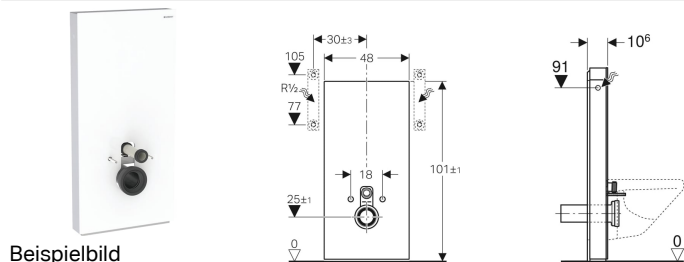

Geberit Monolith Sanitärmodul für Wand-WC, 101 cm, Frontverkleidung aus Glas

Verwendungszwecke

- Für Renovierungen, Um- und Neubauten
- Für Wandanschlüsse mit Ablaufhöhe > 23 cm
- Zum Austauschen tiefhängender AP-Spülkästen
- Zum Austauschen von Wand-WCs mit aufgesetztem AP-Spülkasten
- Für Geberit AquaClean WC-Kompletanlagen
- Zum Anschließen von Geberit AquaClean WC-Aufsätzen, mit Zubehör
- Zur Montage auf Fertigfußböden
- Zur Montage vor Trockenbau- und Massivwänden
- Zum Ausgleichen von Versatz zwischen WC-Anschlüssen und Wandabläufen über etagierten Anschlussstutzen für Wand-WCs

Eigenschaften

- 2-Mengen-Spülung
- Ausgleich von Bautoleranzen möglich
- Höhenverstellbar bis 7 cm

Lieferumfang

- Wasseranschlusset mit Eckventil R 1/2"
- Spülbogenverlängerung 160 mm
- Anschlussstutzen aus PE-HD, \varnothing 90 mm
- Manschette aus EPDM, \varnothing 44 / 55 mm
- Übergangsmuffe aus PE-HD, \varnothing 90 / 110 mm

- Spülkasten kondenswassergedämmt
- Seitenverkleidung aus Aluminium gebürstet
- Selbsttragend
- Spülmenge einstellbar
- Wasseranschluss seitlich

Technische Daten

Fließdruck	10-1000 kPa
Maximale Wassertemperatur	25 °C
Spülmenge Werkseinstellung	6 und 3 l
Große Spülmenge Einstellbereich	4.5 / 6 l
Kleine Spülmenge	3 l
Berechnungsdurchfluss	0.11 l/s
Mindestfließdruck für Berechnungsdurchfluss	50 kPa