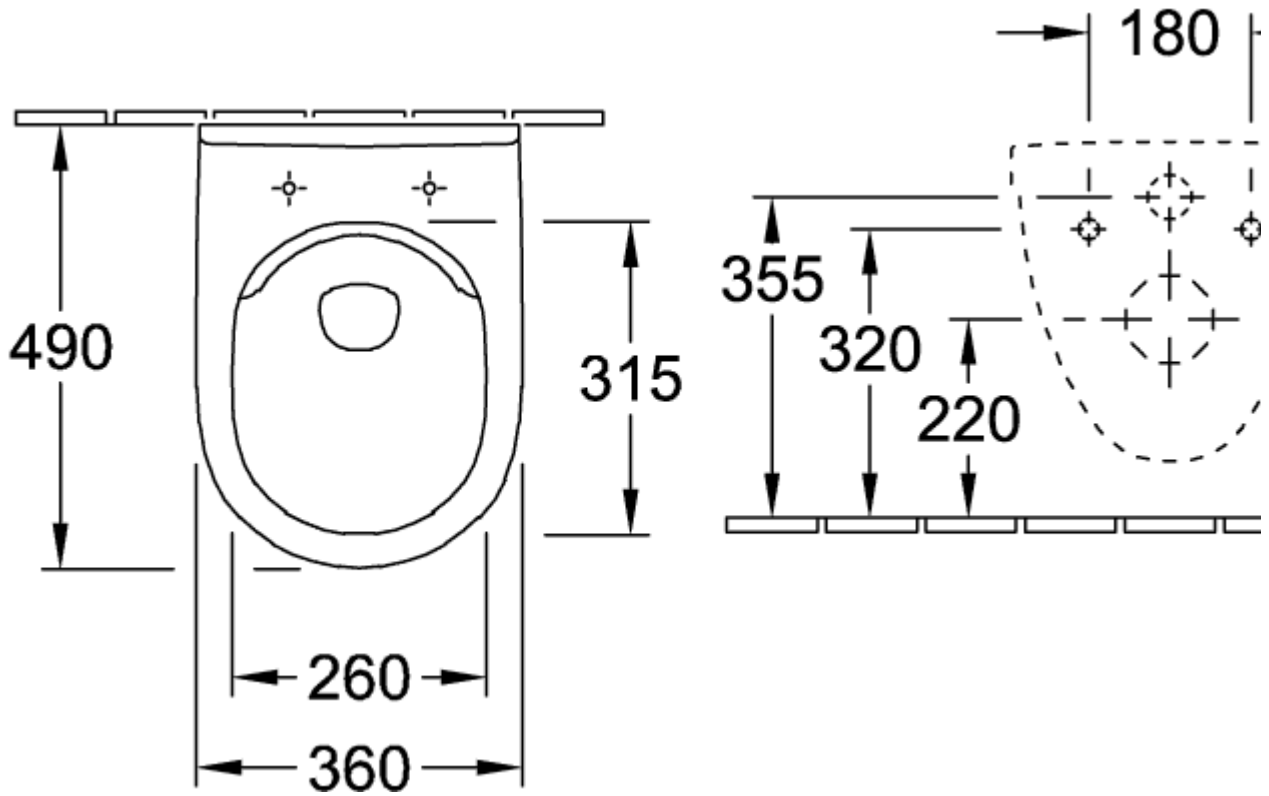

### PRODUKTINFORMATION

Artikeltitel	Villeroy & Boch O.novo Combi-Pack, wandhängend, Weiß Alpin
Artikelnummer	5688HR01
Montage / Montagetyp	Wandmontage
Montage-Hinweise	nicht für den Einbau mit Druckspülern geeignet
Lieferumfang	1 x Tiefspül-WC , 1 x WC-Sitz
Tiefe in mm	490
Breite in mm	360
Höhe in mm	350
Kollektion	O.novo
Geeignet für	Unterputz-Spülkasten
Innovative Spültechnologie (mit TwistFlush)	Nein
Innovative Spültechnologie (mit TwistFlush[e³])	Nein
Spülvolumen l	3 / 4,5 l
Wandhängend - Bodenstehend	wandhängend
Funktion	<ul style="list-style-type: none"><li>• mit Absenkautomatik (SoftClosing)</li><li>• mit abnehmbaren Sitz (QuickRelease)</li></ul>
Material	Sanitärkeramik
Farbbezeichnung der Farbe	Weiß Alpin
Anderes Material	WC-Sitz: Duroplast
Andere Oberflächen	WC-Sitz: glänzend
Form	Oval
Farbbezeichnung	Weiß Alpin
Andere Farbbezeichnungen	WC-Sitz: Weiß Alpin
Antibakterielle Oberfläche (mit AntiBac)	Nein
Leichte Oberflächenreinigung (mit CeramicPlus)	Nein
Spülrandlos (mit DirectFlush)	Ja
Spülungstyp	Tiefspüler
Integrierte Frischelösung (mit ViFresh)	Nein
Abgang / Ablauf	Abgang waagrecht

TECHNISCHE ZEICHNUNGEN

5688HR01

5688HR01