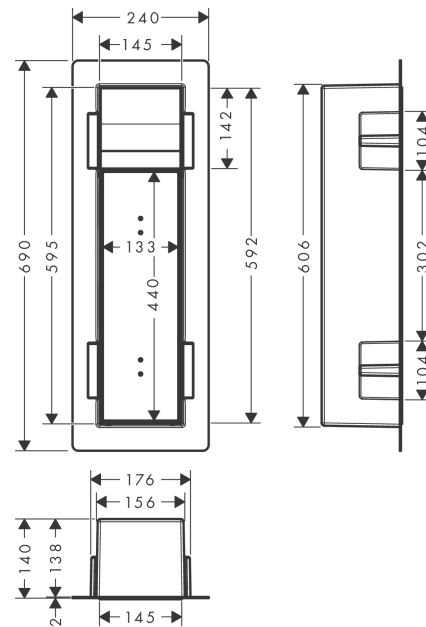

XtraStoris Rock

Einbau Toilettenbürstenhalter mit Papierhalter und befliesbarer Tür

Oberfläche: **Mattschwarz** Artikelnummer: **56062670**

Beschreibung

Merkmale

- besteht aus: Wandnische mit befliesbarer Tür, Toilettenbürstenhalter, Toilettenbürste, Papierrollenhalter, Installationsset, Dichtungsset
- befliesbare Push-Open Tür
- Tiefe der befliesbaren Tür: 12 mm
- Einbautiefe: 140 mm
- Anwendungsbereich: Neubau, Sanierung
- einfach zu reinigende Oberfläche
- Anpassung an Fliesenstärke möglich
- rahmenloses Design
- Wandtyp: Trockenbau, Nassbau
- Material Dichtungsset: Polystyrol (PS)
- Werkstoffgüte Wandnische: Edelstahl V2A (1.4301)
- Anschlag der Tür kann vor dem Einbau geändert werden
- Material des Bürstenhalters Kunststoff, verchromt
- Maße Wandnische: 595 x 145 x 140 (HxBxT)
- benötigte Maße für Installationsset: 606 x 176 x 140 mm (HxBxT)

Technologie

Produktabbildung

Maßzeichnung

XtraStoris Rock

Einbau Toilettenbürstenhalter mit Papierhalter und befliesbarer Tür

Oberfläche: **Mattschwarz** Artikelnummer: **56062670**

Explosionszeichnung

Baujahr: >01/23

XtraStoris Rock
Einbau Toilettenbürstenhalter mit Papierhalter und befliesbarer Tür
 Oberfläche: **Mattschwarz** Artikelnummer: **56062670**

Ersatzteilliste

Baujahr: >01/23

Pos.	Beschreibung	Artikelnummer	PG	VE
1	Toilettenbürstenhalter	94834000	15	1
2	Stiel mit Bürste	87731000	0	1
3	WC-Bürste schwarz Ø 66 mm	87730610	0	1
4	WC-Bürsten-Becher	87732000	0	1
5	Befestigungssatz	94337000	8	1
6	Push-push Verriegelung	94338000	9	1
7	Dichtungsset	94423000	12	1