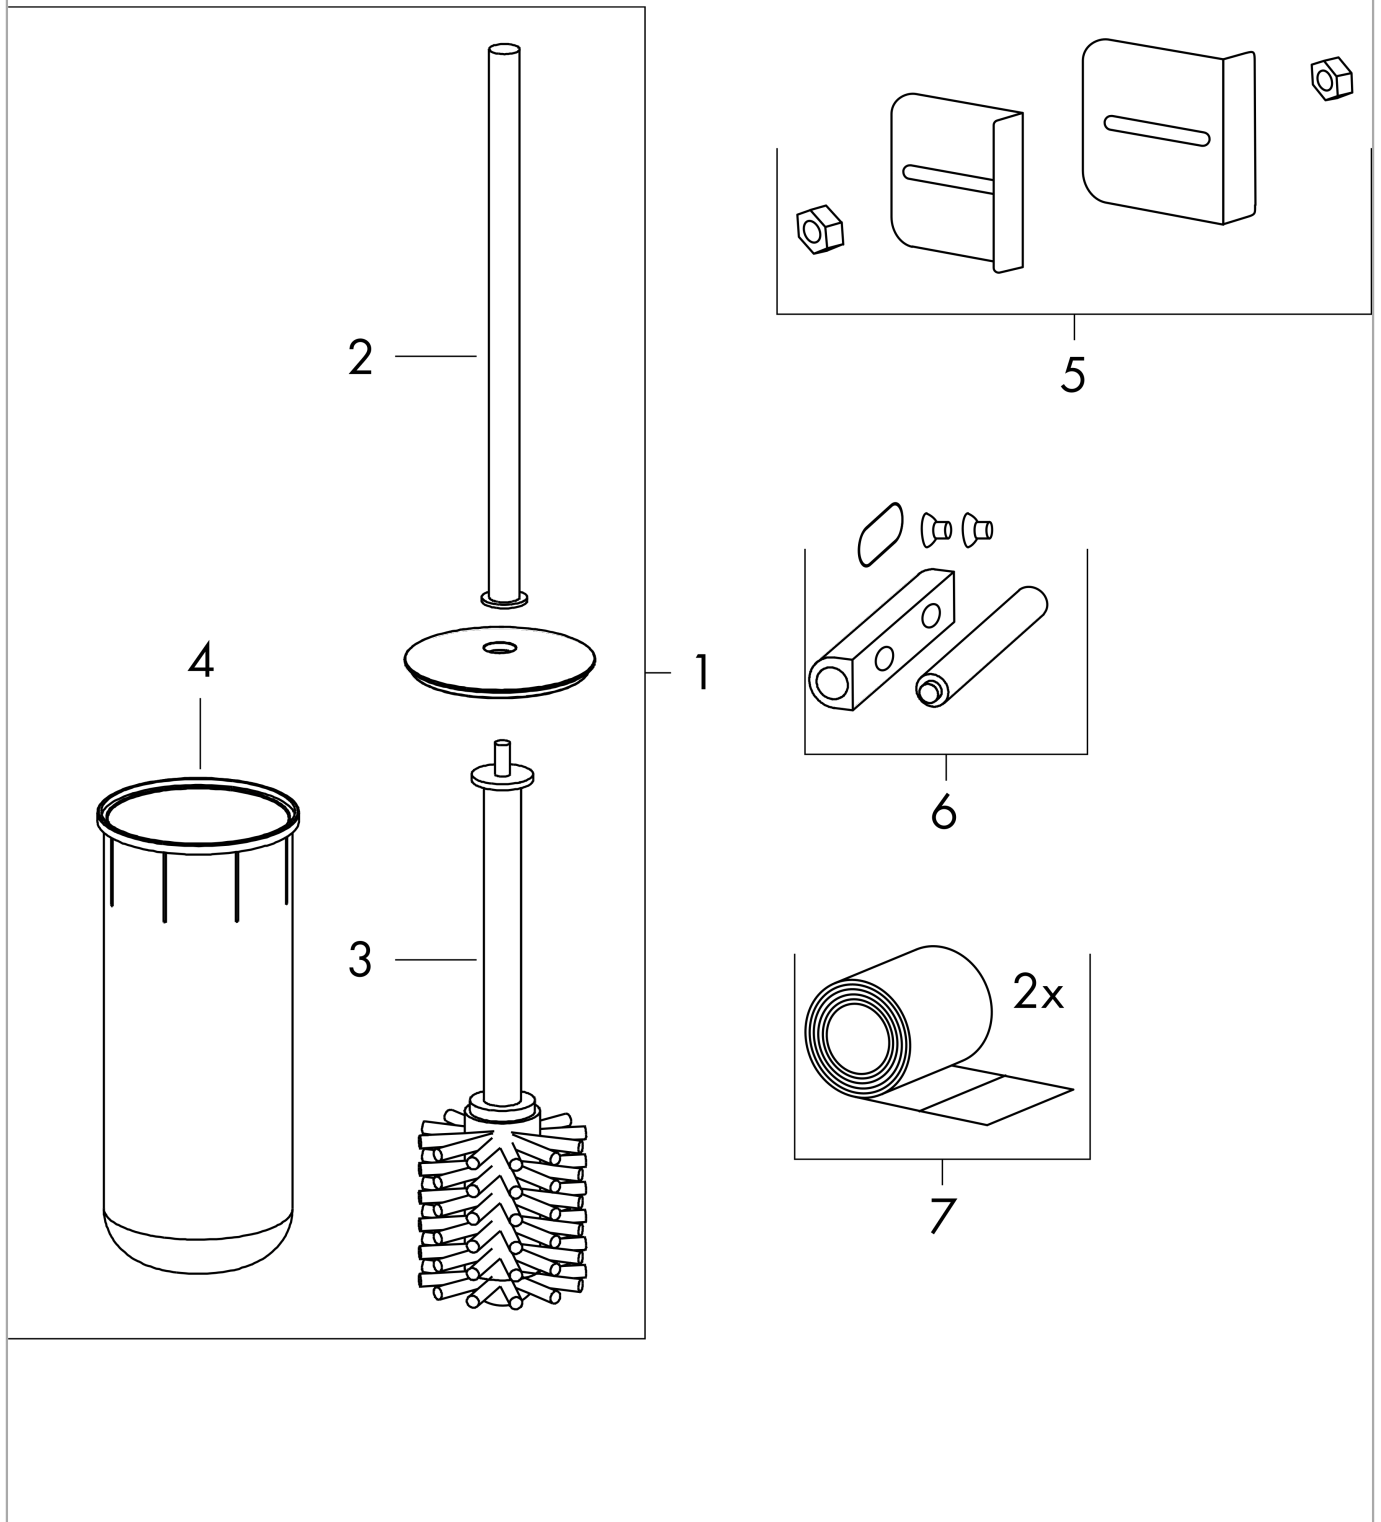

XtraStoris Rock

Einbau Toilettenbürstenhalter mit Papierhalter und befliesbarer Tür

Oberfläche: **Mattschwarz** Artikelnummer: **56062670**

Beschreibung

Merkmale

- besteht aus: Wandnische mit befliesbarer Tür, Toilettenbürstenhalter, Toilettenbürste, Papierrollenhalter, Installationsset, Dichtungsset
- befliesbare Push-Open Tür
- Tiefe der befliesbaren Tür: 12 mm
- Einbautiefe: 140 mm
- Anwendungsbereich: Neubau, Sanierung
- einfach zu reinigende Oberfläche
- Anpassung an Fliesenstärke möglich
- rahmenloses Design
- Wandtyp: Trockenbau, Nassbau
- Material Dichtungsset: Polystyrol (PS)
- Werkstoffgüte Wandnische: Edelstahl V2A (1.4301)
- Anschlag der Tür kann vor dem Einbau geändert werden
- Material des Bürstenhalters Kunststoff, verchromt
- Maße Wandnische: 595 x 145 x 140 (HxBxT)
- benötigte Maße für Installationsset: 606 x 176 x 140 mm (HxBxT)

Technologie

Produktabbildung

Maßzeichnung

XtraStoris Rock

Einbau Toilettenbürstenhalter mit Papierhalter und befliesbarer Tür

Oberfläche: **Mattschwarz** Artikelnummer: **56062670**

Explosionszeichnung

Baujahr: >01/23

XtraStoris Rock
Einbau Toilettenbürstenhalter mit Papierhalter und befliesbarer Tür
 Oberfläche: **Mattschwarz** Artikelnummer: **56062670**

Ersatzteilliste

Baujahr: >01/23

Pos.	Beschreibung	Artikelnummer	PG	VE
1	Toilettenbürstenhalter	94834000	15	1
2	Stiel mit Bürste	87731000	0	1
3	WC-Bürste schwarz Ø 66 mm	87730610	0	1
4	WC-Bürsten-Becher	87732000	0	1
5	Befestigungssatz	94337000	8	1
6	Push-push Verriegelung	94338000	9	1
7	Dichtungsset	94423000	12	1