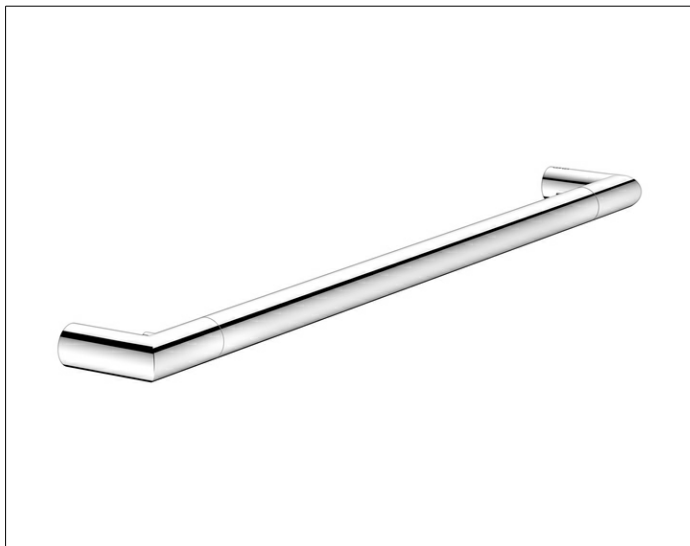

REVA 12801010600

Badetuchhalter

PRODUKT

ZEICHNUNG

PRODUKTBESCHREIBUNG

- integrierte Haken
- verdeckte Befestigung
- zum Schrauben oder Kleben (optional)
- Befestigungs-Set inklusive

OBERFLÄCHE

verchromt

ABMESSUNG

600 mm

HINWEIS

Beim optionalen Kleben werden zwei Klebe-Sets benötigt.

AUSSCHREIBUNGSTEXT

KEUCO COLLECTION REVA - Badetuchhalter 600mm - 12801010600
 Passt Perfekt - Praktische kleine Helfer
 Perfektion im Detail - Die Verbindung schaffende Kombination von Design und Funktion - Mit integrierten Haken

Breite / \varnothing : 600 mm - Höhe: 25 mm - Ausladung: 69 mm
 Achsmaß : 575 mm
 Material: Metall
 Oberfläche: verchromt

Das Produkt kann angeschraubt oder angeklebt werden - Verdeckte Anbringung - inklusive korrosionsfreiem Befestigungsmaterial

Optionales Klebe-Set
 2 x Klebe-Set Nr 5 mit Rosette - Art-Nr. Klebe-Set 4994000501

Artikelnummer: 12801010600