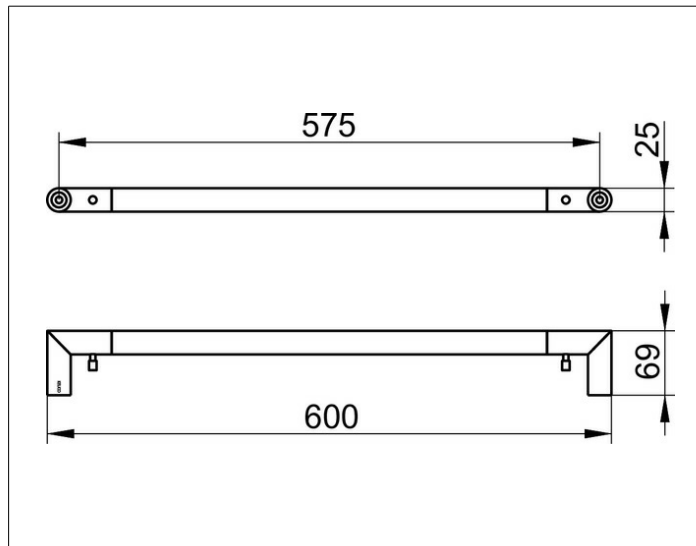

REVA 12801010600

Badetuchhalter

PRODUKT

ZEICHNUNG

PRODUKTBESCHREIBUNG

- integrierte Haken
- verdeckte Befestigung
- zum Schrauben oder Kleben (optional)
- Befestigungs-Set inklusive

OBERFLÄCHE

verchromt

ABMESSUNG

600 mm

HINWEIS

Beim optionalen Kleben werden zwei Klebe-Sets benötigt.

AUSSCHREIBUNGSTEXT

KEUCO COLLECTION REVA - Badetuchhalter 600mm - 12801010600
 Passt Perfekt - Praktische kleine Helfer
 Perfektion im Detail - Die Verbindung schaffende Kombination von Design und Funktion - Mit integrierten Haken

Breite / \varnothing : 600 mm - Höhe: 25 mm - Ausladung: 69 mm
 Achsmaß : 575 mm
 Material: Metall
 Oberfläche: verchromt

Das Produkt kann angeschraubt oder angeklebt werden - Verdeckte Anbringung - inklusive korrosionsfreiem Befestigungsmaterial

Optionales Klebe-Set
 2 x Klebe-Set Nr 5 mit Rosette - Art-Nr. Klebe-Set 4994000501

Artikelnummer: 12801010600