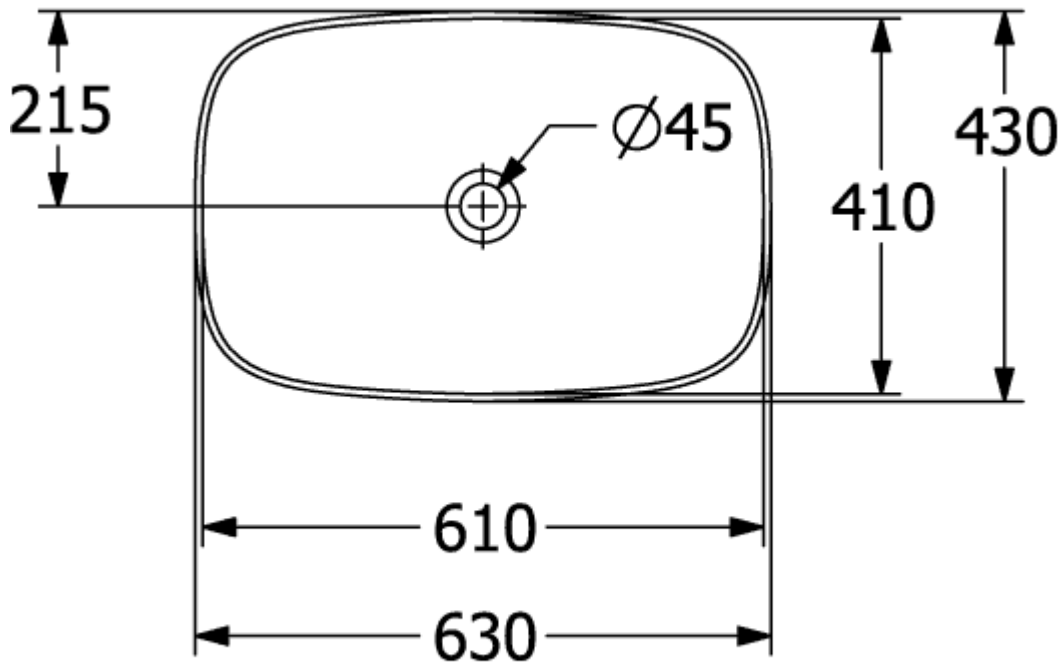

4A50001

	A	B	C	D	G	H	K	L	M
4A4900	545	365	560	380	190	700	120	580	100
4A4901	545	365	560	380	190	700	120	580	100
4A5000	610	410	630	430	215	710	120	580	95
4A5001	610	410	630	430	215	710	120	580	95

4A50001