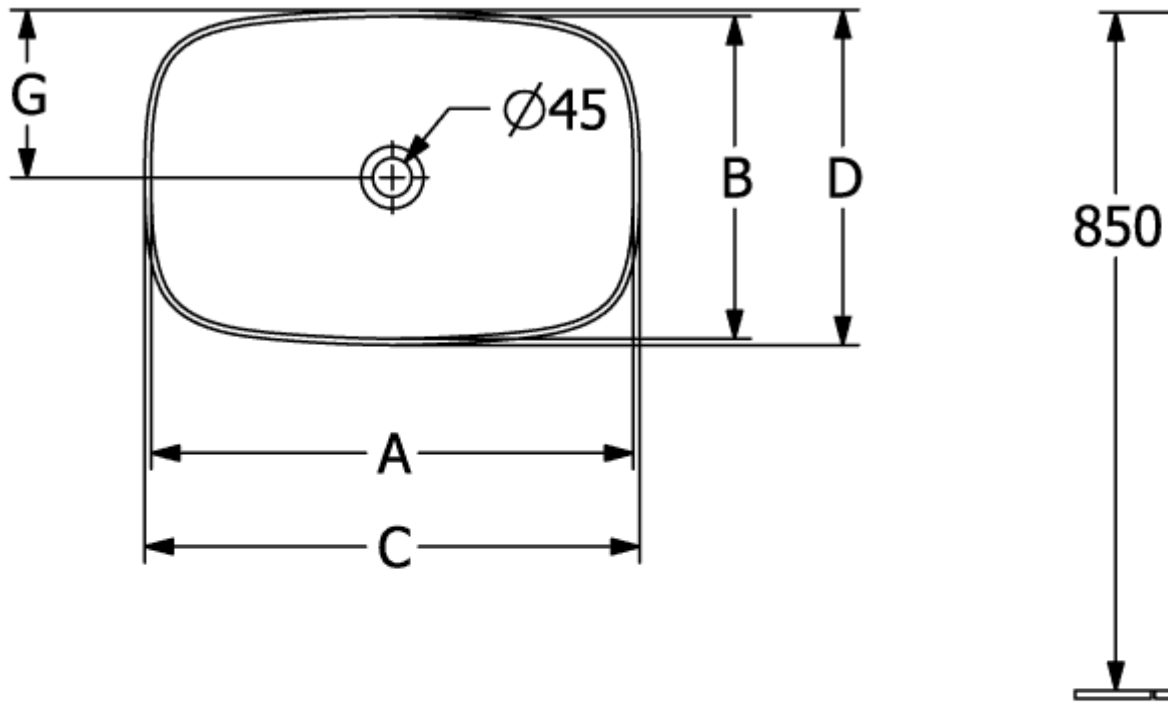

LOOP & FRIENDS AUFSATZWASCHBECKEN RECHTECK

PRODUKTINFORMATION

Artikeltitel	Villeroy & Boch Loop & Friends Aufsatzwaschbecken, 620 x 420 x 120 mm, Weiß Alpin, mit Überlauf
Artikelnummer	4A500001
Montage / Montagetyp	Aufsatz
Lieferumfang	1 x Aufsatzwaschbecken , 1 x verlängerte Kugelstange für Excenterbetätigung des Ablaufventils 1 x Befestigungssatz 1 x Ausschnittschablone
Tiefe in mm	420
Breite in mm	620
Höhe in mm	120
Innentiefe in mm	100
Kollektion	Loop & Friends
Geeignet für	Wandauslaufarmatur, passendes Villeroy & Boch-Möbel Armatur mit erhöhtem Standfuß
Material	TitanCeram
Oberfläche	glänzend
Farbbezeichnung der Farbe	Weiß Alpin
Mit Überlauf	Ja
Form	Rechteck
Farbbezeichnung	Weiß Alpin
Antibakterielle Oberfläche (mit AntiBac)	Nein
Leichte Oberflächenreinigung (mit CeramicPlus)	Nein
Unterseite des Waschbeckens	ungeschliffen
Anzahl der Becken	1

TECHNISCHE ZEICHNUNGEN

4A50001

	A	B	C	D	G	H	K	L	M
4A4900	545	365	560	380	190	700	120	580	10
4A4901	545	365	560	380	190	700	120	580	10
4A5000	610	410	630	430	215	710	120	580	9
4A5001	610	410	630	430	215	710	120	580	9

4A50001

	A	B	C	D	G	H	K	L	M
4A4900	545	365	560	380	190	700	120	580	100
4A4901	545	365	560	380	190	700	120	580	100
4A5000	610	410	630	430	215	710	120	580	95
4A5001	610	410	630	430	215	710	120	580	95

4A50001