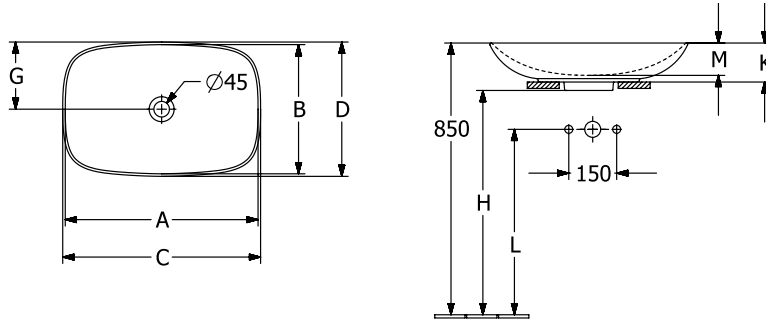

LOOP & FRIENDS AUFSATZWASCHBECKEN RECHTECK

PRODUKTINFORMATION

Artikeltitel	Villeroy & Boch Loop & Friends Aufsatzwaschbecken, 620 x 420 x 120 mm, Weiß Alpin, mit Überlauf
Artikelnummer	4A500001
Montage / Montagetyp	Aufsatz
Lieferumfang	1 x Aufsatzwaschbecken , 1 x verlängerte Kugelstange für Excenterbetätigung des Ablaufventils 1 x Befestigungssatz 1 x Ausschnittschablone
Tiefe in mm	420
Breite in mm	620
Höhe in mm	120
Innentiefe in mm	100
Kollektion	Loop & Friends
Geeignet für	Wandauslaufarmatur, passendes Villeroy & Boch-Möbel Armatur mit erhöhtem Standfuß
Material	TitanCeram
Oberfläche	glänzend
Farbbezeichnung der Farbe	Weiß Alpin
Mit Überlauf	Ja
Form	Rechteck
Farbbezeichnung	Weiß Alpin
Antibakterielle Oberfläche (mit AntiBac)	Nein
Leichte Oberflächenreinigung (mit CeramicPlus)	Nein
Unterseite des Waschbeckens	ungeschliffen
Anzahl der Becken	1

TECHNISCHE ZEICHNUNGEN

4A50001

	A	B	C	D	G	H	K	L	M
4A4900	545	365	560	380	190	700	120	580	10
4A4901	545	365	560	380	190	700	120	580	10
4A5000	610	410	630	430	215	710	120	580	9
4A5001	610	410	630	430	215	710	120	580	9

4A50001

	A	B	C	D	G	H	K	L	M
4A4900	545	365	560	380	190	700	120	580	100
4A4901	545	365	560	380	190	700	120	580	100
4A5000	610	410	630	430	215	710	120	580	95
4A5001	610	410	630	430	215	710	120	580	95

4A50001