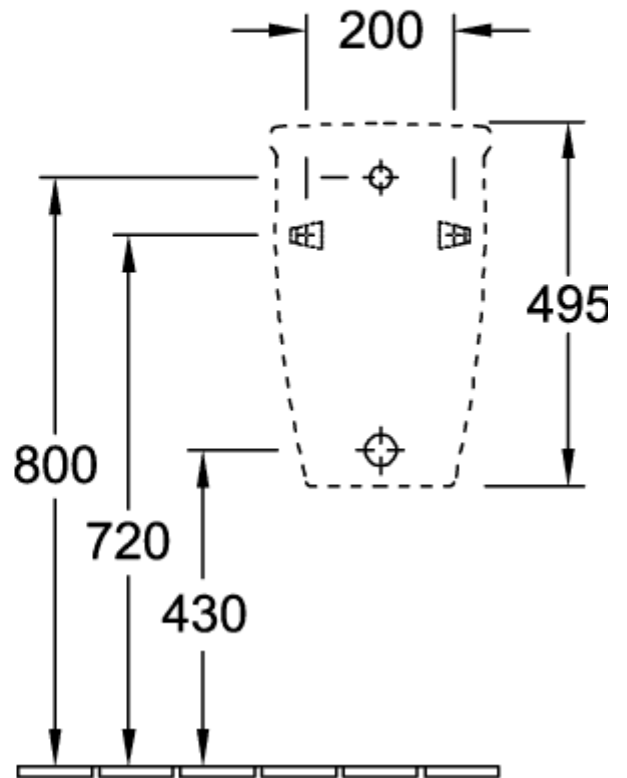

## O.NOVO ABSAUG-URINAL COMPACT OVAL

### PRODUKTINFORMATION

Artikeltitel	Villeroy & Boch O.novo Absaug-Urinal Compact, für Deckel, Zulauf verdeckt, 290 x 245 mm, Weiß Alpin CeramicPlus
Artikelnummer	755701R1
Montage / Montagetyp	Wandmontage
Lieferumfang	1 x Absaug-Urinal , 1 x Befestigungssatz
Tiefe in mm	245
Breite in mm	290
Höhe in mm	495
Kollektion	O.novo
Geeignet für	Montage mit Deckel
Spülvolumen l	1,0 / l
Material	Sanitärkeramik
Oberfläche	glänzend
Farbbezeichnung der Farbe	Weiß Alpin CeramicPlus
Form	Oval
Farbbezeichnung	Weiß Alpin
Leichte Oberflächenreinigung (mit CeramicPlus)	Ja
Spülrandlos (mit DirectFlush)	Nein
Spülungstyp	Absaug-Urinal
Abgang / Ablauf	Ablauf je nach Typ des Absaugformstücks verdeckt

## TECHNISCHE ZEICHNUNGEN

755701R1