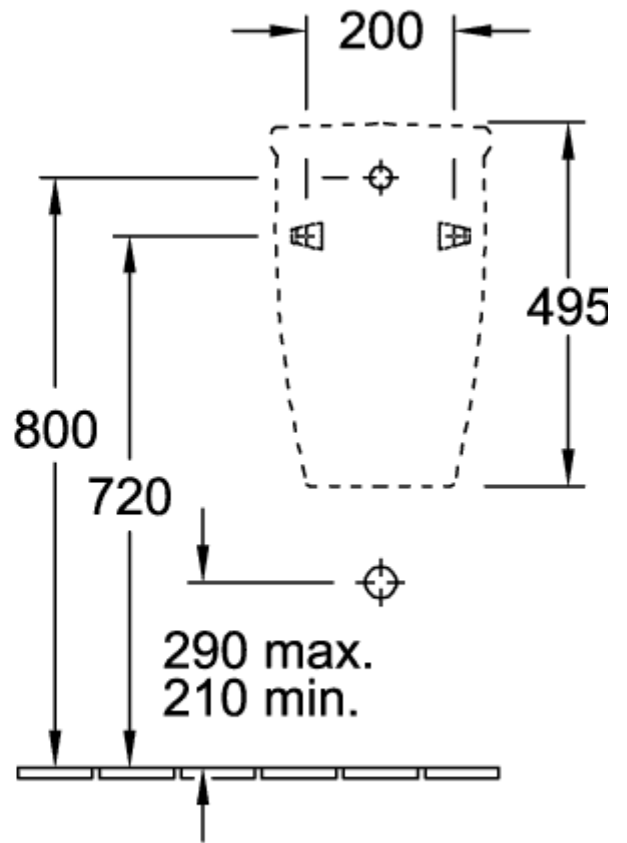

## O.NOVO ABSAUG-URINAL COMPACT OVAL

### PRODUKTINFORMATION

Artikeltitel	Villeroy & Boch O.novo Absaug-Urinal Compact, für Deckel, Zulauf verdeckt, 290 x 245 mm, Weiß Alpin CeramicPlus
Artikelnummer	755701R1
Montage / Montagetyp	Wandmontage
Lieferumfang	1 x Absaug-Urinal , 1 x Befestigungssatz
Tiefe in mm	245
Breite in mm	290
Höhe in mm	495
Kollektion	O.novo
Geeignet für	Montage mit Deckel
Spülvolumen l	1,0 / l
Material	Sanitärkeramik
Oberfläche	glänzend
Farbbezeichnung der Farbe	Weiß Alpin CeramicPlus
Form	Oval
Farbbezeichnung	Weiß Alpin
Leichte Oberflächenreinigung (mit CeramicPlus)	Ja
Spülrandlos (mit DirectFlush)	Nein
Spülungstyp	Absaug-Urinal
Abgang / Ablauf	Ablauf je nach Typ des Absaugformstücks verdeckt

## TECHNISCHE ZEICHNUNGEN

755701R1