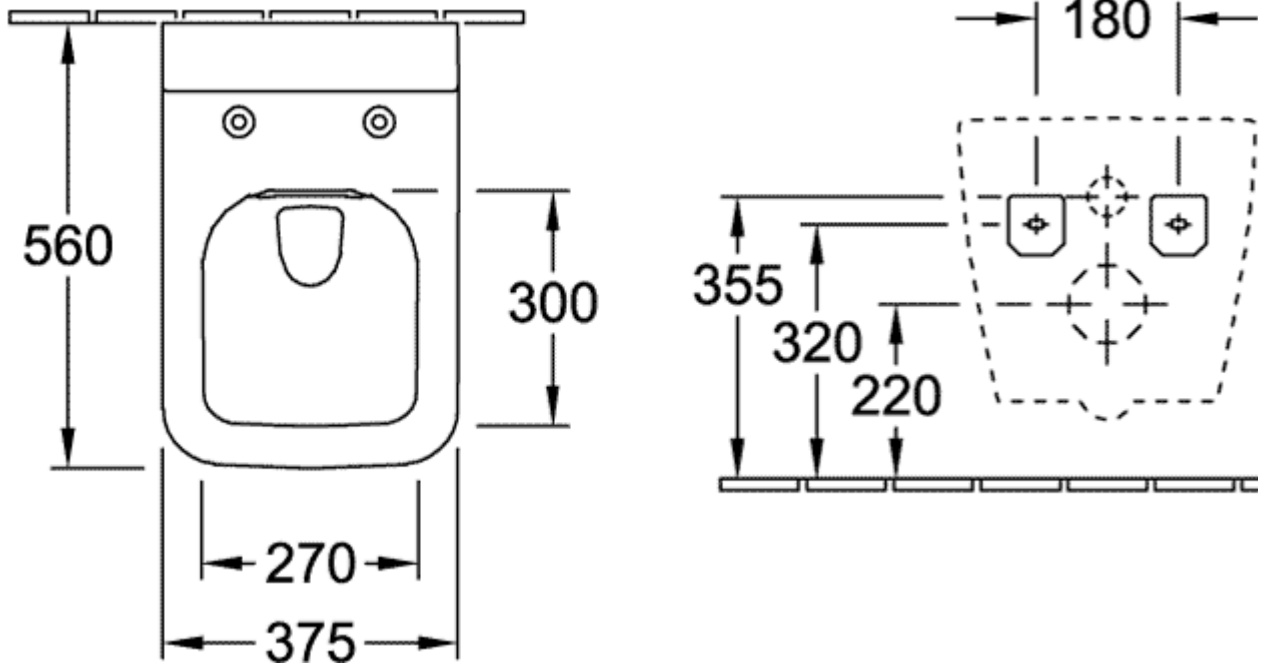

## PRODUKTINFORMATION

Artikeltitel	Villeroy & Boch Finion Tiefspül-WC spülrandlos, wandhängend, Weiß Alpin CeramicPlus
Artikelnummer	4664R0R1
Montage / Montagetyp	Wandmontage
Montage-Hinweise	nicht für den Einbau mit Druckspülern geeignet
Lieferumfang	1 x Tiefspül-WC spülrandlos , 1 x Befestigungssatz
Tiefe in mm	560
Breite in mm	375
Höhe in mm	350
Kollektion	Finion
Geeignet für	Unterputz-Spülkasten
Innovative Spültechnologie (mit TwistFlush)	Nein
Innovative Spültechnologie (mit TwistFlush[e <sup>3</sup> ])	Nein
Spülvolumen l	3 / 4,5 l
Wandhängend - Bodenstehend	wandhängend
Material	Sanitärkeramik
Oberfläche	glänzend
Farbbezeichnung der Farbe	Weiß Alpin CeramicPlus
Design-Awards	iF Design Award 2017
Form	Rechteck
Farbbezeichnung	Weiß Alpin
Antibakterielle Oberfläche (mit AntiBac)	Nein
Leichte Oberflächenreinigung (mit CeramicPlus)	Ja
Spülrandlos (mit DirectFlush)	Ja
Spülungstyp	Tiefspüler
Integrierte Frischelösung (mit ViFresh)	Nein
Abgang / Ablauf	Abgang waagrecht

TECHNISCHE ZEICHNUNGEN

4664R0R1

4664R0R1