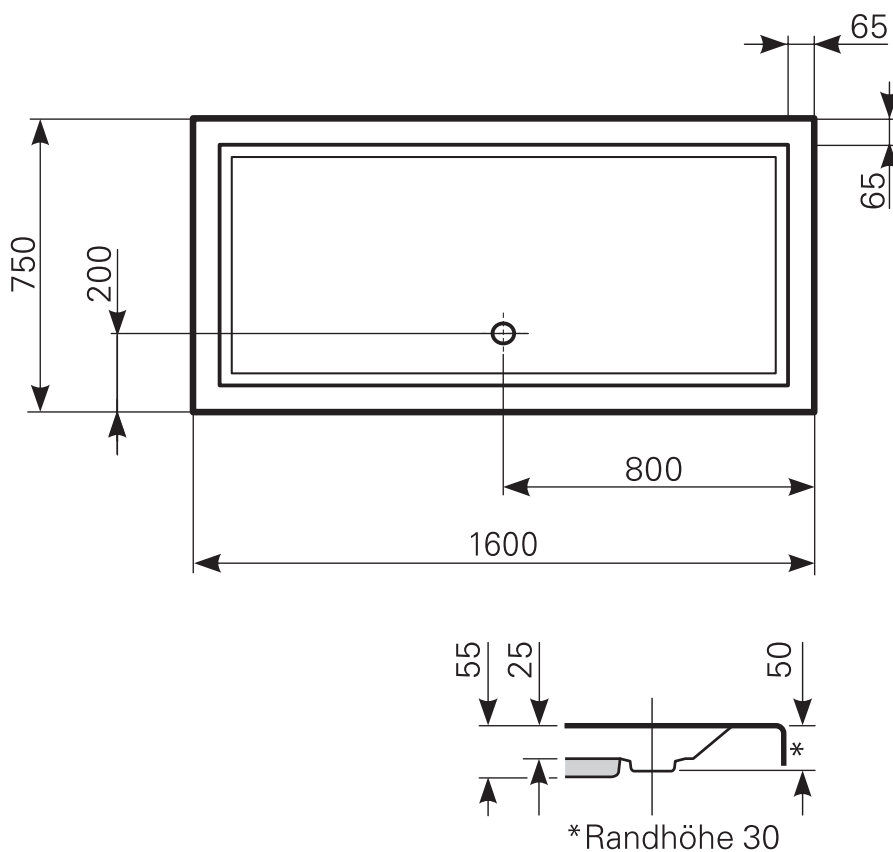

Iupina 160 × 75 superflach Duschwanne Acryl, Masse: ≈ 19kg

ARTIKEL-NR.	FARBGRUPPE	OBERFLÄCHE
2016000201	FG 1: weiß	glänzend
2016000220	FG 2	glänzend
2016000230	FG 3	edelweiß-matt
2016000290	FG 4: rein-weiß	matt-finish (Rutschhemmung R10, Gruppe C, TÜV-Zert.)

Ablauf: Alle flachen und superflachen Duschwannen 90 mm Ø. Alle tiefen Duschwannen 52 mm Ø.