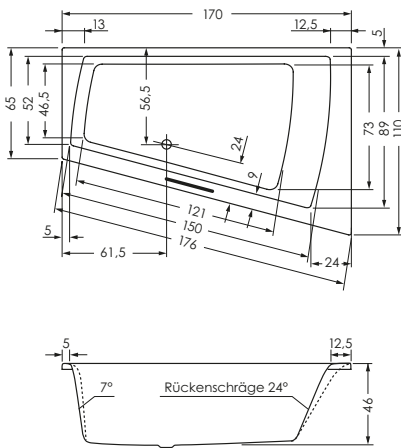

GENF DUO LINKS

Maße **170 x 110/65 x 46 cm** 0025572 **1.290,00**
 180 x 130/65 x 46 cm 0021556 **1.450,00**

Preisgruppe PG 1
Farbe Weiß/Pergamon
 Weiß Matt (Preis auf Anfrage)

GENF DUO	Wasser- inhalt	Bauhöhe m. Füßen	Bauhöhe m. Träger	Bauhöhe Whirlpool
170 / 110 li	ca. 200 l	62-67 cm	62 cm	62,5-64,5 cm
180 / 130 li	ca. 260 l	61-68 cm	61 cm	62,5-64,5 cm

GENF DUO RECHTS

Maße **170 x 110/65 x 46 cm** 0025573 **1.290,00**
 180 x 130/65 x 46 cm 0021557 **1.450,00**

Preisgruppe PG 1
Farbe Weiß/Pergamon
 Weiß Matt (Preis auf Anfrage)

GENF DUO	Wasser- inhalt	Bauhöhe m. Füßen	Bauhöhe m. Träger	Bauhöhe Whirlpool
170 / 110 re	ca. 200 l	62-67 cm	62 cm	62,5-64,5 cm
180 / 130 re	ca. 260 l	61-68 cm	61 cm	62,5-64,5 cm