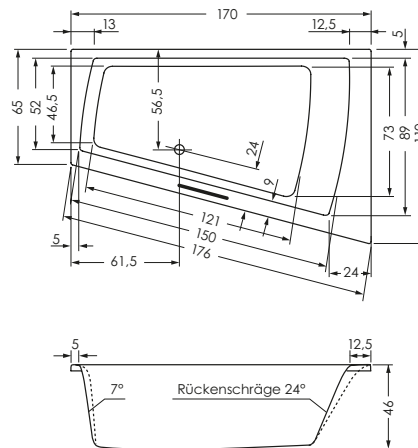

GENF DUO LINKS

Maße **170 x 110/65 x 46 cm** 0025572 **1.290,00**
 180 x 130/65 x 46 cm 0021556 **1.450,00**

Preisgruppe PG 1
Farbe Weiß/Pergamon
 Weiß Matt (Preis auf Anfrage)

GENF DUO	Wasser- inhalt	Bauhöhe m. Füßen	Bauhöhe m. Träger	Bauhöhe Whirlpool
170 / 110 li	ca. 200 l	62-67 cm	62 cm	62,5-64,5 cm
180 / 130 li	ca. 260 l	61-68 cm	61 cm	62,5-64,5 cm

GENF DUO RECHTS

Maße **170 x 110/65 x 46 cm** 0025573 **1.290,00**
 180 x 130/65 x 46 cm 0021557 **1.450,00**

Preisgruppe PG 1
Farbe Weiß/Pergamon
 Weiß Matt (Preis auf Anfrage)

GENF DUO	Wasser- inhalt	Bauhöhe m. Füßen	Bauhöhe m. Träger	Bauhöhe Whirlpool
170 / 110 re	ca. 200 l	62-67 cm	62 cm	62,5-64,5 cm
180 / 130 re	ca. 260 l	61-68 cm	61 cm	62,5-64,5 cm