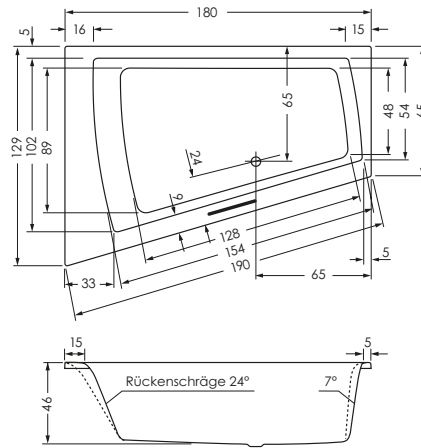

GENF DUO LINKS

Maße **170 x 110/65 x 46 cm** 0025572 **1.290,00**
 180 x 130/65 x 46 cm 0021556 **1.450,00**

Preisgruppe PG 1
Farbe Weiß/Pergamon
 Weiß Matt (Preis auf Anfrage)

GENF DUO	Wasser- inhalt	Bauhöhe m. Füßen	Bauhöhe m. Träger	Bauhöhe Whirlpool
170 / 110 li	ca. 200 l	62-67 cm	62 cm	62,5-64,5 cm
180 / 130 li	ca. 260 l	61-68 cm	61 cm	62,5-64,5 cm

GENF DUO RECHTS

Maße **170 x 110/65 x 46 cm** 0025573 **1.290,00**
 180 x 130/65 x 46 cm 0021557 **1.450,00**

Preisgruppe PG 1
Farbe Weiß/Pergamon
 Weiß Matt (Preis auf Anfrage)

GENF DUO	Wasser- inhalt	Bauhöhe m. Füßen	Bauhöhe m. Träger	Bauhöhe Whirlpool
170 / 110 re	ca. 200 l	62-67 cm	62 cm	62,5-64,5 cm
180 / 130 re	ca. 260 l	61-68 cm	61 cm	62,5-64,5 cm