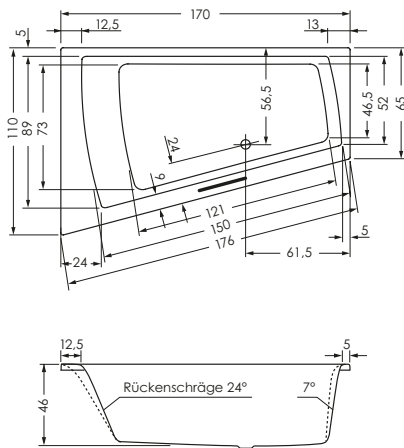

GENF DUO LINKS

Maße **170 x 110/65 x 46 cm** 0025572 **1.290,00**
 180 x 130/65 x 46 cm 0021556 **1.450,00**

Preisgruppe PG 1
Farbe Weiß/Pergamon
 Weiß Matt (Preis auf Anfrage)

GENF DUO	Wasser- inhalt	Bauhöhe m. Füßen	Bauhöhe m. Träger	Bauhöhe Whirlpool
170 / 110 li	ca. 200 l	62-67 cm	62 cm	62,5-64,5 cm
180 / 130 li	ca. 260 l	61-68 cm	61 cm	62,5-64,5 cm

GENF DUO RECHTS

Maße **170 x 110/65 x 46 cm** 0025573 **1.290,00**
 180 x 130/65 x 46 cm 0021557 **1.450,00**

Preisgruppe PG 1
Farbe Weiß/Pergamon
 Weiß Matt (Preis auf Anfrage)

GENF DUO	Wasser- inhalt	Bauhöhe m. Füßen	Bauhöhe m. Träger	Bauhöhe Whirlpool
170 / 110 re	ca. 200 l	62-67 cm	62 cm	62,5-64,5 cm
180 / 130 re	ca. 260 l	61-68 cm	61 cm	62,5-64,5 cm