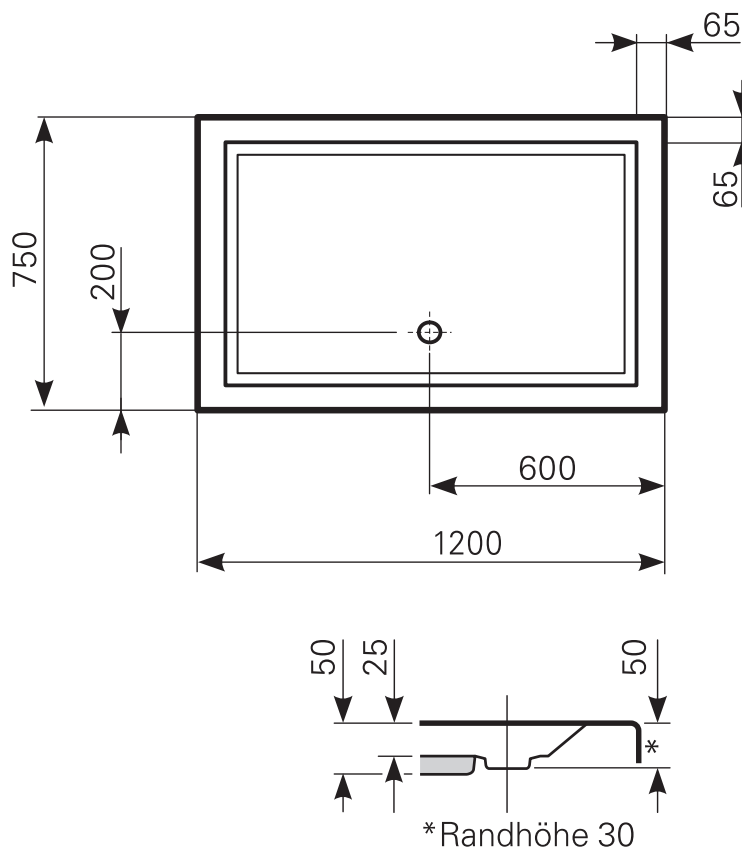

lupina 120 × 75 superflach Duschwanne Acryl, Masse: ≈ 16kg

ARTIKEL-NR.	FARBGRUPPE	OBERFLÄCHE
2012000601	FG 1: weiß	glänzend
2012000620	FG 2	glänzend
2012000630	FG 3	edelweiß-matt
2012000690	FG 4: rein-weiß	matt-finish (Rutschhemmung R10, Gruppe C, TÜV-Zert.)

Ablauf: Alle flachen und superflachen Duschwannen 90 mm Ø. Alle tiefen Duschwannen 52 mm Ø.