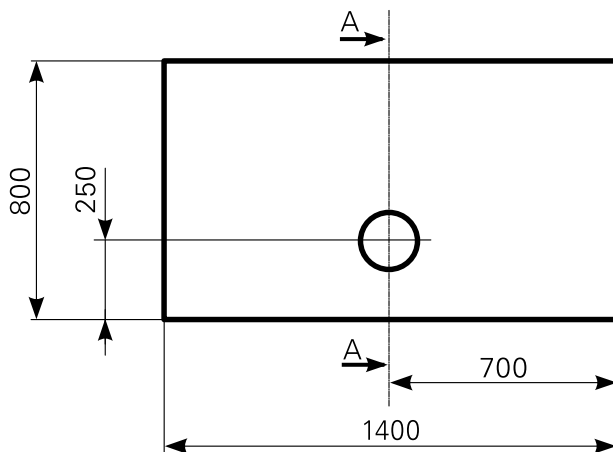

isca 140 × 80 superflach Duschfläche Acryl

ARTIKEL-NR.	FARBE	OBERFLÄCHE	GRÖSSE
2714000201	Farbgruppe 1 weiß	glänzend	1.400 × 800 mm
2714000220	Farbgruppe 2	glänzend	1.400 × 800 mm
2714000290	rein-weiß	matt-finish	1.400 × 800 mm
2714005201	Farbgruppe 1 weiß	glänzend	maßvariabel bis 1.500 × 900 mm
2714005220	Farbgruppe 2	glänzend	maßvariabel bis 1.500 × 900 mm
2714005290	rein-weiß	matt-finish	maßvariabel bis 1.500 × 900 mm

Ablauf: Alle flachen und superflachen Duschwannen 90 mm Ø. Alle tiefen Duschwannen 52 mm Ø.