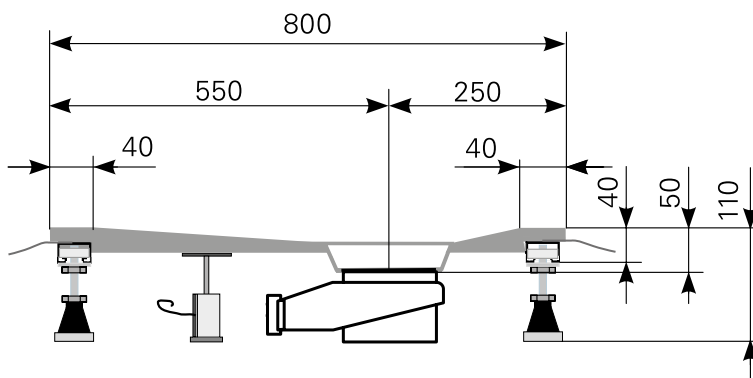

isca 140 × 80 superflach Duschfläche Acryl

ARTIKEL-NR.	FARBE	OBERFLÄCHE	GRÖSSE
2714000201	Farbgruppe 1 weiß	glänzend	1.400 × 800 mm
2714000220	Farbgruppe 2	glänzend	1.400 × 800 mm
2714000290	rein-weiß	matt-finish	1.400 × 800 mm
2714005201	Farbgruppe 1 weiß	glänzend	maßvariabel bis 1.500 × 900 mm
2714005220	Farbgruppe 2	glänzend	maßvariabel bis 1.500 × 900 mm
2714005290	rein-weiß	matt-finish	maßvariabel bis 1.500 × 900 mm

Ablauf: Alle flachen und superflachen Duschwannen 90 mm Ø. Alle tiefen Duschwannen 52 mm Ø.