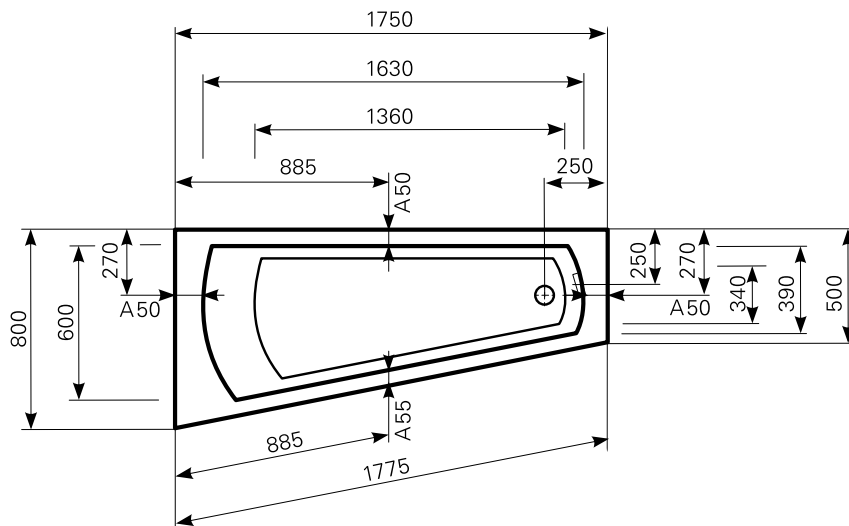

## ascea 175 × 80 Acrylwanne | Wasserfüllmenge: 155 Ltr.

ARTIKEL-NR.	FARBGRUPPE	OBERFLÄCHE	AUSRICHTUNG
1417500101	FG 1: weiß	glänzend	links
1417500120	FG 2	glänzend	links
1417500130	FG 3	edelweiß-matt	links
1417500201	FG 1: weiß	glänzend	rechts
1417500220	FG 2	glänzend	rechts
1417500230	FG 3	edelweiß-matt	rechts

Maß Wannenrand (Schnitt) A = gerade Auflagefläche | Alle Maßangaben in Millimeter

Alle Maßangaben zur inneren Länge und inneren Breite wurden 7 cm über dem Boden gemessen. Die Wasserfüllmenge wurde mit einer Person (ca. 70 Ltr.) gemessen.