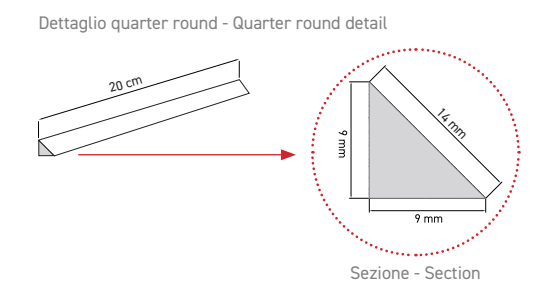

<0,15%
A • HA • LA
OK
> 50 N/mm²
6
5
Ocean Blue, Tuscan Clay, Mud, Mint Leaf, Caribe, Sea Water, Forest Green
3 Classe III
4 Classe IV
Bone, Clear Sky, Sand, Vanilla
5 Classe V
Artic Snow
R9 Dcof: <0,42 Pendulum: Dry >36 • Wet 25-35
Artic Snow
V1
V2