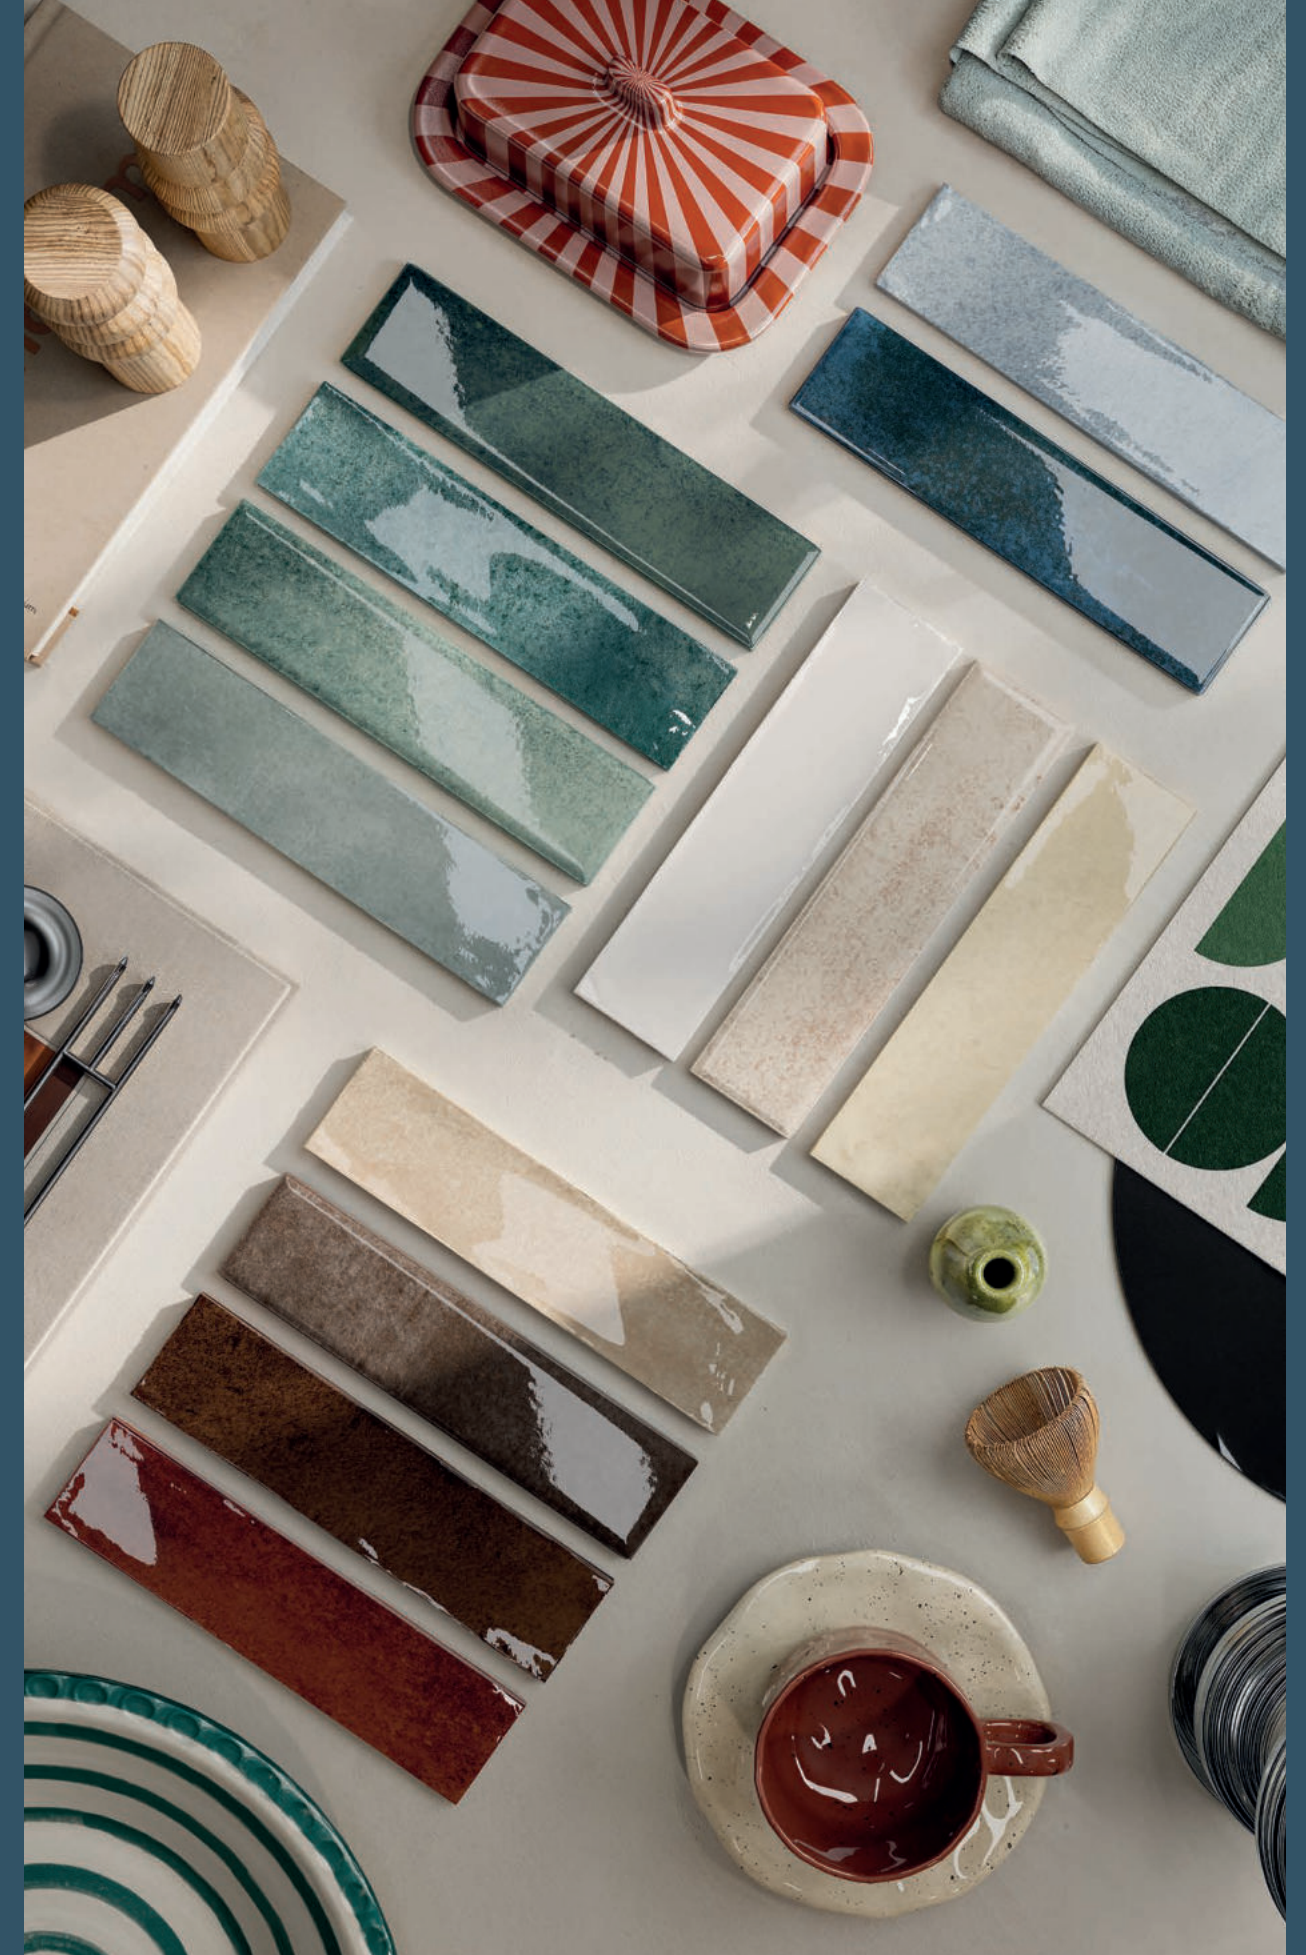

Vibe est une majolique de nouvelle génération, animée par un jeu vibrant de structures fluides concaves et convexes qui en réinterprètent l'âme authentique dans une perspective contemporaine. Le format 4,8x20 et la finition brillante mettent en valeur les variations chromatiques et les douces irrégularités de la surface, créant des murs dynamiques, lumineux et pleins de personnalité. Une collection pensée pour donner rythme et caractère aux espaces, avec une esthétique artisanale à fort impact décoratif.

Vibe ist eine Majolika der neuen Generation mit einem lebendigen Spiel aus fließenden konkaven und konvexen Strukturen, die ihre authentische Seele zeitgemäß neu interpretieren. Das Format 4,8x20 und die glänzende Oberfläche betonen die Farbnuancen und die sanften Unregelmäßigkeiten der Fläche und schaffen dynamische, lichtdurchflutete Wände voller Persönlichkeit. Eine Serie, die Räumen Rhythmus und Charakter verleiht – mit handwerklicher Ästhetik und starker dekorativer Wirkung.

Pavimento e rivestimento | Floor and wall
Gres Porcellanato | Porcelain Tiles

BRICK
GRES GENERATION

9,5 mm **4,8x20**
2" x 8"

Ocean Blue - Clear Sky - Artic Snow - Bone - Sand - Vanilla
Tuscan Clay - Mud - Mint Leaf - Caribe - Sea Water - Forest Green