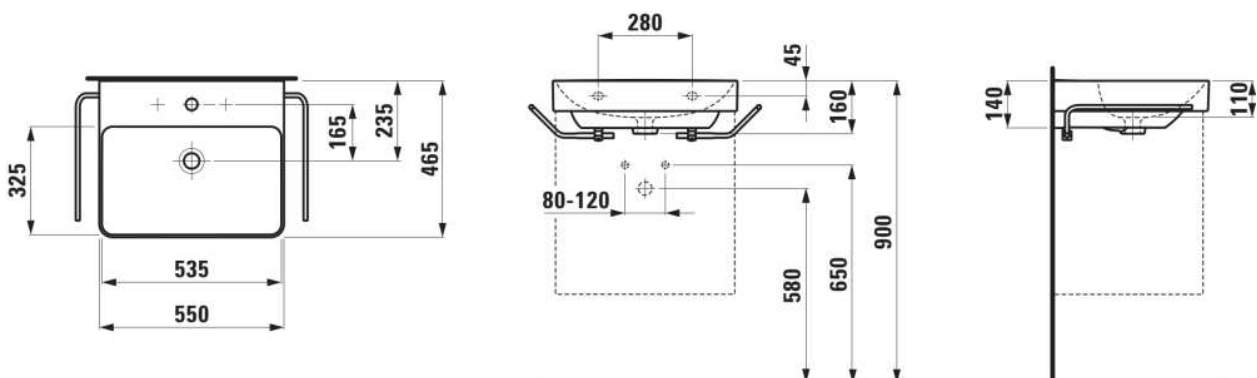

PRO X

Waschtisch

MASSE

Länge	550 mm
Breite	465 mm
Höhe	160 mm

FARBEN UND OBERFLÄCHEN

<input type="checkbox"/>	000 Weiß
--------------------------	----------

AUSFÜHRUNGEN

104 - 1 Hahnloch, mittig

Anzahl der Befestigungspunkte : 2

Beckenposition : In der Mitte

Befestigungssatz : Nicht enthalten

Einbauart : Unterbaufähig, Wandhängend

Form : Rechteckig

Hahnloch : 1 Hahnloch In der Mitte

Interne Form : Rechteckig

Material : Keramik

Nettogewicht in kg : 14,5

Unterseite glasiert

Überlauf-Typ : Standard

TECHNISCHE ZEICHNUNGEN

KOMPATIBEL MIT

Waschtischunterbau 550, 2
Schubladen, passend zu
Pro S Waschtisch H810962
/ PRO X 810862

H411242108...1

Waschtischunterbau 550, 2
Schubladen, passend zu
Pro S Waschtisch H810962
/ PRO X 810862

H411462109...1

PRO X

Seit über 20 Jahren steht die Serie LAUFEN PRO für Funktionalität und Ästhetik. Nun hat Designer Peter Wirz die ikonischen Formen ins Jahr 2025 übertragen und behutsam an die Bedürfnisse unserer Zeit angepasst: PRO X ist klarer, filigraner und vielseitiger denn je.