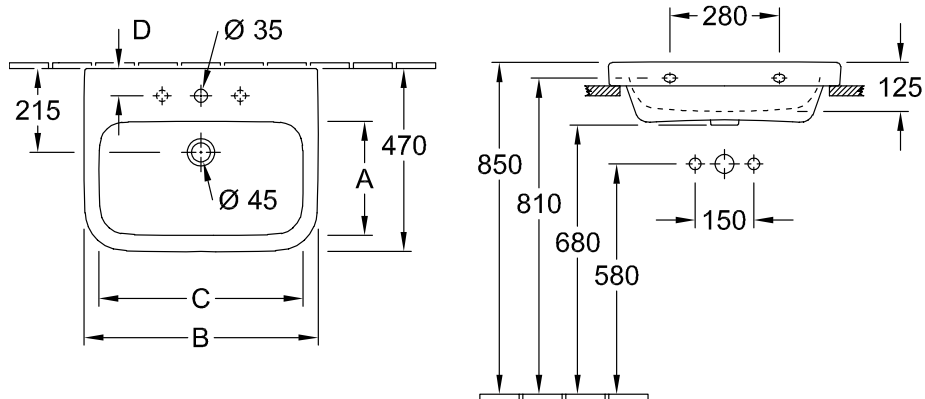

ARCHITECTURA WASCHBECKEN RECHTECK

PRODUKTINFORMATION

Artikeltitel	Villeroy & Boch Architectura Waschbecken, 650 x 470 x 180 mm, Weiß Alpin, mit Überlauf, geschliffen
Artikelnummer	4188KG01
Montage / Montagetyp	Wandmontage
Lieferumfang	1 x Waschbecken , 1 x Ausschnittschablone
Tiefe in mm	470
Breite in mm	650
Höhe in mm	180
Innentiefe in mm	125
Kollektion	Architectura
Geeignet für	3-Loch Armatur
Material	Sanitärkeramik
Oberfläche	glänzend
Farbbezeichnung der Farbe	Weiß Alpin
Mit Überlauf	Ja
Form	Rechteck
Farbbezeichnung	Weiß Alpin
Antibakterielle Oberfläche (mit AntiBac)	Nein
Leichte Oberflächenreinigung (mit CeramicPlus)	Nein
Anzahl Hahnloch durchgestochen	1
Anzahl Hahnloch vorgestochen	2
Unterseite des Waschbeckens	geschliffen
Anzahl der Becken	1

TECHNISCHE ZEICHNUNGEN

4188KG01

4188KG01

4188KG01

4188KG01