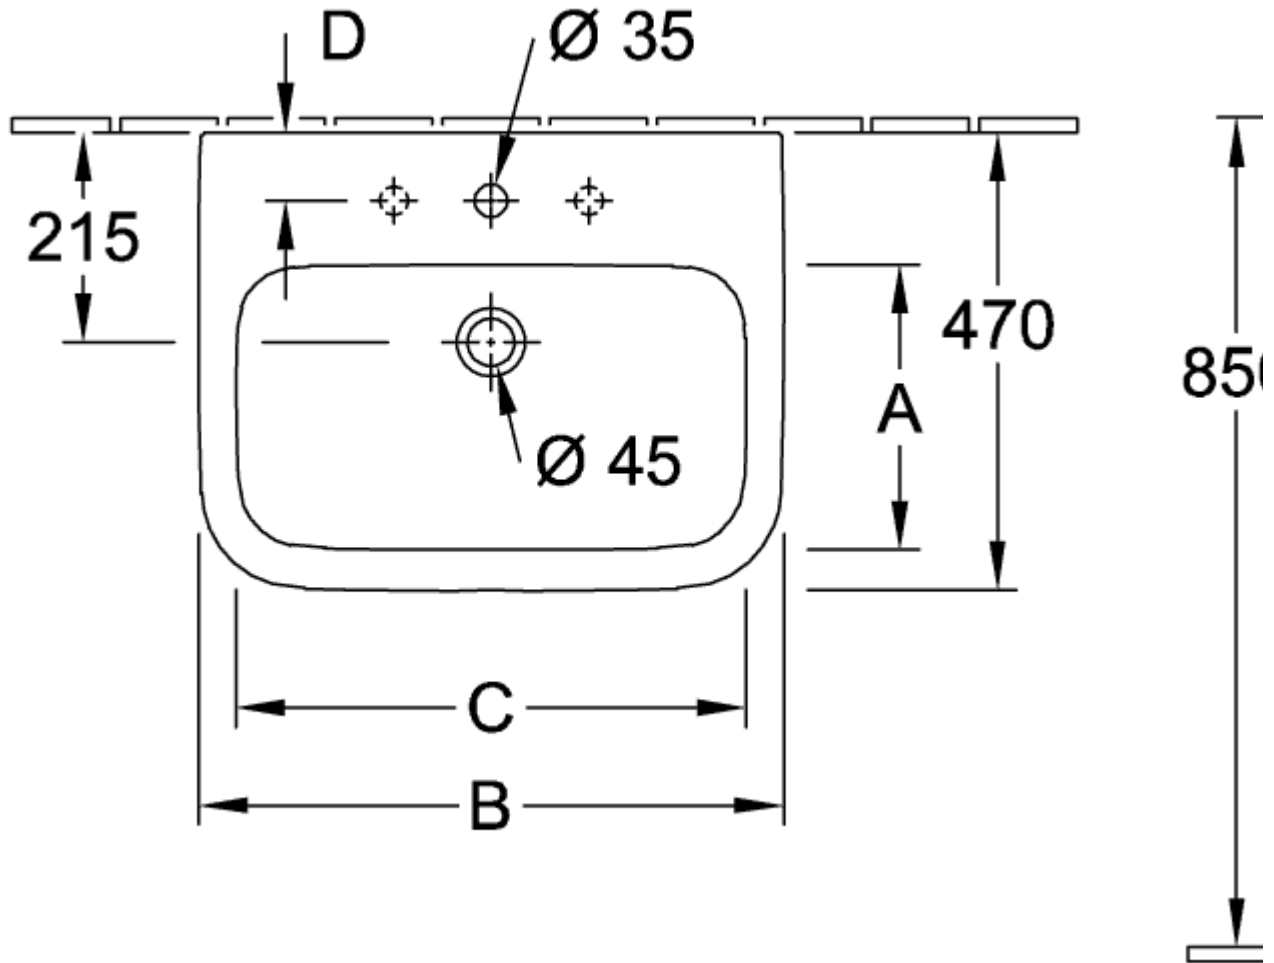

ARCHITECTURA WASCHBECKEN RECHTECK

PRODUKTINFORMATION

Artikeltitel	Villeroy & Boch Architectura Waschbecken, 650 x 470 x 180 mm, Weiß Alpin, mit Überlauf, geschliffen
Artikelnummer	4188KG01
Montage / Montagetyp	Wandmontage
Lieferumfang	1 x Waschbecken , 1 x Ausschnittschablone
Tiefe in mm	470
Breite in mm	650
Höhe in mm	180
Innentiefe in mm	125
Kollektion	Architectura
Geeignet für	3-Loch Armatur
Material	Sanitärkeramik
Oberfläche	glänzend
Farbbezeichnung der Farbe	Weiß Alpin
Mit Überlauf	Ja
Form	Rechteck
Farbbezeichnung	Weiß Alpin
Antibakterielle Oberfläche (mit AntiBac)	Nein
Leichte Oberflächenreinigung (mit CeramicPlus)	Nein
Anzahl Hahnloch durchgestochen	1
Anzahl Hahnloch vorgestochen	2
Unterseite des Waschbeckens	geschliffen
Anzahl der Becken	1

TECHNISCHE ZEICHNUNGEN

4188KG01

4188KG01

4188KG01

4188KG01