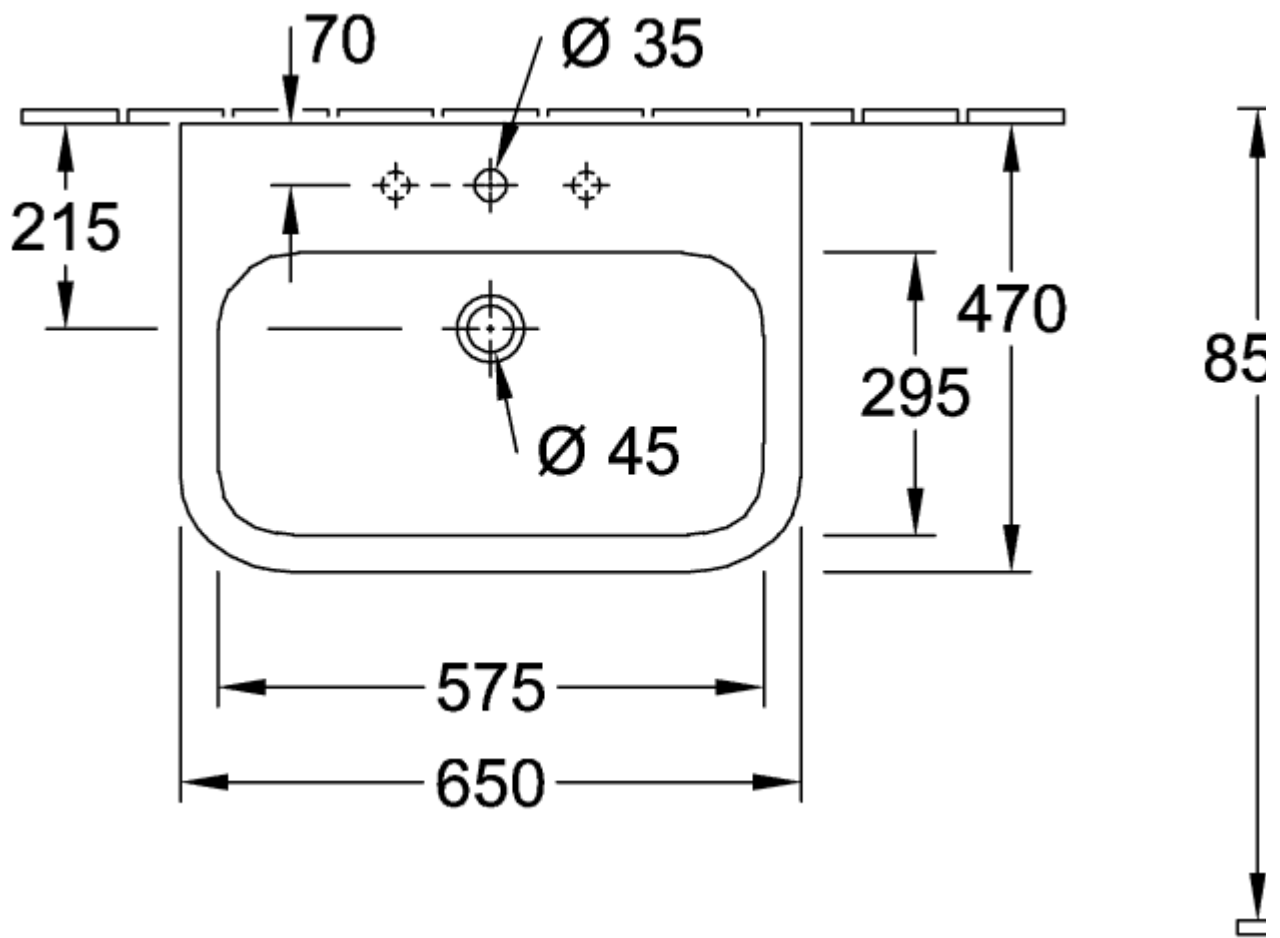

ARCHITECTURA WASCHBECKEN RECHTECK

PRODUKTINFORMATION

Artikeltitel	Villeroy & Boch Architectura Waschbecken, 650 x 470 x 180 mm, Weiß Alpin, mit Überlauf, geschliffen
Artikelnummer	4188KG01
Montage / Montagetyp	Wandmontage
Lieferumfang	1 x Waschbecken , 1 x Ausschnittschablone
Tiefe in mm	470
Breite in mm	650
Höhe in mm	180
Innentiefe in mm	125
Kollektion	Architectura
Geeignet für	3-Loch Armatur
Material	Sanitärkeramik
Oberfläche	glänzend
Farbbezeichnung der Farbe	Weiß Alpin
Mit Überlauf	Ja
Form	Rechteck
Farbbezeichnung	Weiß Alpin
Antibakterielle Oberfläche (mit AntiBac)	Nein
Leichte Oberflächenreinigung (mit CeramicPlus)	Nein
Anzahl Hahnloch durchgestochen	1
Anzahl Hahnloch vorgestochen	2
Unterseite des Waschbeckens	geschliffen
Anzahl der Becken	1

TECHNISCHE ZEICHNUNGEN

4188KG01

4188KG01

4188KG01

4188KG01