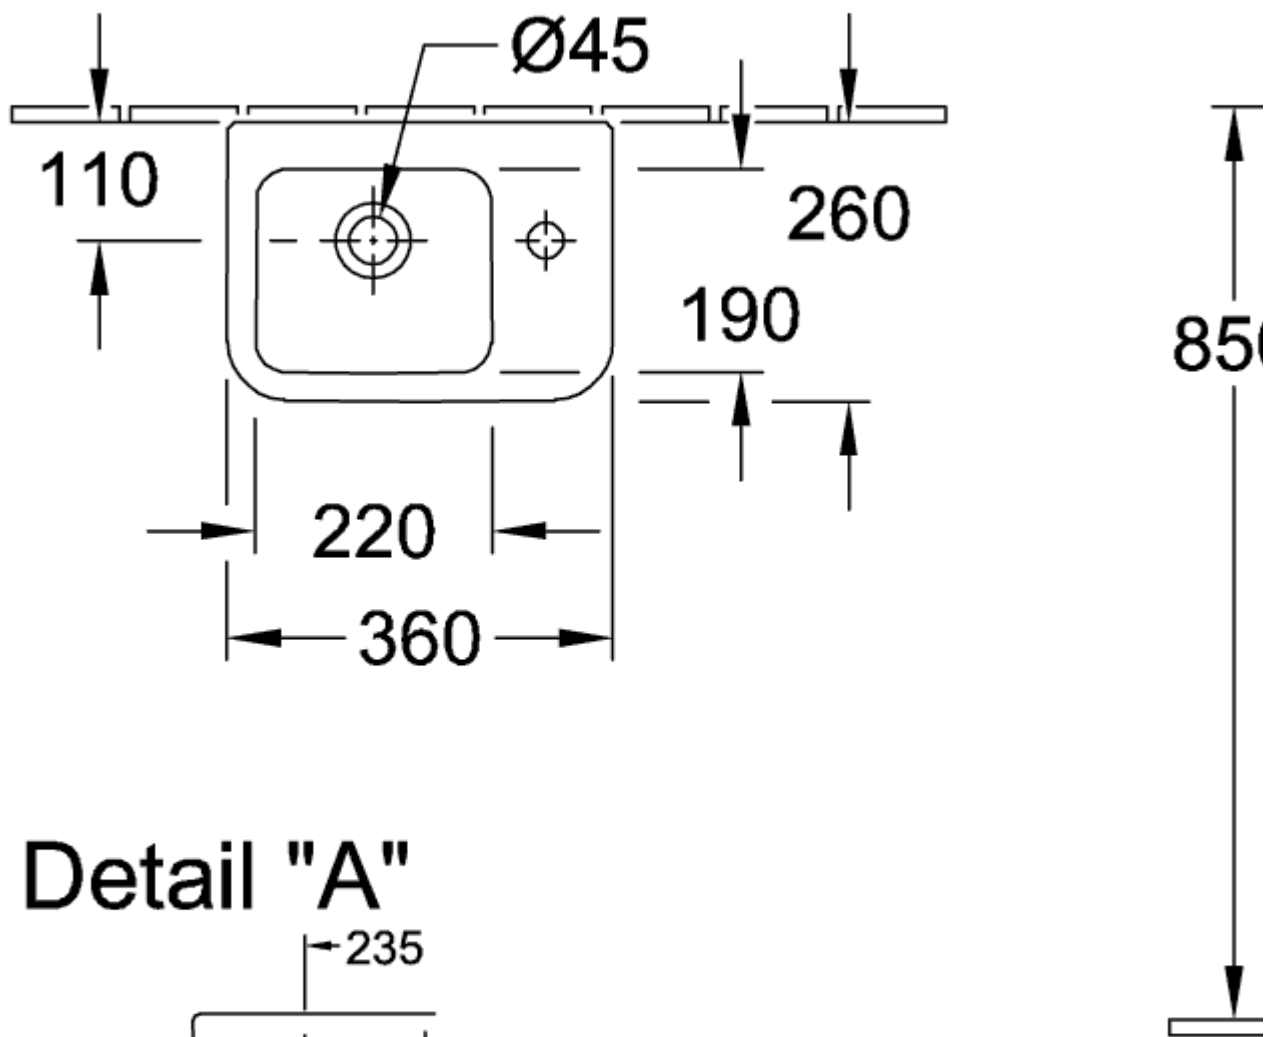

# ARCHITECTURA HANDWASCHBECKEN RECHTECK

## PRODUKTINFORMATION

Artikeltitel	Villeroy & Boch Architectura Handwaschbecken, 360 x 260 x 140 mm, Weiß Alpin, mit Überlauf
Artikelnummer	43733601
Montage / Montagetyp	Wandmontage
Lieferumfang	1 x Handwaschbecken , 1 x Befestigungssatz
Tiefe in mm	260
Breite in mm	360
Höhe in mm	140
Innentiefe in mm	95
Kollektion	Architectura
Geeignet für	1-Loch Armatur
Material	Sanitärkeramik
Oberfläche	glänzend
Farbbezeichnung der Farbe	Weiß Alpin
Mit Überlauf	Ja
Form	Rechteck
Farbbezeichnung	Weiß Alpin
Antibakterielle Oberfläche (mit AntiBac)	Nein
Leichte Oberflächenreinigung (mit CeramicPlus)	Nein
Anzahl Hahnloch durchgestochen	1
Anzahl der Becken	1

43733601

43733601

Detail "A"