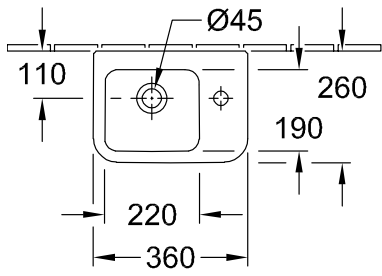

43733601

Detail "A"