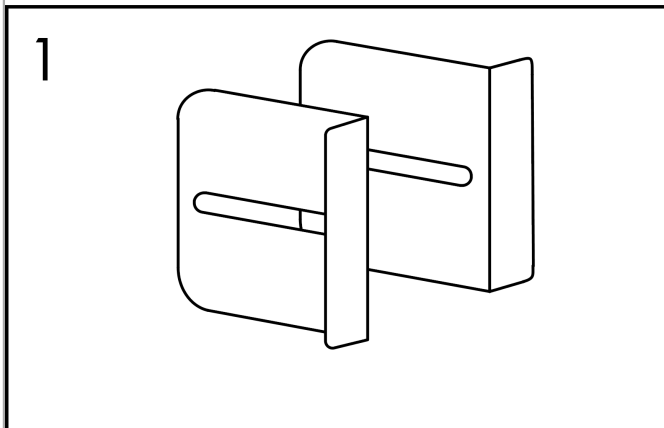

##### Merkmale

- besteht aus: Wandnische mit befliesbarer Tür, Installationsset, Dichtungsset
- befliesbare Push-Open Tür
- Tiefe der befliesbaren Tür: 12 mm
- Einbautiefe: 100 mm
- Anwendungsbereich: Sanierung, Neubau
- variable Installationstiefe
- einfach zu reinigende Oberfläche
- speziell für die Anwendung im Nassbereich
- Anpassung an Fliesenstärke möglich
- Wandtyp: Nassbau, Trockenbau
- Material Dichtungsset: Polystyrol (PS)
- Werkstoffgüte Wandnische: Edelstahl V2A (1.4301)
- Maße Wandnische: 300 x 150 x 100 mm (HxBxT)
- benötigte Maße für Installationsset: 313 x 175 x 100 mm (HxBxT)

#### Produktabbildung

#### Maßzeichnung

**XtraStoris Rock**  
**Wandnische mit befliesbarer Tür 300/150/100**  
 Oberfläche: **Mattschwarz** Artikelnummer: **56082670**

Explosionszeichnung

Baujahr: >07/21

**XtraStoris Rock**  
**Wandnische mit befliesbarer Tür 300/150/100**  
 Oberfläche: **Mattschwarz** Artikelnummer: **56082670**