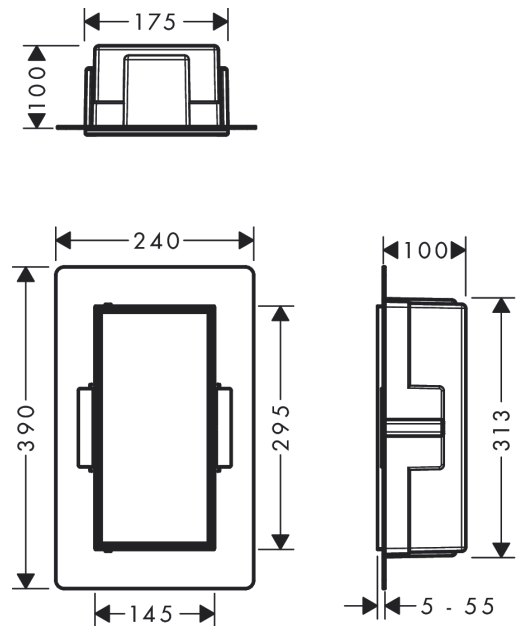

##### Merkmale

- besteht aus: Wandnische mit befliesbarer Tür, Installationsset, Dichtungsset
- befliesbare Push-Open Tür
- Tiefe der befliesbaren Tür: 12 mm
- Einbautiefe: 100 mm
- Anwendungsbereich: Sanierung, Neubau
- variable Installationstiefe
- einfach zu reinigende Oberfläche
- speziell für die Anwendung im Nassbereich
- Anpassung an Fliesenstärke möglich
- Wandtyp: Nassbau, Trockenbau
- Material Dichtungsset: Polystyrol (PS)
- Werkstoffgüte Wandnische: Edelstahl V2A (1.4301)
- Maße Wandnische: 300 x 150 x 100 mm (HxBxT)
- benötigte Maße für Installationsset: 313 x 175 x 100 mm (HxBxT)

#### Produktabbildung

#### Maßzeichnung

**XtraStoris Rock**  
**Wandnische mit befliesbarer Tür 300/150/100**  
 Oberfläche: **Mattschwarz** Artikelnummer: **56082670**

Explosionszeichnung

Baujahr: >07/21

**XtraStoris Rock**  
**Wandnische mit befliesbarer Tür 300/150/100**  
 Oberfläche: **Mattschwarz** Artikelnummer: **56082670**