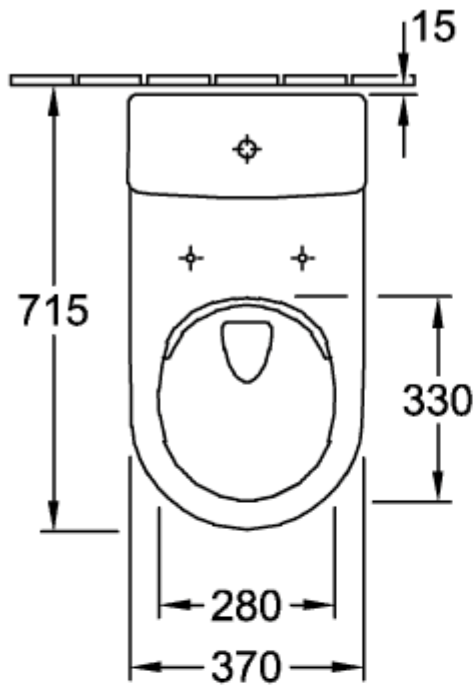

SUBWAY 2.0 SPÜLKASTEN

PRODUKTINFORMATION

Artikeltitel	Villeroy & Boch Subway 2.0 Spülkasten, Zulauf seitlich oder von hinten, Weiß Alpin
Artikelnummer	57061101
Lieferumfang	1 x Spülkasten
Tiefe in mm	165
Breite in mm	383
Höhe in mm	389
Kollektion	Subway 2.0
Material	Sanitärkeramik
Farbbezeichnung der Farbe	Weiß Alpin
Anderes Material	Druckknopf: Kunststoff (ABS) Innengarnitur: Kunststoff
Andere Oberflächen	Druckknopf: verchromt, glänzend, Innengarnitur: glänzend
Farbbezeichnung	Weiß Alpin
Anderere Farbbezeichnungen	Druckknopf: Verchromt, Innengarnitur: Weiß Alpin

TECHNISCHE ZEICHNUNGEN

57061101

57061101

57061101

57061101

57061101

57061101