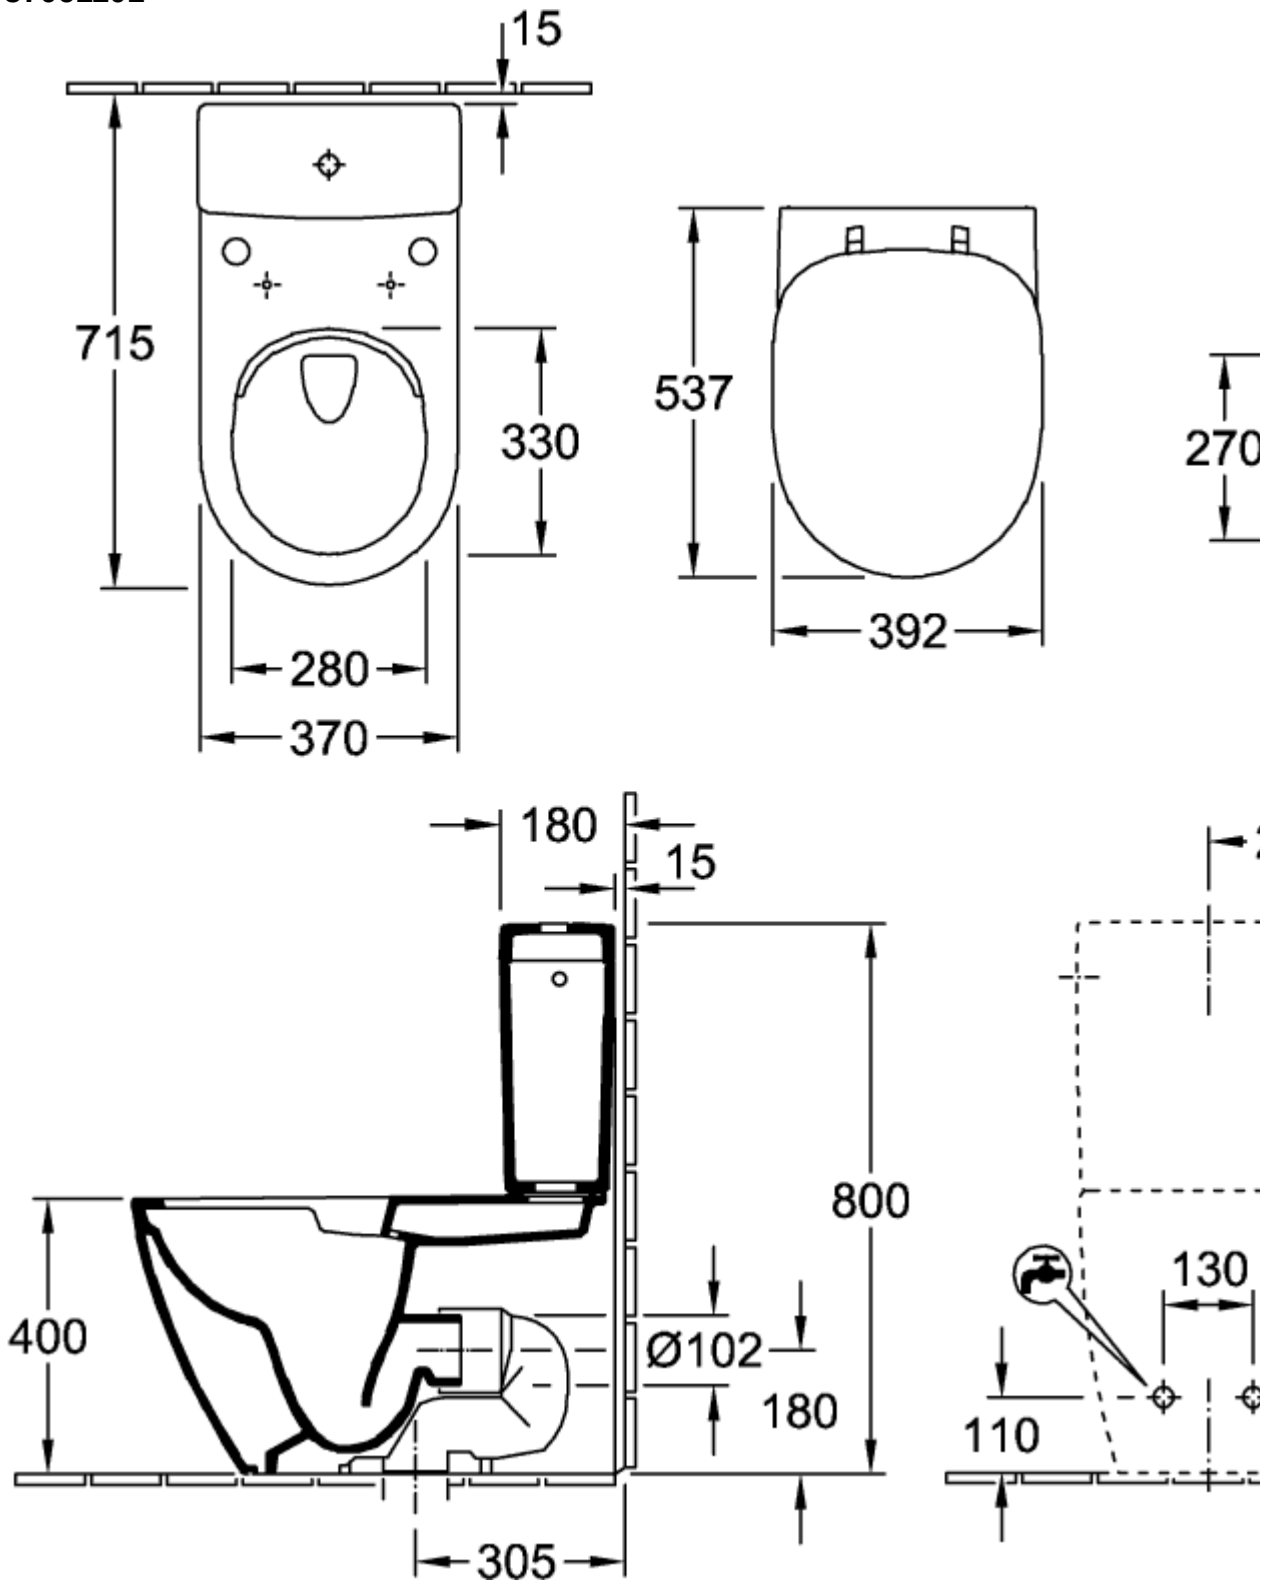

SUBWAY 2.0 SPÜLKASTEN

PRODUKTINFORMATION

Artikeltitel	Villeroy & Boch Subway 2.0 Spülkasten, Zulauf seitlich oder von hinten, Weiß Alpin
Artikelnummer	57061101
Lieferumfang	1 x Spülkasten
Tiefe in mm	165
Breite in mm	383
Höhe in mm	389
Kollektion	Subway 2.0
Material	Sanitärkeramik
Farbbezeichnung der Farbe	Weiß Alpin
Anderes Material	Druckknopf: Kunststoff (ABS) Innengarnitur: Kunststoff
Andere Oberflächen	Druckknopf: verchromt, glänzend, Innengarnitur: glänzend
Farbbezeichnung	Weiß Alpin
Anderere Farbbezeichnungen	Druckknopf: Verchromt, Innengarnitur: Weiß Alpin

TECHNISCHE ZEICHNUNGEN

57061101

57061101

57061101

57061101

57061101

57061101