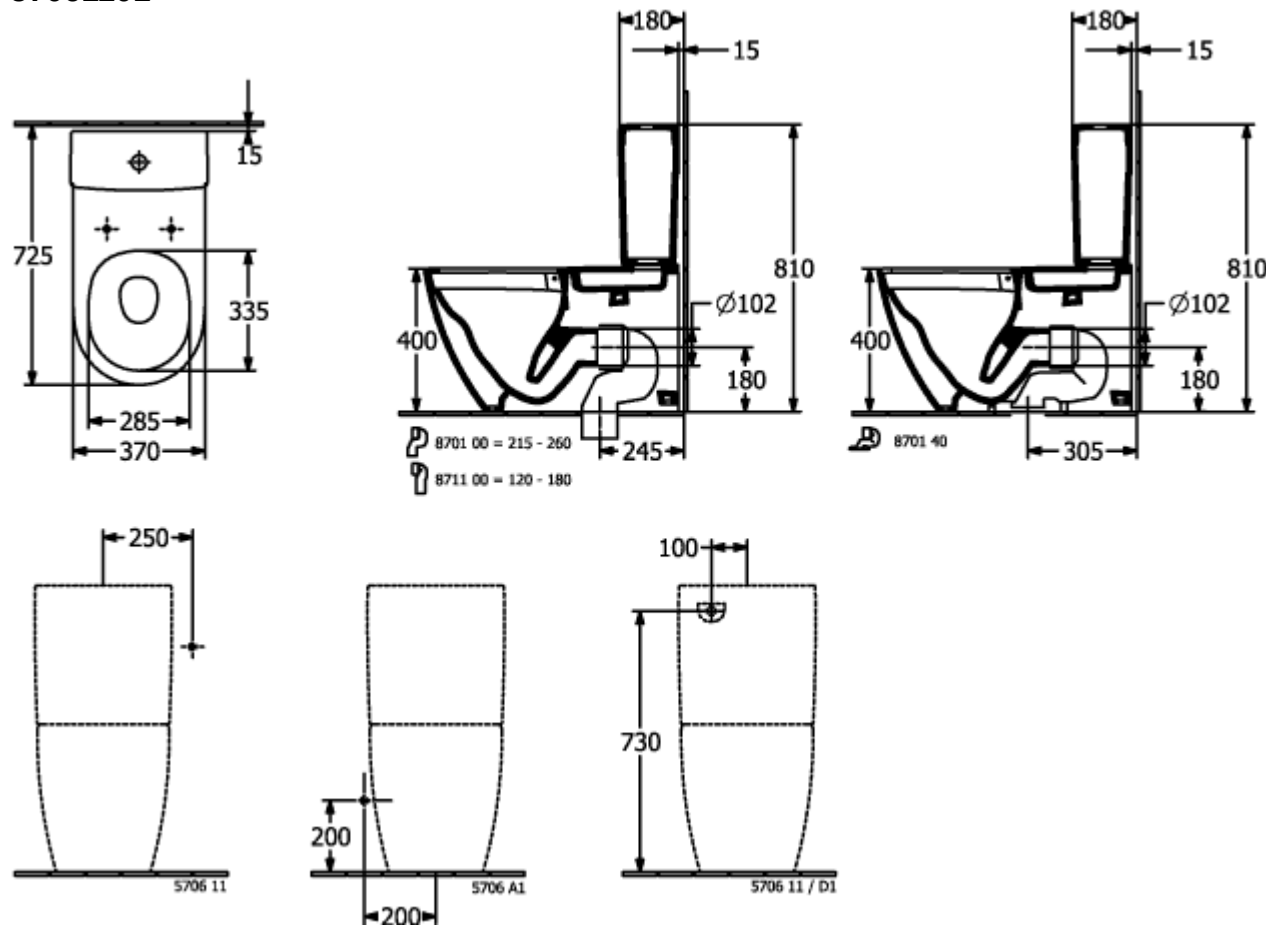

SUBWAY 2.0 SPÜLKASTEN

PRODUKTINFORMATION

Artikeltitel	Villeroy & Boch Subway 2.0 Spülkasten, Zulauf seitlich oder von hinten, Weiß Alpin
Artikelnummer	57061101
Lieferumfang	1 x Spülkasten
Tiefe in mm	165
Breite in mm	383
Höhe in mm	389
Kollektion	Subway 2.0
Material	Sanitärkeramik
Farbbezeichnung der Farbe	Weiß Alpin
Anderes Material	Druckknopf: Kunststoff (ABS) Innengarnitur: Kunststoff
Andere Oberflächen	Druckknopf: verchromt, glänzend, Innengarnitur: glänzend
Farbbezeichnung	Weiß Alpin
Anderere Farbbezeichnungen	Druckknopf: Verchromt, Innengarnitur: Weiß Alpin

TECHNISCHE ZEICHNUNGEN

57061101

57061101

57061101

57061101

57061101

57061101