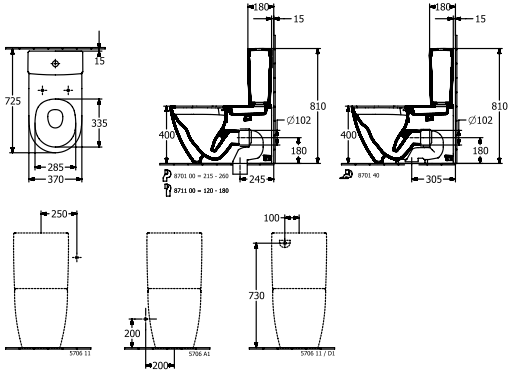

SUBWAY 2.0 SPÜLKASTEN

PRODUKTINFORMATION

Artikeltitel	Villeroy & Boch Subway 2.0 Spülkasten, Zulauf seitlich oder von hinten, Weiß Alpin
Artikelnummer	57061101
Lieferumfang	1 x Spülkasten
Tiefe in mm	165
Breite in mm	383
Höhe in mm	389
Kollektion	Subway 2.0
Material	Sanitärkeramik
Farbbezeichnung der Farbe	Weiß Alpin
Anderes Material	Druckknopf: Kunststoff (ABS) Innengarnitur: Kunststoff
Andere Oberflächen	Druckknopf: verchromt, glänzend, Innengarnitur: glänzend
Farbbezeichnung	Weiß Alpin
Anderere Farbbezeichnungen	Druckknopf: Verchromt, Innengarnitur: Weiß Alpin

TECHNISCHE ZEICHNUNGEN

57061101

57061101

57061101

57061101

57061101

57061101