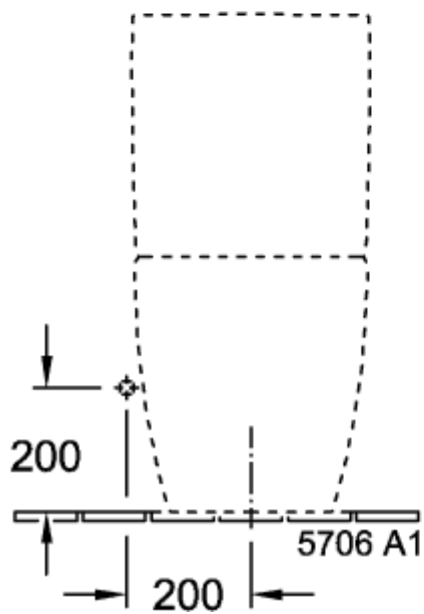

SUBWAY 2.0 SPÜLKASTEN

PRODUKTINFORMATION

Artikeltitel	Villeroy & Boch Subway 2.0 Spülkasten, Zulauf seitlich oder von hinten, Weiß Alpin
Artikelnummer	57061101
Lieferumfang	1 x Spülkasten
Tiefe in mm	165
Breite in mm	383
Höhe in mm	389
Kollektion	Subway 2.0
Material	Sanitärkeramik
Farbbezeichnung der Farbe	Weiß Alpin
Anderes Material	Druckknopf: Kunststoff (ABS) Innengarnitur: Kunststoff
Andere Oberflächen	Druckknopf: verchromt, glänzend, Innengarnitur: glänzend
Farbbezeichnung	Weiß Alpin
Anderere Farbbezeichnungen	Druckknopf: Verchromt, Innengarnitur: Weiß Alpin

TECHNISCHE ZEICHNUNGEN

57061101

57061101

57061101

57061101

57061101

57061101