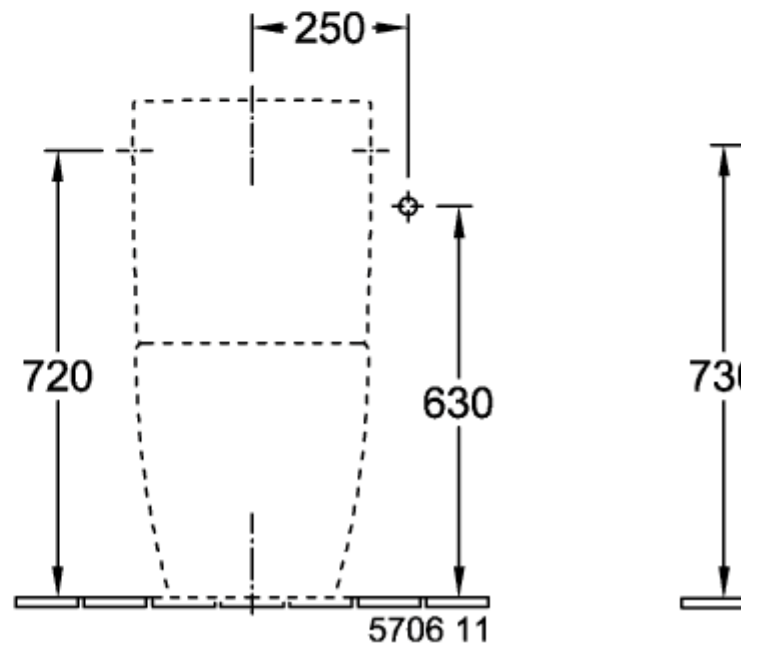

SUBWAY 2.0 SPÜLKASTEN

PRODUKTINFORMATION

Artikeltitel	Villeroy & Boch Subway 2.0 Spülkasten, Zulauf seitlich oder von hinten, Weiß Alpin
Artikelnummer	57061101
Lieferumfang	1 x Spülkasten
Tiefe in mm	165
Breite in mm	383
Höhe in mm	389
Kollektion	Subway 2.0
Material	Sanitärkeramik
Farbbezeichnung der Farbe	Weiß Alpin
Anderes Material	Druckknopf: Kunststoff (ABS) Innengarnitur: Kunststoff
Andere Oberflächen	Druckknopf: verchromt, glänzend, Innengarnitur: glänzend
Farbbezeichnung	Weiß Alpin
Anderere Farbbezeichnungen	Druckknopf: Verchromt, Innengarnitur: Weiß Alpin

TECHNISCHE ZEICHNUNGEN

57061101

57061101

57061101

57061101

57061101

57061101