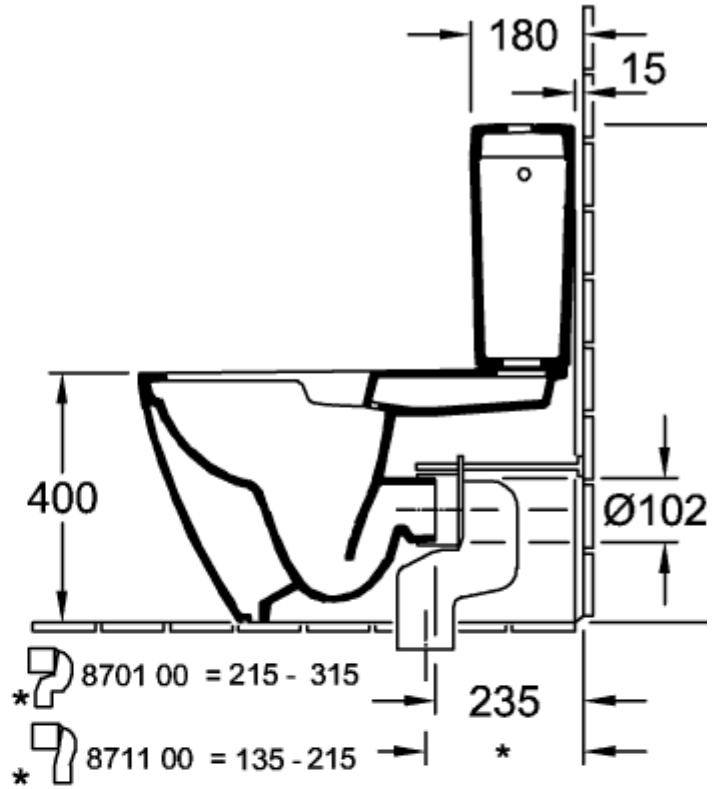

SUBWAY 2.0 SPÜLKASTEN

PRODUKTINFORMATION

Artikeltitel	Villeroy & Boch Subway 2.0 Spülkasten, Zulauf seitlich oder von hinten, Weiß Alpin
Artikelnummer	57061101
Lieferumfang	1 x Spülkasten
Tiefe in mm	165
Breite in mm	383
Höhe in mm	389
Kollektion	Subway 2.0
Material	Sanitärkeramik
Farbbezeichnung der Farbe	Weiß Alpin
Anderes Material	Druckknopf: Kunststoff (ABS) Innengarnitur: Kunststoff
Andere Oberflächen	Druckknopf: verchromt, glänzend, Innengarnitur: glänzend
Farbbezeichnung	Weiß Alpin
Anderere Farbbezeichnungen	Druckknopf: Verchromt, Innengarnitur: Weiß Alpin

TECHNISCHE ZEICHNUNGEN

57061101

57061101

57061101

57061101

57061101

57061101