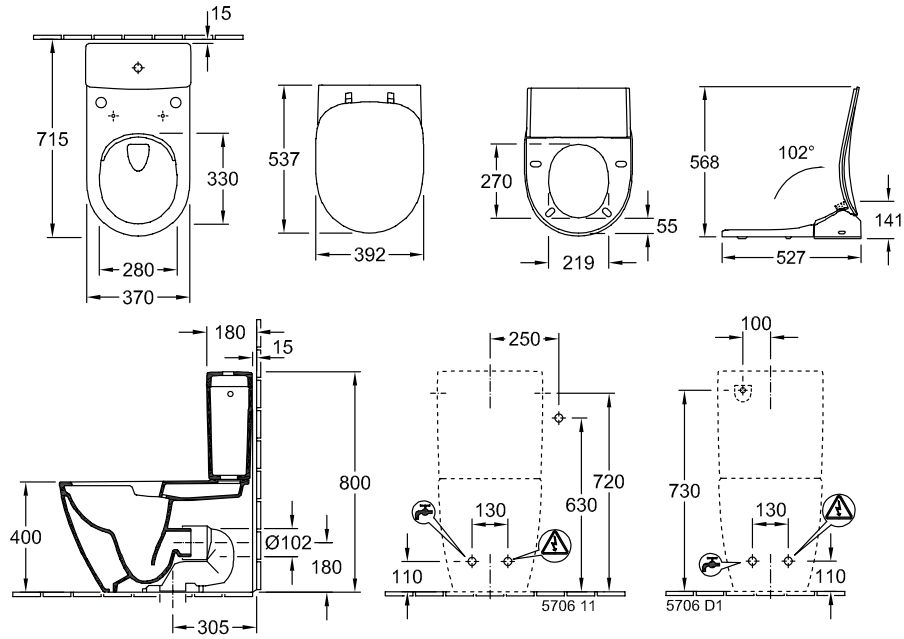

SUBWAY 2.0 SPÜLKASTEN

PRODUKTINFORMATION

Artikeltitel	Villeroy & Boch Subway 2.0 Spülkasten, Zulauf seitlich oder von hinten, Weiß Alpin
Artikelnummer	57061101
Lieferumfang	1 x Spülkasten
Tiefe in mm	165
Breite in mm	383
Höhe in mm	389
Kollektion	Subway 2.0
Material	Sanitärkeramik
Farbbezeichnung der Farbe	Weiß Alpin
Anderes Material	Druckknopf: Kunststoff (ABS) Innengarnitur: Kunststoff
Andere Oberflächen	Druckknopf: verchromt, glänzend, Innengarnitur: glänzend
Farbbezeichnung	Weiß Alpin
Anderere Farbbezeichnungen	Druckknopf: Verchromt, Innengarnitur: Weiß Alpin

TECHNISCHE ZEICHNUNGEN

57061101

57061101

57061101

57061101

57061101

57061101