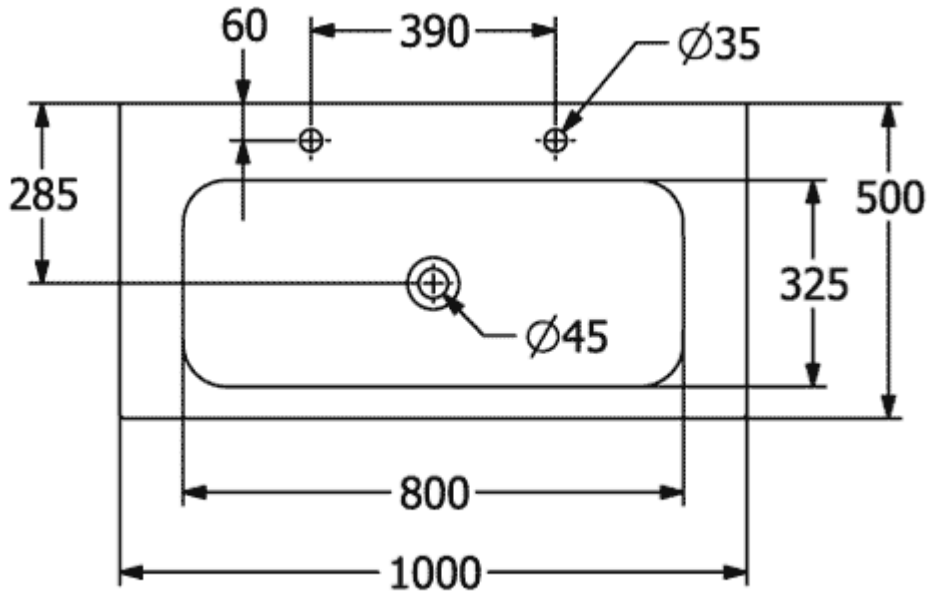

FINION SCHRANKWASCHTISCH RECHTECK

PRODUKTINFORMATION

Artikeltitel	Villeroy & Boch Finion Schrankwaschtisch, 1000 x 500 x 160 mm, Weiß Alpin CeramicPlus, ohne Überlauf, ungeschliffen
Artikelnummer	4164A1R1
Montage / Montagetyp	Aufliegender Einbau
Montage-Hinweise	Unterstützung des Waschtischs durch geeigneten Unterbau
Lieferumfang	1 x Schrankwaschtisch , 1 x nicht verschließbares Ablaufventil mit keramischer Ventilabdeckung
Tiefe in mm	500
Breite in mm	1000
Höhe in mm	160
Innentiefe in mm	100
Kollektion	Finion
Geeignet für	zwei 1-Loch Armaturen, passendes Villeroy & Boch-Möbel
Material	TitanCeram
Oberfläche	glänzend
Farbbezeichnung der Farbe	Weiß Alpin CeramicPlus
Mit Überlauf	Nein
Form	Rechteck
Farbbezeichnung	Weiß Alpin
Antibakterielle Oberfläche (mit AntiBac)	Nein
Leichte Oberflächenreinigung (mit CeramicPlus)	Ja
Anzahl Hahnloch durchgestochen	2
Unterseite des Waschbeckens	ungeschliffen
Anzahl der Becken	1

TECHNISCHE ZEICHNUNGEN

4164A1R1

4164A1R1