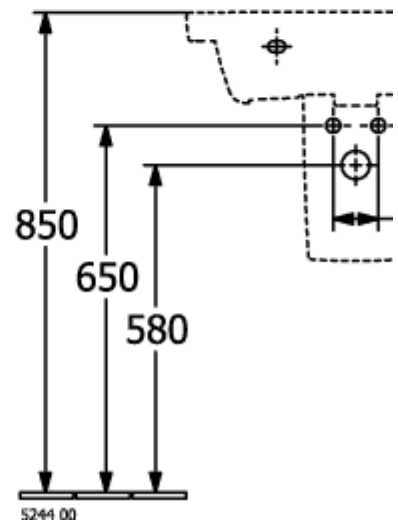

### PRODUKTINFORMATION

Artikeltitel	Villeroy & Boch Subway 3.0 Waschbecken, 600 x 470 x 165 mm, Weiß Alpin CeramicPlus, mit Überlauf
Artikelnummer	4A7060R1
Montage / Montagetyp	Wandmontage
Lieferumfang	1 x Schrankwaschtisch
Tiefe in mm	470
Breite in mm	600
Höhe in mm	165
Innentiefe in mm	120
Kollektion	Subway 3.0
Geeignet für	3-Loch Armatur, passendes Villeroy & Boch-Möbel
Material	TitanCeram
Oberfläche	glänzend
Farbbezeichnung der Farbe	Weiß Alpin CeramicPlus
Mit Überlauf	Ja
Form	Rechteck
Farbbezeichnung	Weiß Alpin
Antibakterielle Oberfläche (mit AntiBac)	Nein
Leichte Oberflächenreinigung (mit CeramicPlus)	Ja
Anzahl Hahnloch durchgestochen	1
Anzahl Hahnloch vorgestochen	2
Anzahl der Becken	1

TECHNISCHE ZEICHNUNGEN

4A7060R1

5243 00

5244 00