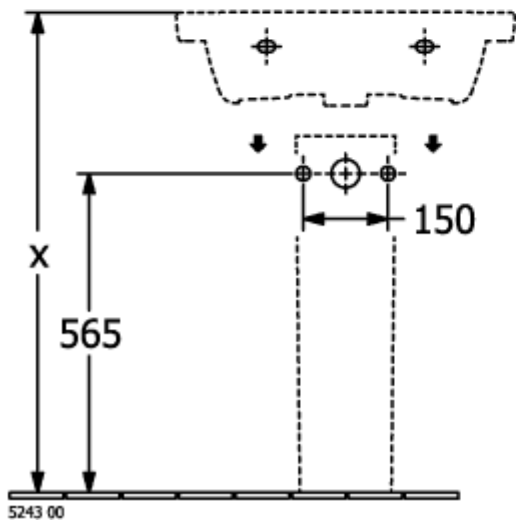

## SUBWAY 3.0 WASCHBECKEN RECHTECK

### PRODUKTINFORMATION

Artikeltitel	Villeroy & Boch Subway 3.0 Waschbecken, 600 x 470 x 165 mm, Weiß Alpin CeramicPlus, mit Überlauf
Artikelnummer	4A7060R1
Montage / Montagetyp	Wandmontage
Lieferumfang	1 x Schrankwaschtisch
Tiefe in mm	470
Breite in mm	600
Höhe in mm	165
Innentiefe in mm	120
Kollektion	Subway 3.0
Geeignet für	3-Loch Armatur, passendes Villeroy & Boch-Möbel
Material	TitanCeram
Oberfläche	glänzend
Farbbezeichnung der Farbe	Weiß Alpin CeramicPlus
Mit Überlauf	Ja
Form	Rechteck
Farbbezeichnung	Weiß Alpin
Antibakterielle Oberfläche (mit AntiBac)	Nein
Leichte Oberflächenreinigung (mit CeramicPlus)	Ja
Anzahl Hahnloch durchgestochen	1
Anzahl Hahnloch vorgestochen	2
Anzahl der Becken	1

TECHNISCHE ZEICHNUNGEN

4A7060R1

5243 00

5244 00