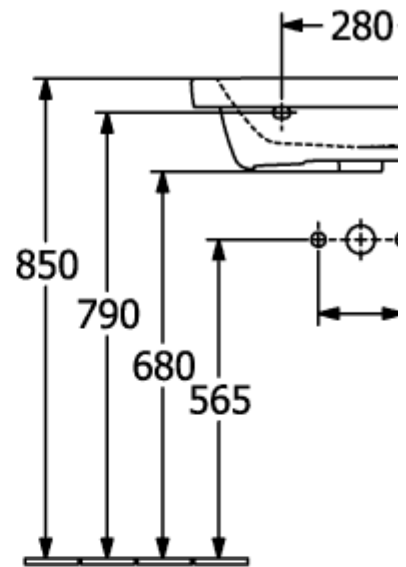

## SUBWAY 3.0 WASCHBECKEN RECHTECK

### PRODUKTINFORMATION

Artikeltitel	Villeroy & Boch Subway 3.0 Waschbecken, 600 x 470 x 165 mm, Weiß Alpin CeramicPlus, mit Überlauf
Artikelnummer	4A7060R1
Montage / Montagetyp	Wandmontage
Lieferumfang	1 x Schrankwaschtisch
Tiefe in mm	470
Breite in mm	600
Höhe in mm	165
Innentiefe in mm	120
Kollektion	Subway 3.0
Geeignet für	3-Loch Armatur, passendes Villeroy & Boch-Möbel
Material	TitanCeram
Oberfläche	glänzend
Farbbezeichnung der Farbe	Weiß Alpin CeramicPlus
Mit Überlauf	Ja
Form	Rechteck
Farbbezeichnung	Weiß Alpin
Antibakterielle Oberfläche (mit AntiBac)	Nein
Leichte Oberflächenreinigung (mit CeramicPlus)	Ja
Anzahl Hahnloch durchgestochen	1
Anzahl Hahnloch vorgestochen	2
Anzahl der Becken	1

TECHNISCHE ZEICHNUNGEN

4A7060R1

5243 00

5244 00

# 4A7060R1