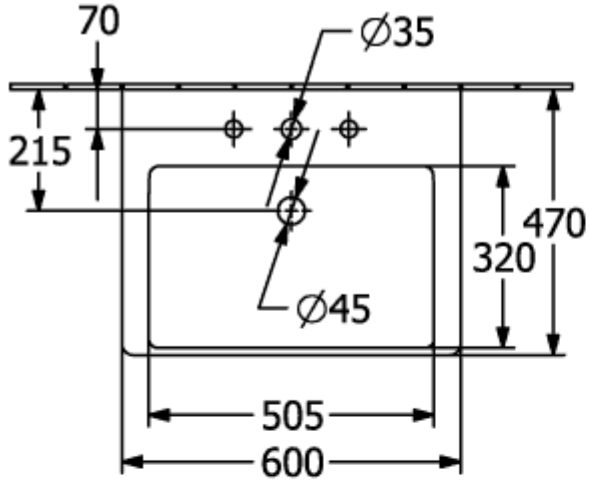

## SUBWAY 3.0 WASCHBECKEN RECHTECK

### PRODUKTINFORMATION

Artikeltitel	Villeroy & Boch Subway 3.0 Waschbecken, 600 x 470 x 165 mm, Weiß Alpin CeramicPlus, mit Überlauf
Artikelnummer	4A7060R1
Montage / Montagetyp	Wandmontage
Lieferumfang	1 x Schrankwaschtisch
Tiefe in mm	470
Breite in mm	600
Höhe in mm	165
Innentiefe in mm	120
Kollektion	Subway 3.0
Geeignet für	3-Loch Armatur, passendes Villeroy & Boch-Möbel
Material	TitanCeram
Oberfläche	glänzend
Farbbezeichnung der Farbe	Weiß Alpin CeramicPlus
Mit Überlauf	Ja
Form	Rechteck
Farbbezeichnung	Weiß Alpin
Antibakterielle Oberfläche (mit AntiBac)	Nein
Leichte Oberflächenreinigung (mit CeramicPlus)	Ja
Anzahl Hahnloch durchgestochen	1
Anzahl Hahnloch vorgestochen	2
Anzahl der Becken	1

TECHNISCHE ZEICHNUNGEN

4A7060R1

5243 00

5244 00