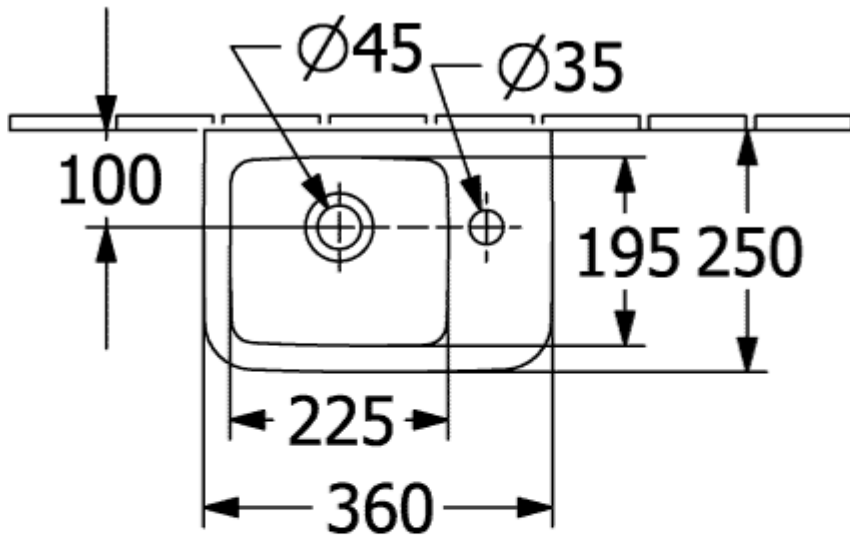

O.NOVO HANDWASCHBECKEN COMPACT ECKIG

PRODUKTINFORMATION

Artikeltitel	Villeroy & Boch O.novo Handwaschbecken Compact, 360 x 250 x 145 mm, Weiß Alpin, mit Überlauf
Artikelnummer	43433601
Montage / Montagetyp	Wandmontage
Lieferumfang	1 x Waschbecken
Tiefe in mm	250
Breite in mm	360
Höhe in mm	145
Innentiefe in mm	95
Kollektion	O.novo
Geeignet für	1-Loch Armatur
Material	Sanitärkeramik
Oberfläche	glänzend
Farbbezeichnung der Farbe	Weiß Alpin
Mit Überlauf	Ja
Form	Eckig
Farbbezeichnung	Weiß Alpin
Antibakterielle Oberfläche (mit AntiBac)	Nein
Leichte Oberflächenreinigung (mit CeramicPlus)	Nein
Anzahl Hahnloch durchgestochen	1
Anzahl der Becken	1

TECHNISCHE ZEICHNUNGEN

43433601

ε

43433601