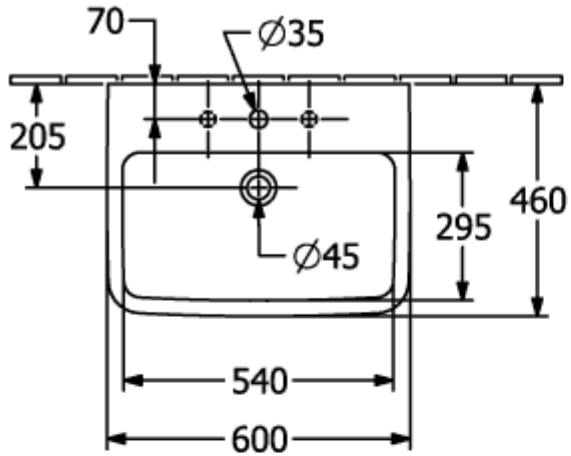

O.NOVO WASCHBECKEN ECKIG

PRODUKTINFORMATION

Artikeltitel	Villeroy & Boch O.novo Waschbecken, 600 x 460 x 175 mm, Weiß Alpin, mit Überlauf
Artikelnummer	4A416001
Montage / Montagetyp	Wandmontage
Lieferumfang	1 x Waschbecken
Tiefe in mm	460
Breite in mm	600
Höhe in mm	175
Innentiefe in mm	125
Kollektion	O.novo
Geeignet für	3-Loch Armatur
Material	Sanitärkeramik
Oberfläche	glänzend
Farbbezeichnung der Farbe	Weiß Alpin
Mit Überlauf	Ja
Form	Eckig
Farbbezeichnung	Weiß Alpin
Antibakterielle Oberfläche (mit AntiBac)	Nein
Leichte Oberflächenreinigung (mit CeramicPlus)	Nein
Anzahl Hahnloch durchgestochen	1
Anzahl Hahnloch vorgestochen	2
Anzahl der Becken	1

TECHNISCHE ZEICHNUNGEN

4A416001

4A416001

4A416001

4A416001