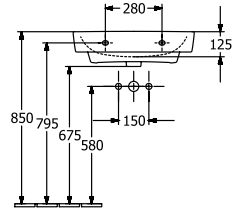

O.NOVO WASCHBECKEN ECKIG

PRODUKTINFORMATION

Artikeltitel	Villeroy & Boch O.novo Waschbecken, 600 x 460 x 175 mm, Weiß Alpin, mit Überlauf
Artikelnummer	4A416001
Montage / Montagetyp	Wandmontage
Lieferumfang	1 x Waschbecken
Tiefe in mm	460
Breite in mm	600
Höhe in mm	175
Innentiefe in mm	125
Kollektion	O.novo
Geeignet für	3-Loch Armatur
Material	Sanitärkeramik
Oberfläche	glänzend
Farbbezeichnung der Farbe	Weiß Alpin
Mit Überlauf	Ja
Form	Eckig
Farbbezeichnung	Weiß Alpin
Antibakterielle Oberfläche (mit AntiBac)	Nein
Leichte Oberflächenreinigung (mit CeramicPlus)	Nein
Anzahl Hahnloch durchgestochen	1
Anzahl Hahnloch vorgestochen	2
Anzahl der Becken	1

TECHNISCHE ZEICHNUNGEN

4A416001

4A416001

4A416001

4A416001