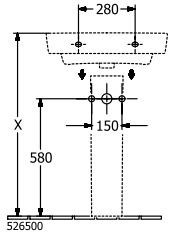

O.NOVO WASCHBECKEN ECKIG

PRODUKTINFORMATION

Artikeltitel	Villeroy & Boch O.novo Waschbecken, 600 x 460 x 175 mm, Weiß Alpin, mit Überlauf
Artikelnummer	4A416001
Montage / Montagetyp	Wandmontage
Lieferumfang	1 x Waschbecken
Tiefe in mm	460
Breite in mm	600
Höhe in mm	175
Innentiefe in mm	125
Kollektion	O.novo
Geeignet für	3-Loch Armatur
Material	Sanitärkeramik
Oberfläche	glänzend
Farbbezeichnung der Farbe	Weiß Alpin
Mit Überlauf	Ja
Form	Eckig
Farbbezeichnung	Weiß Alpin
Antibakterielle Oberfläche (mit AntiBac)	Nein
Leichte Oberflächenreinigung (mit CeramicPlus)	Nein
Anzahl Hahnloch durchgestochen	1
Anzahl Hahnloch vorgestochen	2
Anzahl der Becken	1

TECHNISCHE ZEICHNUNGEN

4A416001

4A416001

4A416001

4A416001