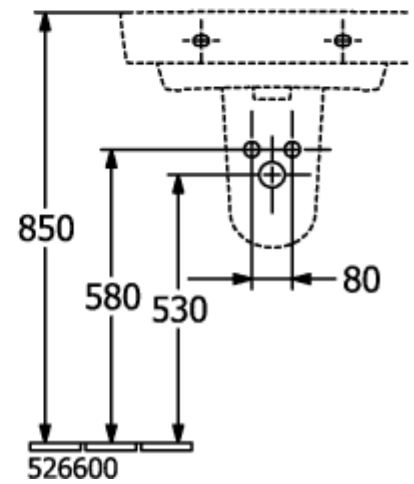

O.NOVO WASCHBECKEN ECKIG

PRODUKTINFORMATION

Artikeltitel	Villeroy & Boch O.novo Waschbecken, 600 x 460 x 175 mm, Weiß Alpin, mit Überlauf
Artikelnummer	4A416001
Montage / Montagetyp	Wandmontage
Lieferumfang	1 x Waschbecken
Tiefe in mm	460
Breite in mm	600
Höhe in mm	175
Innentiefe in mm	125
Kollektion	O.novo
Geeignet für	3-Loch Armatur
Material	Sanitärkeramik
Oberfläche	glänzend
Farbbezeichnung der Farbe	Weiß Alpin
Mit Überlauf	Ja
Form	Eckig
Farbbezeichnung	Weiß Alpin
Antibakterielle Oberfläche (mit AntiBac)	Nein
Leichte Oberflächenreinigung (mit CeramicPlus)	Nein
Anzahl Hahnloch durchgestochen	1
Anzahl Hahnloch vorgestochen	2
Anzahl der Becken	1

TECHNISCHE ZEICHNUNGEN

4A416001

4A416001

4A416001

4A416001