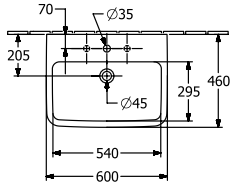

O.NOVO WASCHBECKEN ECKIG

PRODUKTINFORMATION

Artikeltitel	Villeroy & Boch O.novo Waschbecken, 600 x 460 x 175 mm, Weiß Alpin, mit Überlauf
Artikelnummer	4A416001
Montage / Montagetyp	Wandmontage
Lieferumfang	1 x Waschbecken
Tiefe in mm	460
Breite in mm	600
Höhe in mm	175
Innentiefe in mm	125
Kollektion	O.novo
Geeignet für	3-Loch Armatur
Material	Sanitärkeramik
Oberfläche	glänzend
Farbbezeichnung der Farbe	Weiß Alpin
Mit Überlauf	Ja
Form	Eckig
Farbbezeichnung	Weiß Alpin
Antibakterielle Oberfläche (mit AntiBac)	Nein
Leichte Oberflächenreinigung (mit CeramicPlus)	Nein
Anzahl Hahnloch durchgestochen	1
Anzahl Hahnloch vorgestochen	2
Anzahl der Becken	1

TECHNISCHE ZEICHNUNGEN

4A416001

4A416001

4A416001

4A416001