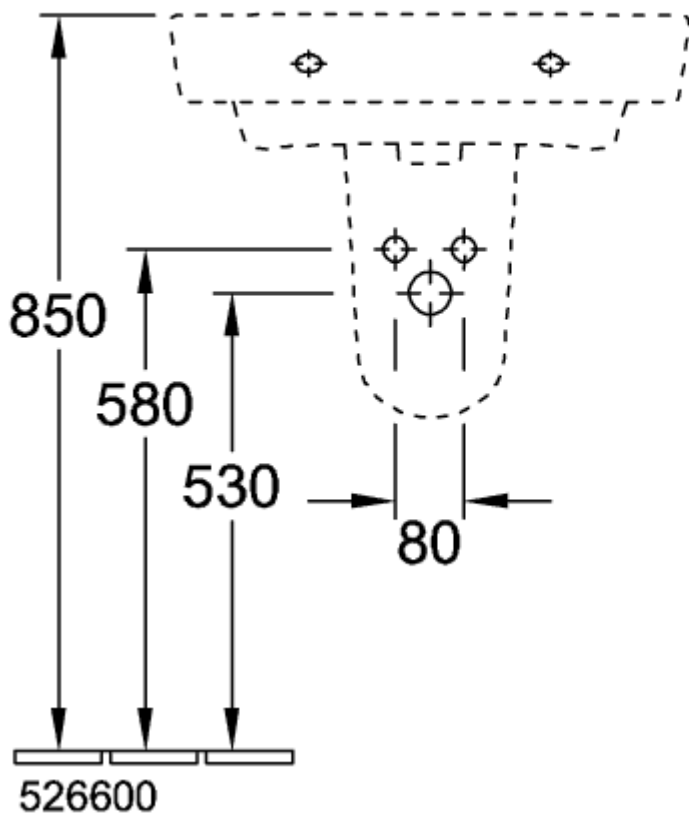

O.NOVO WASCHBECKEN ECKIG

PRODUKTINFORMATION

Artikeltitel	Villeroy & Boch O.novo Waschbecken, 600 x 460 x 175 mm, Weiß Alpin, mit Überlauf
Artikelnummer	4A416001
Montage / Montagetyp	Wandmontage
Lieferumfang	1 x Waschbecken
Tiefe in mm	460
Breite in mm	600
Höhe in mm	175
Innentiefe in mm	125
Kollektion	O.novo
Geeignet für	3-Loch Armatur
Material	Sanitärkeramik
Oberfläche	glänzend
Farbbezeichnung der Farbe	Weiß Alpin
Mit Überlauf	Ja
Form	Eckig
Farbbezeichnung	Weiß Alpin
Antibakterielle Oberfläche (mit AntiBac)	Nein
Leichte Oberflächenreinigung (mit CeramicPlus)	Nein
Anzahl Hahnloch durchgestochen	1
Anzahl Hahnloch vorgestochen	2
Anzahl der Becken	1

TECHNISCHE ZEICHNUNGEN

4A416001

4A416001

4A416001

4A416001