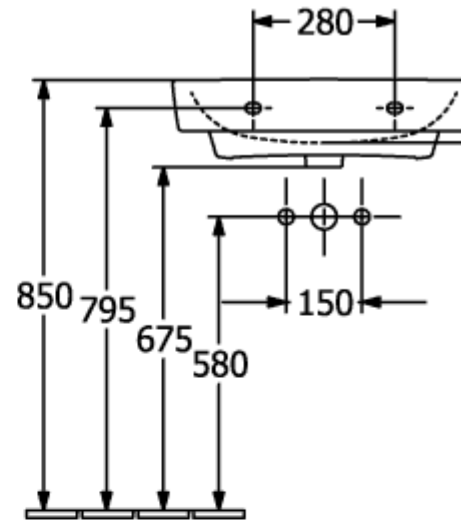

O.NOVO WASCHBECKEN ECKIG

PRODUKTINFORMATION

Artikeltitel	Villeroy & Boch O.novo Waschbecken, 600 x 460 x 175 mm, Weiß Alpin, mit Überlauf
Artikelnummer	4A416001
Montage / Montagetyp	Wandmontage
Lieferumfang	1 x Waschbecken
Tiefe in mm	460
Breite in mm	600
Höhe in mm	175
Innentiefe in mm	125
Kollektion	O.novo
Geeignet für	3-Loch Armatur
Material	Sanitärkeramik
Oberfläche	glänzend
Farbbezeichnung der Farbe	Weiß Alpin
Mit Überlauf	Ja
Form	Eckig
Farbbezeichnung	Weiß Alpin
Antibakterielle Oberfläche (mit AntiBac)	Nein
Leichte Oberflächenreinigung (mit CeramicPlus)	Nein
Anzahl Hahnloch durchgestochen	1
Anzahl Hahnloch vorgestochen	2
Anzahl der Becken	1

TECHNISCHE ZEICHNUNGEN

4A416001

4A416001

4A416001

4A416001