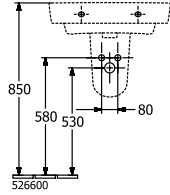

O.NOVO WASCHBECKEN ECKIG

PRODUKTINFORMATION

Artikeltitel	Villeroy & Boch O.novo Waschbecken, 600 x 460 x 175 mm, Weiß Alpin, mit Überlauf
Artikelnummer	4A416001
Montage / Montagetyp	Wandmontage
Lieferumfang	1 x Waschbecken
Tiefe in mm	460
Breite in mm	600
Höhe in mm	175
Innentiefe in mm	125
Kollektion	O.novo
Geeignet für	3-Loch Armatur
Material	Sanitärkeramik
Oberfläche	glänzend
Farbbezeichnung der Farbe	Weiß Alpin
Mit Überlauf	Ja
Form	Eckig
Farbbezeichnung	Weiß Alpin
Antibakterielle Oberfläche (mit AntiBac)	Nein
Leichte Oberflächenreinigung (mit CeramicPlus)	Nein
Anzahl Hahnloch durchgestochen	1
Anzahl Hahnloch vorgestochen	2
Anzahl der Becken	1

TECHNISCHE ZEICHNUNGEN

4A416001

4A416001

4A416001

4A416001