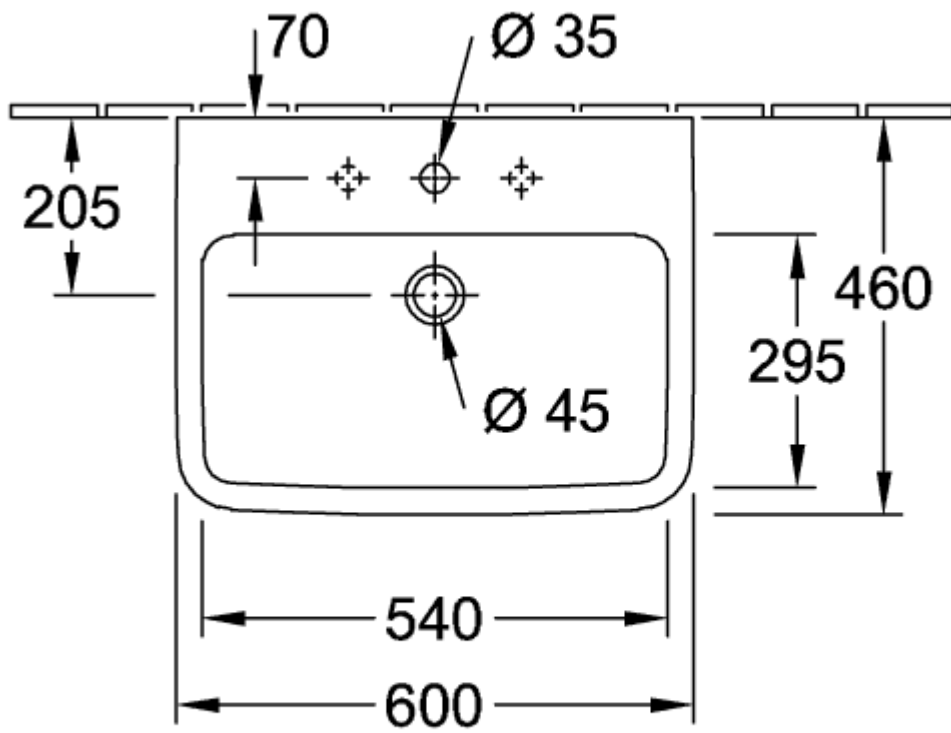

O.NOVO WASCHBECKEN ECKIG

PRODUKTINFORMATION

Artikeltitel	Villeroy & Boch O.novo Waschbecken, 600 x 460 x 175 mm, Weiß Alpin, mit Überlauf
Artikelnummer	4A416001
Montage / Montagetyp	Wandmontage
Lieferumfang	1 x Waschbecken
Tiefe in mm	460
Breite in mm	600
Höhe in mm	175
Innentiefe in mm	125
Kollektion	O.novo
Geeignet für	3-Loch Armatur
Material	Sanitärkeramik
Oberfläche	glänzend
Farbbezeichnung der Farbe	Weiß Alpin
Mit Überlauf	Ja
Form	Eckig
Farbbezeichnung	Weiß Alpin
Antibakterielle Oberfläche (mit AntiBac)	Nein
Leichte Oberflächenreinigung (mit CeramicPlus)	Nein
Anzahl Hahnloch durchgestochen	1
Anzahl Hahnloch vorgestochen	2
Anzahl der Becken	1

TECHNISCHE ZEICHNUNGEN

4A416001

4A416001

4A416001

4A416001