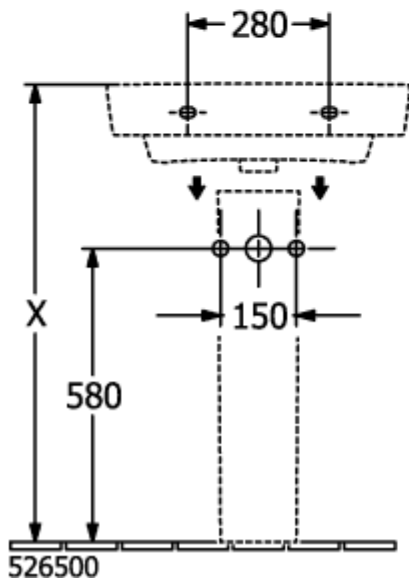

O.NOVO WASCHBECKEN ECKIG

PRODUKTINFORMATION

Artikeltitel	Villeroy & Boch O.novo Waschbecken, 600 x 460 x 175 mm, Weiß Alpin, mit Überlauf
Artikelnummer	4A416001
Montage / Montagetyp	Wandmontage
Lieferumfang	1 x Waschbecken
Tiefe in mm	460
Breite in mm	600
Höhe in mm	175
Innentiefe in mm	125
Kollektion	O.novo
Geeignet für	3-Loch Armatur
Material	Sanitärkeramik
Oberfläche	glänzend
Farbbezeichnung der Farbe	Weiß Alpin
Mit Überlauf	Ja
Form	Eckig
Farbbezeichnung	Weiß Alpin
Antibakterielle Oberfläche (mit AntiBac)	Nein
Leichte Oberflächenreinigung (mit CeramicPlus)	Nein
Anzahl Hahnloch durchgestochen	1
Anzahl Hahnloch vorgestochen	2
Anzahl der Becken	1

TECHNISCHE ZEICHNUNGEN

4A416001

4A416001

4A416001

4A416001