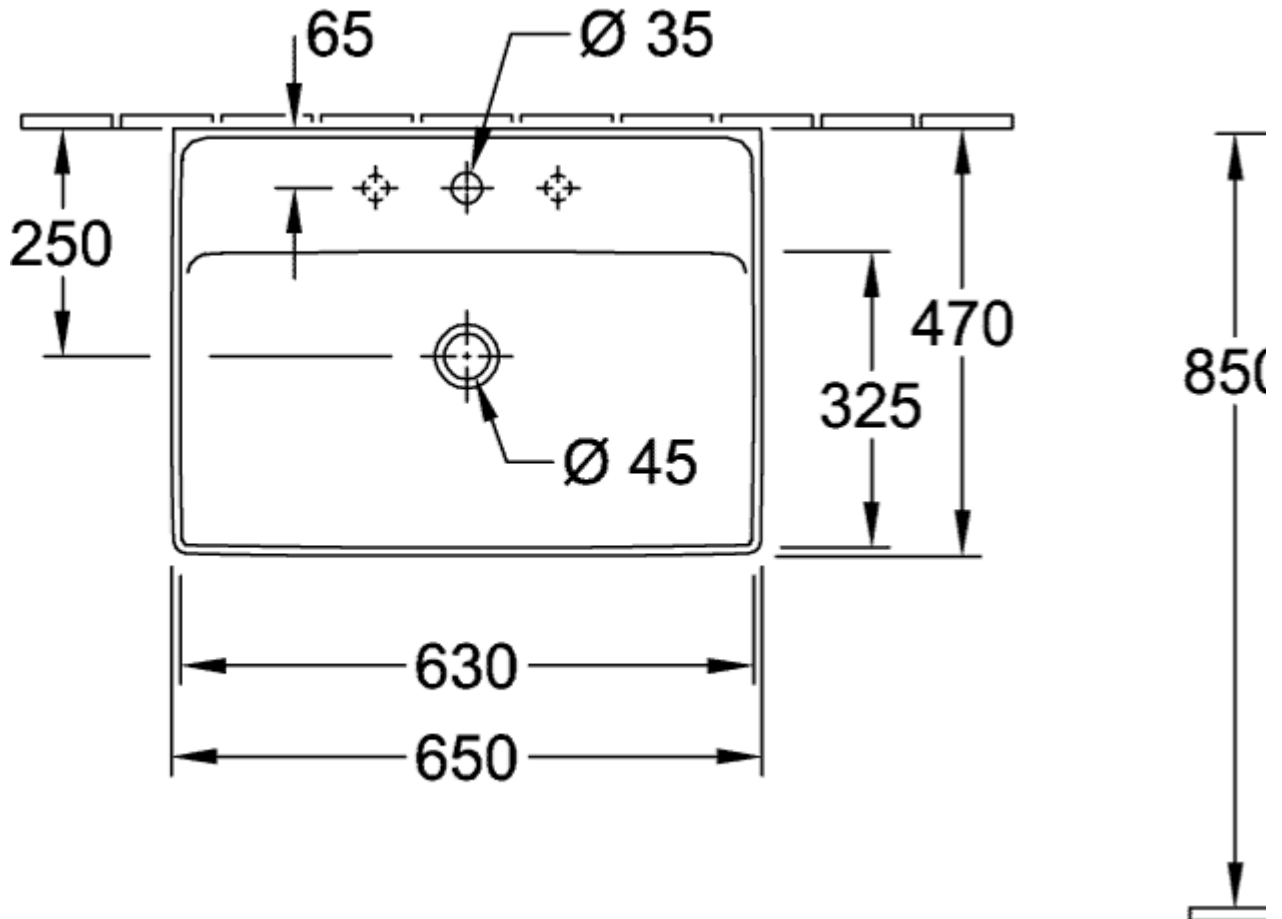

## COLLARO WASCHBECKEN RECHTECK

### PRODUKTINFORMATION

Artikeltitel	Villeroy & Boch Collaro Waschbecken, 650 x 470 x 160 mm, Weiß Alpin CeramicPlus, mit Überlauf
Artikelnummer	4A3365R1
Montage / Montagetyp	Wandmontage
Lieferumfang	1 x Waschbecken
Tiefe in mm	470
Breite in mm	650
Höhe in mm	160
Innentiefe in mm	85
Kollektion	Collaro
Geeignet für	3-Loch Armatur, passendes Villeroy & Boch-Möbel
Material	TitanCeram
Oberfläche	glänzend
Farbbezeichnung der Farbe	Weiß Alpin CeramicPlus
Mit Überlauf	Ja
Form	Rechteck
Farbbezeichnung	Weiß Alpin
Antibakterielle Oberfläche (mit AntiBac)	Nein
Leichte Oberflächenreinigung (mit CeramicPlus)	Ja
Anzahl Hahnloch durchgestochen	1
Anzahl Hahnloch vorgestochen	2
Anzahl der Becken	1

TECHNISCHE ZEICHNUNGEN

4A3365R1

4A3365R1