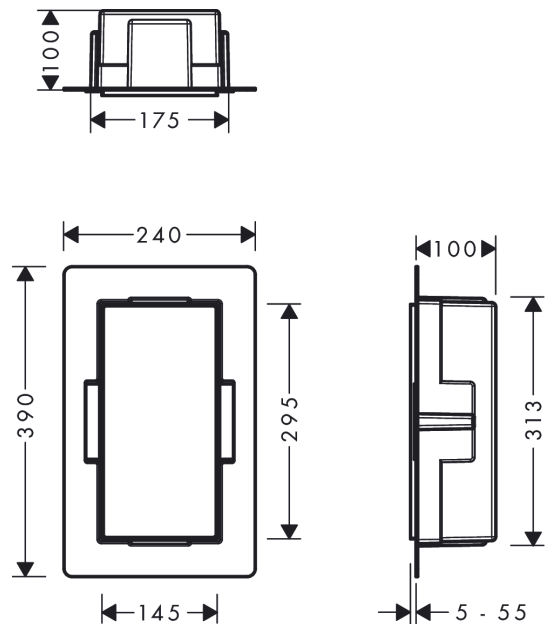

XtraStoris Minimalistic

Wandnische rahmenlos 300/150/100

Oberfläche: **Mattschwarz** Artikelnummer: **56070670**

Beschreibung

Merkmale

- besteht aus: Wandnische rahmenlos, Installationsset, Dichtungsset
- Einbautiefe: 100 mm
- Anwendungsbereich: Neubau, Sanierung
- variable Installationstiefe
- einfach zu reinigende Oberfläche
- bündig mit der Fliese oder als Designelement bis zu 55 mm herausstehend installierbar
- rahmenloses Design
- speziell für die Anwendung im Nassbereich
- Anpassung an Fliesenstärke möglich
- Wandtyp: Trockenbau, Nassbau
- Material Dichtungsset: Polystyrol (PS)
- Werkstoffgüte Wandnische: Edelstahl V2A (1.4301)
- Maße Wandnische: 300 x 150 x 100 mm (HxBxT)
- benötigte Maße für Installationsset: 313 x 175 x 100 mm (HxBxT)

Technologie

Designpreise

reddot winner 2022

Produktabbildung

Maßzeichnung

XtraStoris Minimalistic
Wandnische rahmenlos 300/150/100
 Oberfläche: **Mattschwarz** Artikelnummer: **56070670**

Explosionszeichnung

Baujahr: >07/21

XtraStoris Minimalistic
Wandnische rahmenlos 300/150/100
 Oberfläche: **Mattschwarz** Artikelnummer: **56070670**

Ersatzteilliste

Baujahr: >07/21

Pos.	Beschreibung	Artikelnummer	PG	VE
1	Dichtungset	94423000	12	1
2	Befestigungssatz	94337000	8	1