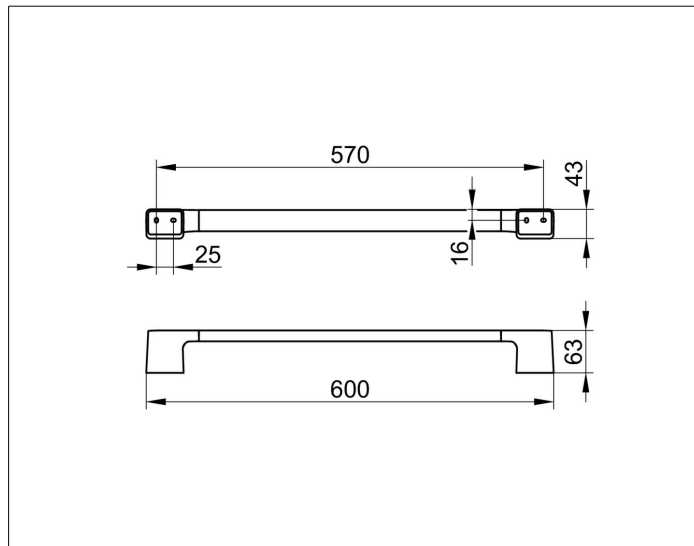

AVENO 14601010600

Badetuchhalter

PRODUKT

ZEICHNUNG

PRODUKTBESCHREIBUNG

- verdeckte Befestigung
- zum Schrauben oder Kleben
- Befestigungs-Set inklusive
- Klebe-Set inklusive

OBERFLÄCHE

verchromt

ABMESSUNG

600 mm

AUSSCHREIBUNGSTEXT

KEUCO AVENO - Badetuchhalter 600mm - 14601010600
 Designstarke und robuste Accessoires-Serie
 Badausstattung zum Kleben - Soft-Square-Grundform ruhige
 Wandanbindung ohne zusätzliche Rosette

Breite / \varnothing : 600 mm - Höhe: 43 mm - Ausladung: 63 mm
 Achsmaß : 570 mm
 Material: Metall
 Oberfläche: verchromt

Das Produkt kann angeschraubt oder angeklebt werden - Verdeckte
 Befestigung - inklusive korrosionsfreiem Befestigungs-Set und Klebe-Set