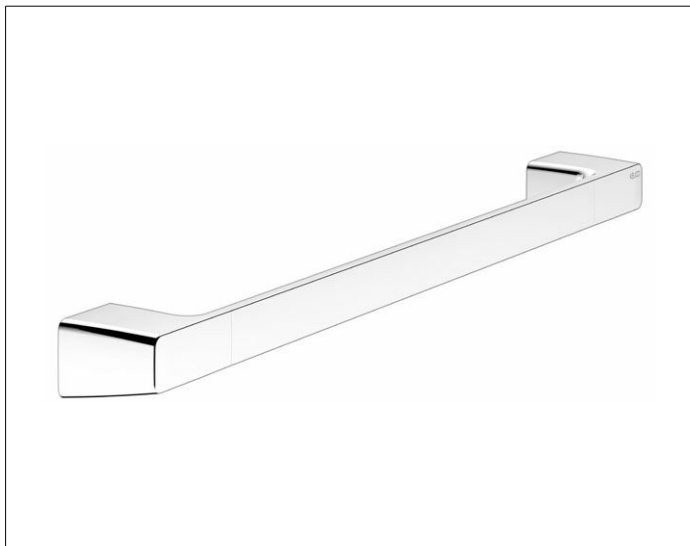

AVENO 14601010600

Badetuchhalter

PRODUKT

ZEICHNUNG

PRODUKTBESCHREIBUNG

- verdeckte Befestigung
- zum Schrauben oder Kleben
- Befestigungs-Set inklusive
- Klebe-Set inklusive

OBERFLÄCHE

verchromt

ABMESSUNG

600 mm

AUSSCHREIBUNGSTEXT

KEUCO AVENO - Badetuchhalter 600mm - 14601010600
 Designstarke und robuste Accessoires-Serie
 Badausstattung zum Kleben - Soft-Square-Grundform ruhige
 Wandanbindung ohne zusätzliche Rosette

Breite / \varnothing : 600 mm - Höhe: 43 mm - Ausladung: 63 mm
 Achsmaß : 570 mm
 Material: Metall
 Oberfläche: verchromt

Das Produkt kann angeschraubt oder angeklebt werden - Verdeckte
 Befestigung - inklusive korrosionsfreiem Befestigungs-Set und Klebe-Set