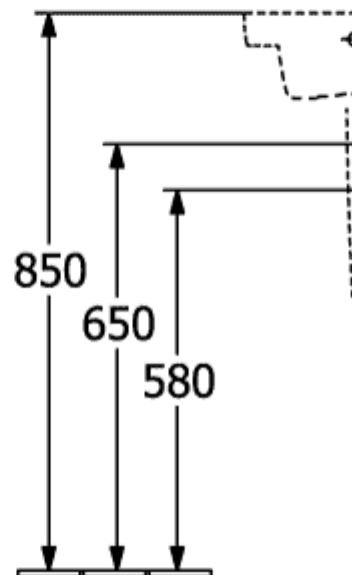

TECHNISCHE ZEICHNUNGEN

4370FF01