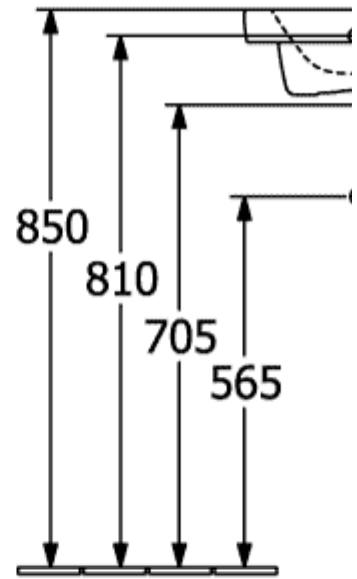

TECHNISCHE ZEICHNUNGEN

4370FF01