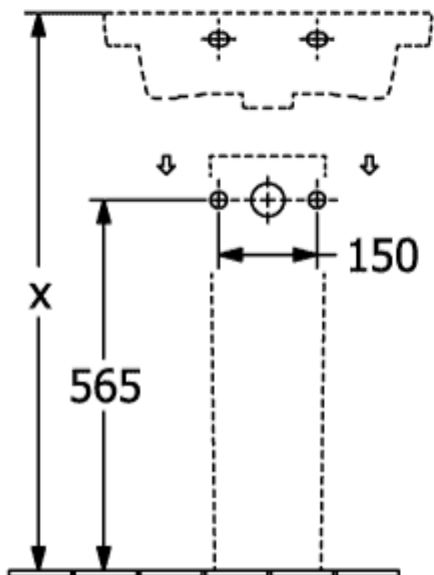

TECHNISCHE ZEICHNUNGEN

4370FF01