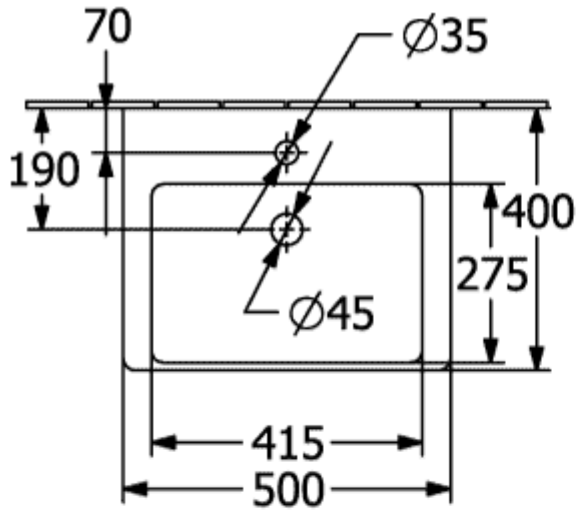

TECHNISCHE ZEICHNUNGEN

4370FF01