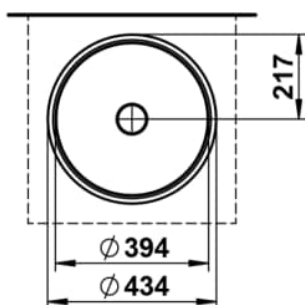

UNISONO

Einbauwaschtisch von unten, aus Vitreon Stahl, ohne Armaturenbank, ohne Hahnloch, ohne Überlauf, inklusive Befestigungsset, Schaftventil

MASSE

Länge	434 mm
Breite	434 mm
Höhe	114 mm

FARBEN UND OBERFLÄCHEN

Beckenbreite (mm) : 394

Beckenlänge (mm) : 394

Beckenposition : In der Mitte

Befestigungsset : Enthalten

Einbauart : Einbau von unten

Form : Rund

Gewicht (kg) : 5,9

Hahnloch : Ohne Hahnlöcher

Interne Form : Rund

Material : Vitreon Stahl

Nettogewicht in kg : 6

Ohne Überlauf

Rückseite glasiert

Unterseite glasiert

Überlauf-Typ : Standard

TECHNISCHE ZEICHNUNGEN