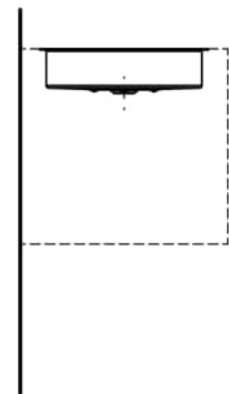

UNISONO

Einbauwaschtisch von unten, aus Vitreon Stahl, ohne Armaturenbank, ohne Hahnloch, ohne Überlauf, inklusive Befestigungsset, Schaftventil

MASSE

Länge	434 mm
Breite	434 mm
Höhe	114 mm

FARBEN UND OBERFLÄCHEN

Beckenbreite (mm) : 394

Beckenlänge (mm) : 394

Beckenposition : In der Mitte

Befestigungsset : Enthalten

Einbauart : Einbau von unten

Form : Rund

Gewicht (kg) : 5,9

Hahnloch : Ohne Hahnlöcher

Interne Form : Rund

Material : Vitreon Stahl

Nettogewicht in kg : 6

Ohne Überlauf

Rückseite glasiert

Unterseite glasiert

Überlauf-Typ : Standard

TECHNISCHE ZEICHNUNGEN