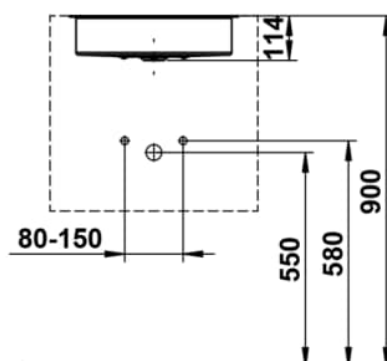

UNISONO

Einbauwaschtisch von unten, aus Vitreon Stahl, ohne Armaturenbank, ohne Hahnloch, ohne Überlauf, inklusive Befestigungsset, Schaftventil

MASSE

Länge	434 mm
Breite	434 mm
Höhe	114 mm

FARBEN UND OBERFLÄCHEN

Beckenbreite (mm) : 394

Beckenlänge (mm) : 394

Beckenposition : In der Mitte

Befestigungsset : Enthalten

Einbauart : Einbau von unten

Form : Rund

Gewicht (kg) : 5,9

Hahnloch : Ohne Hahnlöcher

Interne Form : Rund

Material : Vitreon Stahl

Nettogewicht in kg : 6

Ohne Überlauf

Rückseite glasiert

Unterseite glasiert

Überlauf-Typ : Standard

TECHNISCHE ZEICHNUNGEN