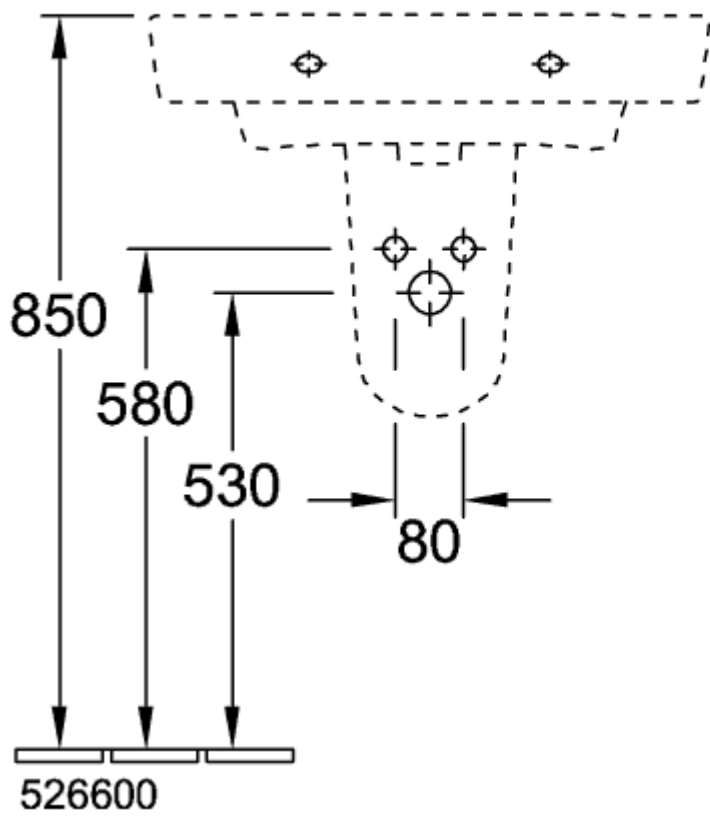

O.NOVO WASCHBECKEN ECKIG

PRODUKTINFORMATION

Artikeltitel	Villeroy & Boch O.novo Waschbecken, 650 x 460 x 175 mm, Weiß Alpin, mit Überlauf
Artikelnummer	4A416501
Montage / Montagetyp	Wandmontage
Lieferumfang	1 x Waschbecken
Tiefe in mm	460
Breite in mm	650
Höhe in mm	175
Innentiefe in mm	125
Kollektion	O.novo
Geeignet für	3-Loch Armatur
Material	Sanitärkeramik
Oberfläche	glänzend
Farbbezeichnung der Farbe	Weiß Alpin
Mit Überlauf	Ja
Form	Eckig
Farbbezeichnung	Weiß Alpin
Antibakterielle Oberfläche (mit AntiBac)	Nein
Leichte Oberflächenreinigung (mit CeramicPlus)	Nein
Anzahl Hahnloch durchgestochen	1
Anzahl Hahnloch vorgestochen	2
Anzahl der Becken	1

TECHNISCHE ZEICHNUNGEN

4A416501

4A416501

4A416501

4A416501