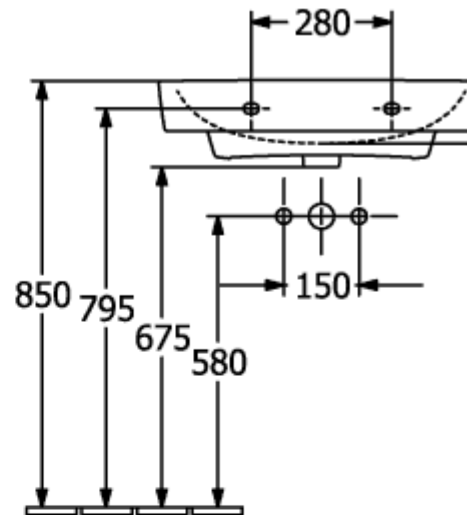

O.NOVO WASCHBECKEN ECKIG

PRODUKTINFORMATION

Artikeltitel	Villeroy & Boch O.novo Waschbecken, 650 x 460 x 175 mm, Weiß Alpin, mit Überlauf
Artikelnummer	4A416501
Montage / Montagetyp	Wandmontage
Lieferumfang	1 x Waschbecken
Tiefe in mm	460
Breite in mm	650
Höhe in mm	175
Innentiefe in mm	125
Kollektion	O.novo
Geeignet für	3-Loch Armatur
Material	Sanitärkeramik
Oberfläche	glänzend
Farbbezeichnung der Farbe	Weiß Alpin
Mit Überlauf	Ja
Form	Eckig
Farbbezeichnung	Weiß Alpin
Antibakterielle Oberfläche (mit AntiBac)	Nein
Leichte Oberflächenreinigung (mit CeramicPlus)	Nein
Anzahl Hahnloch durchgestochen	1
Anzahl Hahnloch vorgestochen	2
Anzahl der Becken	1

TECHNISCHE ZEICHNUNGEN

4A416501

4A416501

4A416501

4A416501