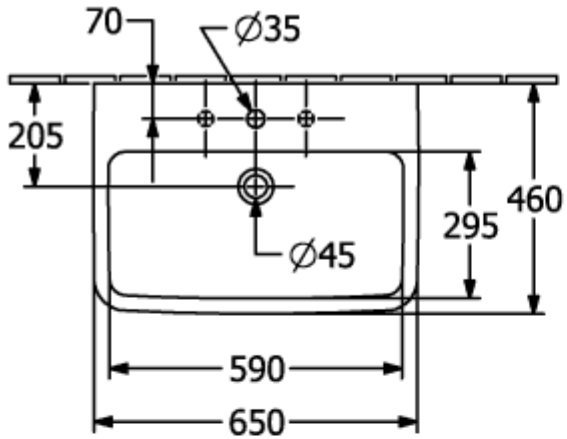

O.NOVO WASCHBECKEN ECKIG

PRODUKTINFORMATION

Artikeltitel	Villeroy & Boch O.novo Waschbecken, 650 x 460 x 175 mm, Weiß Alpin, mit Überlauf
Artikelnummer	4A416501
Montage / Montagetyp	Wandmontage
Lieferumfang	1 x Waschbecken
Tiefe in mm	460
Breite in mm	650
Höhe in mm	175
Innentiefe in mm	125
Kollektion	O.novo
Geeignet für	3-Loch Armatur
Material	Sanitärkeramik
Oberfläche	glänzend
Farbbezeichnung der Farbe	Weiß Alpin
Mit Überlauf	Ja
Form	Eckig
Farbbezeichnung	Weiß Alpin
Antibakterielle Oberfläche (mit AntiBac)	Nein
Leichte Oberflächenreinigung (mit CeramicPlus)	Nein
Anzahl Hahnloch durchgestochen	1
Anzahl Hahnloch vorgestochen	2
Anzahl der Becken	1

TECHNISCHE ZEICHNUNGEN

4A416501

4A416501

4A416501

4A416501