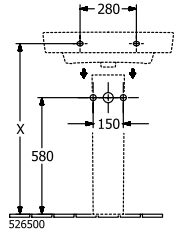

O.NOVO WASCHBECKEN ECKIG

PRODUKTINFORMATION

Artikeltitel	Villeroy & Boch O.novo Waschbecken, 650 x 460 x 175 mm, Weiß Alpin, mit Überlauf
Artikelnummer	4A416501
Montage / Montagetyp	Wandmontage
Lieferumfang	1 x Waschbecken
Tiefe in mm	460
Breite in mm	650
Höhe in mm	175
Innentiefe in mm	125
Kollektion	O.novo
Geeignet für	3-Loch Armatur
Material	Sanitärkeramik
Oberfläche	glänzend
Farbbezeichnung der Farbe	Weiß Alpin
Mit Überlauf	Ja
Form	Eckig
Farbbezeichnung	Weiß Alpin
Antibakterielle Oberfläche (mit AntiBac)	Nein
Leichte Oberflächenreinigung (mit CeramicPlus)	Nein
Anzahl Hahnloch durchgestochen	1
Anzahl Hahnloch vorgestochen	2
Anzahl der Becken	1

TECHNISCHE ZEICHNUNGEN

4A416501

4A416501

4A416501

4A416501