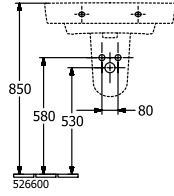

O.NOVO WASCHBECKEN ECKIG

PRODUKTINFORMATION

Artikeltitel	Villeroy & Boch O.novo Waschbecken, 650 x 460 x 175 mm, Weiß Alpin, mit Überlauf
Artikelnummer	4A416501
Montage / Montagetyp	Wandmontage
Lieferumfang	1 x Waschbecken
Tiefe in mm	460
Breite in mm	650
Höhe in mm	175
Innentiefe in mm	125
Kollektion	O.novo
Geeignet für	3-Loch Armatur
Material	Sanitärkeramik
Oberfläche	glänzend
Farbbezeichnung der Farbe	Weiß Alpin
Mit Überlauf	Ja
Form	Eckig
Farbbezeichnung	Weiß Alpin
Antibakterielle Oberfläche (mit AntiBac)	Nein
Leichte Oberflächenreinigung (mit CeramicPlus)	Nein
Anzahl Hahnloch durchgestochen	1
Anzahl Hahnloch vorgestochen	2
Anzahl der Becken	1

TECHNISCHE ZEICHNUNGEN

4A416501

4A416501

4A416501

4A416501