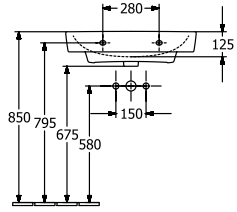

O.NOVO WASCHBECKEN ECKIG

PRODUKTINFORMATION

Artikeltitel	Villeroy & Boch O.novo Waschbecken, 650 x 460 x 175 mm, Weiß Alpin, mit Überlauf
Artikelnummer	4A416501
Montage / Montagetyp	Wandmontage
Lieferumfang	1 x Waschbecken
Tiefe in mm	460
Breite in mm	650
Höhe in mm	175
Innentiefe in mm	125
Kollektion	O.novo
Geeignet für	3-Loch Armatur
Material	Sanitärkeramik
Oberfläche	glänzend
Farbbezeichnung der Farbe	Weiß Alpin
Mit Überlauf	Ja
Form	Eckig
Farbbezeichnung	Weiß Alpin
Antibakterielle Oberfläche (mit AntiBac)	Nein
Leichte Oberflächenreinigung (mit CeramicPlus)	Nein
Anzahl Hahnloch durchgestochen	1
Anzahl Hahnloch vorgestochen	2
Anzahl der Becken	1

TECHNISCHE ZEICHNUNGEN

4A416501

4A416501

4A416501

4A416501