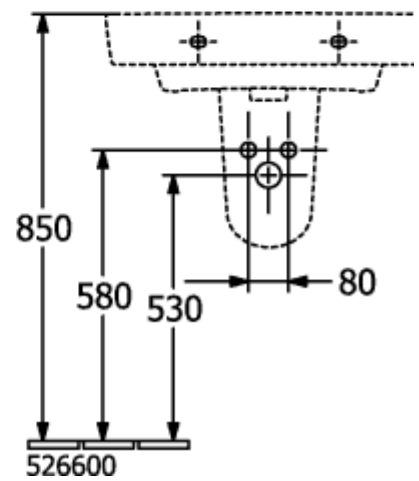

O.NOVO WASCHBECKEN ECKIG

PRODUKTINFORMATION

Artikeltitel	Villeroy & Boch O.novo Waschbecken, 650 x 460 x 175 mm, Weiß Alpin, mit Überlauf
Artikelnummer	4A416501
Montage / Montagetyp	Wandmontage
Lieferumfang	1 x Waschbecken
Tiefe in mm	460
Breite in mm	650
Höhe in mm	175
Innentiefe in mm	125
Kollektion	O.novo
Geeignet für	3-Loch Armatur
Material	Sanitärkeramik
Oberfläche	glänzend
Farbbezeichnung der Farbe	Weiß Alpin
Mit Überlauf	Ja
Form	Eckig
Farbbezeichnung	Weiß Alpin
Antibakterielle Oberfläche (mit AntiBac)	Nein
Leichte Oberflächenreinigung (mit CeramicPlus)	Nein
Anzahl Hahnloch durchgestochen	1
Anzahl Hahnloch vorgestochen	2
Anzahl der Becken	1

TECHNISCHE ZEICHNUNGEN

4A416501

4A416501

4A416501

4A416501