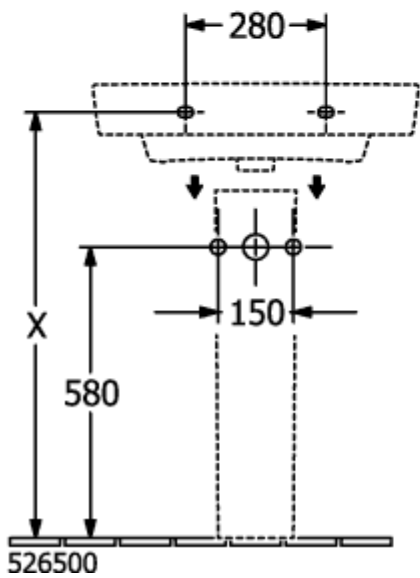

O.NOVO WASCHBECKEN ECKIG

PRODUKTINFORMATION

Artikeltitel	Villeroy & Boch O.novo Waschbecken, 650 x 460 x 175 mm, Weiß Alpin, mit Überlauf
Artikelnummer	4A416501
Montage / Montagetyp	Wandmontage
Lieferumfang	1 x Waschbecken
Tiefe in mm	460
Breite in mm	650
Höhe in mm	175
Innentiefe in mm	125
Kollektion	O.novo
Geeignet für	3-Loch Armatur
Material	Sanitärkeramik
Oberfläche	glänzend
Farbbezeichnung der Farbe	Weiß Alpin
Mit Überlauf	Ja
Form	Eckig
Farbbezeichnung	Weiß Alpin
Antibakterielle Oberfläche (mit AntiBac)	Nein
Leichte Oberflächenreinigung (mit CeramicPlus)	Nein
Anzahl Hahnloch durchgestochen	1
Anzahl Hahnloch vorgestochen	2
Anzahl der Becken	1

TECHNISCHE ZEICHNUNGEN

4A416501

4A416501

4A416501

4A416501