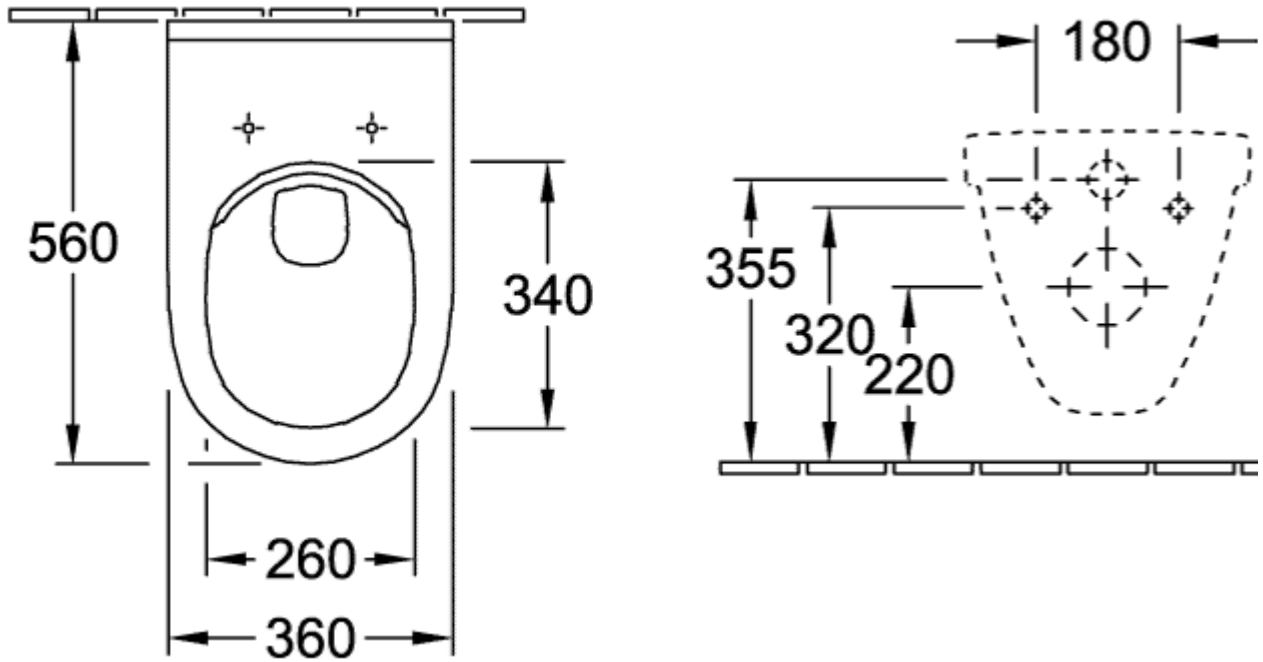

## O.NOVO TIEFSPÜL-WC SPÜLRANDLOS OVAL

### PRODUKTINFORMATION

|  |   |
|--|---|
| Artikeltitel   | Villeroy & Boch O.novo Tiefspül-WC spülrandlos, wandhängend, Weiß Alpin |
| Artikelnummer  | 5660R001  |
| Montage / Montagetyp   | Wandmontage   |
| Montage-Hinweise   | nicht für den Einbau mit Druckspülern geeignet                          |
| Lieferumfang   | 1 x Tiefspül-WC spülrandlos   |
| Tiefe in mm  | 560   |
| Breite in mm   | 360   |
| Höhe in mm   | 340   |
| Kollektion   | O.novo  |
| Geeignet für   | Unterputz-Spülkasten  |
| Innovative Spültechnologie (mit TwistFlush)                  | Nein  |
| Innovative Spültechnologie (mit TwistFlush[e <sup>3</sup> ]) | Nein  |
| Spülvolumen l  | 3 / 4,5 l   |
| Wandhängend - Bodenstehend                                   | wandhängend   |
| Material   | Sanitärkeramik  |
| Oberfläche   | glänzend  |
| Farbbezeichnung der Farbe                                    | Weiß Alpin  |
| Design-Awards  | Universal Design Consumer Favorite 2014                                 |
| Form   | Oval  |
| Farbbezeichnung  | Weiß Alpin  |
| Antibakterielle Oberfläche (mit AntiBac)                     | Nein  |
| Leichte Oberflächenreinigung (mit CeramicPlus)               | Nein  |
| Spülrandlos (mit DirectFlush)                                | Ja  |
| Spülungstyp  | Tiefspüler  |
| Integrierte Frischelösung (mit ViFresh)                      | Nein  |
| Abgang / Ablauf  | Abgang waagrecht  |

TECHNISCHE ZEICHNUNGEN

5660R001

5660R001