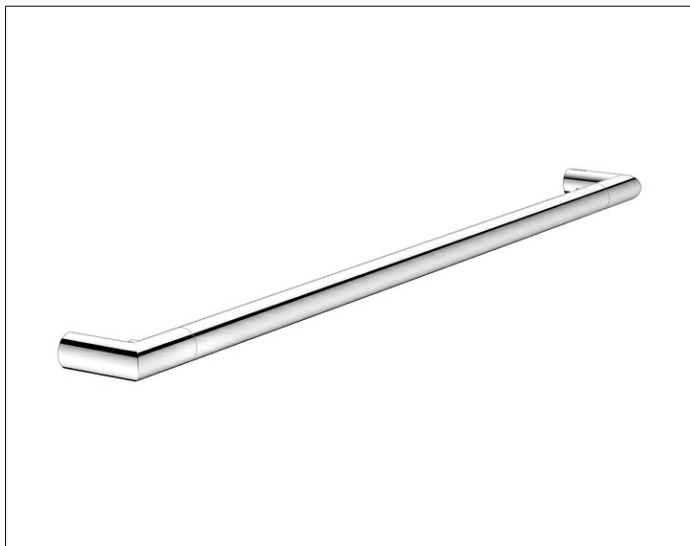

**REVA 12801010800**

Badetuchhalter

**PRODUKT**

**ZEICHNUNG**

**PRODUKTBESCHREIBUNG**

- integrierte Haken
- verdeckte Befestigung
- zum Schrauben oder Kleben (optional)
- Befestigungs-Set inklusive

**OBERFLÄCHE**

verchromt

**ABMESSUNG**

800 mm

**HINWEIS**

Beim optionalen Kleben werden zwei Klebe-Sets benötigt.

**AUSSCHREIBUNGSTEXT**

KEUCO COLLECTION REVA - Badetuchhalter 800mm - 12801010800  
 Passt Perfekt - Praktische kleine Helfer  
 Perfektion im Detail - Die Verbindung schaffende Kombination von Design  
 und Funktion - Mit integrierten Haken

Breite /  $\varnothing$  : 800 mm - Höhe: 25 mm - Ausladung: 69 mm  
 Achsmaß : 775 mm  
 Material: Metall  
 Oberfläche: verchromt

Das Produkt kann angeschraubt oder angeklebt werden - Verdeckte  
 Anbringung - inklusive korrosionsfreiem Befestigungsmaterial

Optionales Klebe-Set  
 2 x Klebe-Set Nr 5 mit Rosette - Art-Nr. Klebe-Set 4994000501

Artikelnummer: 12801010800