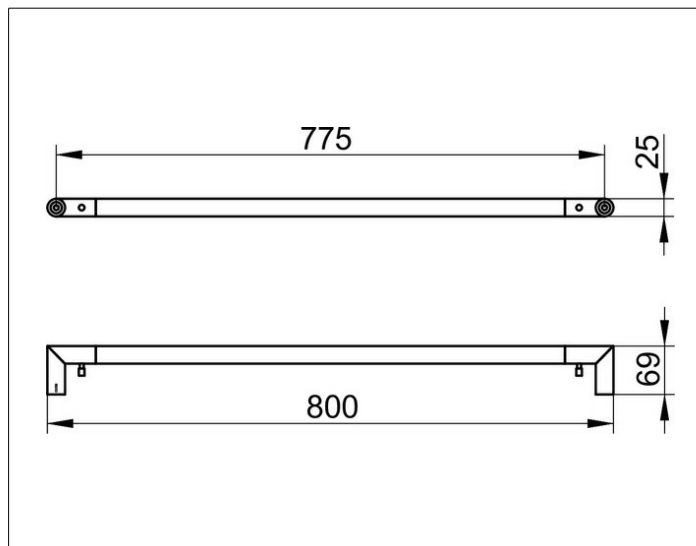

**REVA 12801010800**

Badetuchhalter

**PRODUKT**

**ZEICHNUNG**

**PRODUKTBESCHREIBUNG**

- integrierte Haken
- verdeckte Befestigung
- zum Schrauben oder Kleben (optional)
- Befestigungs-Set inklusive

**OBERFLÄCHE**

verchromt

**ABMESSUNG**

800 mm

**HINWEIS**

Beim optionalen Kleben werden zwei Klebe-Sets benötigt.

**AUSSCHREIBUNGSTEXT**

KEUCO COLLECTION REVA - Badetuchhalter 800mm - 12801010800  
 Passt Perfekt - Praktische kleine Helfer  
 Perfektion im Detail - Die Verbindung schaffende Kombination von Design  
 und Funktion - Mit integrierten Haken

Breite /  $\varnothing$  : 800 mm - Höhe: 25 mm - Ausladung: 69 mm  
 Achsmaß : 775 mm  
 Material: Metall  
 Oberfläche: verchromt

Das Produkt kann angeschraubt oder angeklebt werden - Verdeckte  
 Anbringung - inklusive korrosionsfreiem Befestigungsmaterial

Optionales Klebe-Set  
 2 x Klebe-Set Nr 5 mit Rosette - Art-Nr. Klebe-Set 4994000501

Artikelnummer: 12801010800