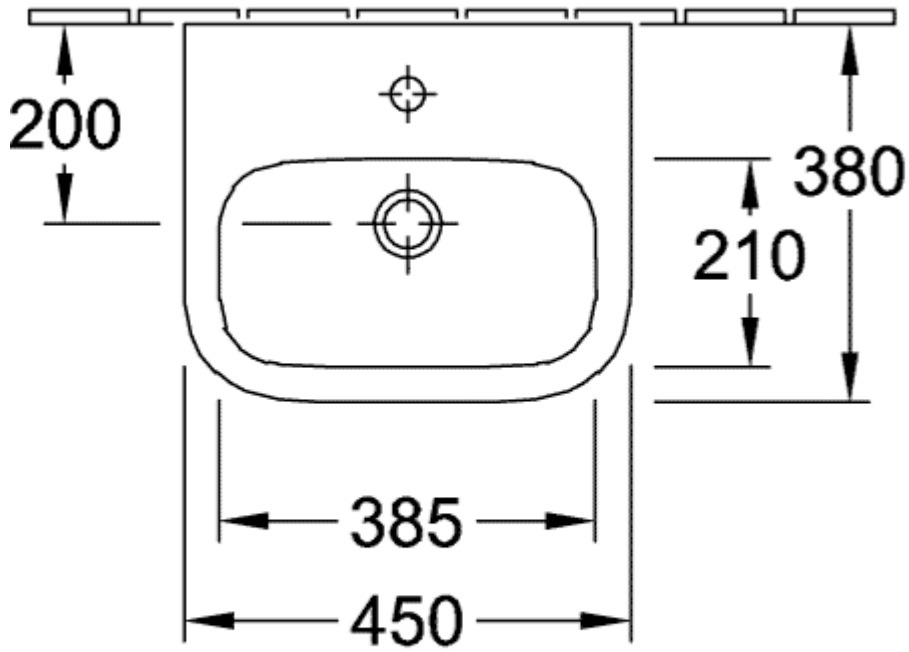

TECHNISCHE ZEICHNUNGEN

43734501