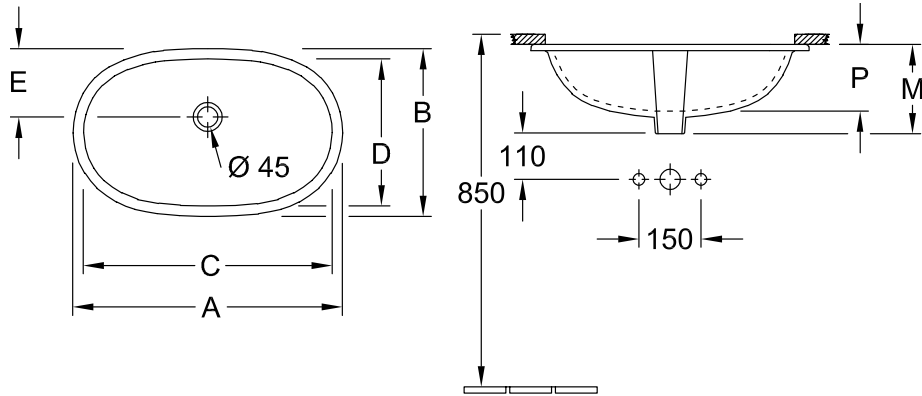

O.NOVO UNTERBAUWASCHBECKEN OVAL

PRODUKTINFORMATION

Artikeltitel	Villeroy & Boch O.novo Unterbauwaschbecken, 600 x 350 x 208 mm, Weiß Alpin, mit Überlauf
Artikelnummer	41626001
Montage / Montagetyp	Unterbau
Montage-Hinweise	der Ausschnitt der Waschbeckenplatte muss anhand des Originalbeckens vorgenommen werden, Einbau in Naturstein- und kunststoffbeschichtete Platten möglich
Lieferumfang	1 x Unterbauwaschbecken , 1 x Befestigungssatz
Tiefe in mm	350
Breite in mm	600
Höhe in mm	208
Innentiefe in mm	150
Kollektion	O.novo
Material	Sanitärkeramik
Oberfläche	glänzend
Farbbezeichnung der Farbe	Weiß Alpin
Mit Überlauf	Ja
Form	Oval
Farbbezeichnung	Weiß Alpin
Antibakterielle Oberfläche (mit AntiBac)	Nein
Leichte Oberflächenreinigung (mit CeramicPlus)	Nein
Anzahl der Becken	1

TECHNISCHE ZEICHNUNGEN

41626001

	A	B	C	D	E	M	P
4162 60	650	400	600	350	165	208	160
4162 50	580	370	530	320	145	200	150

41626001

	A	B	C	D	E	M	P
4162 60	650	400	600	350	165	208	160
4162 50	580	370	530	320	145	200	150