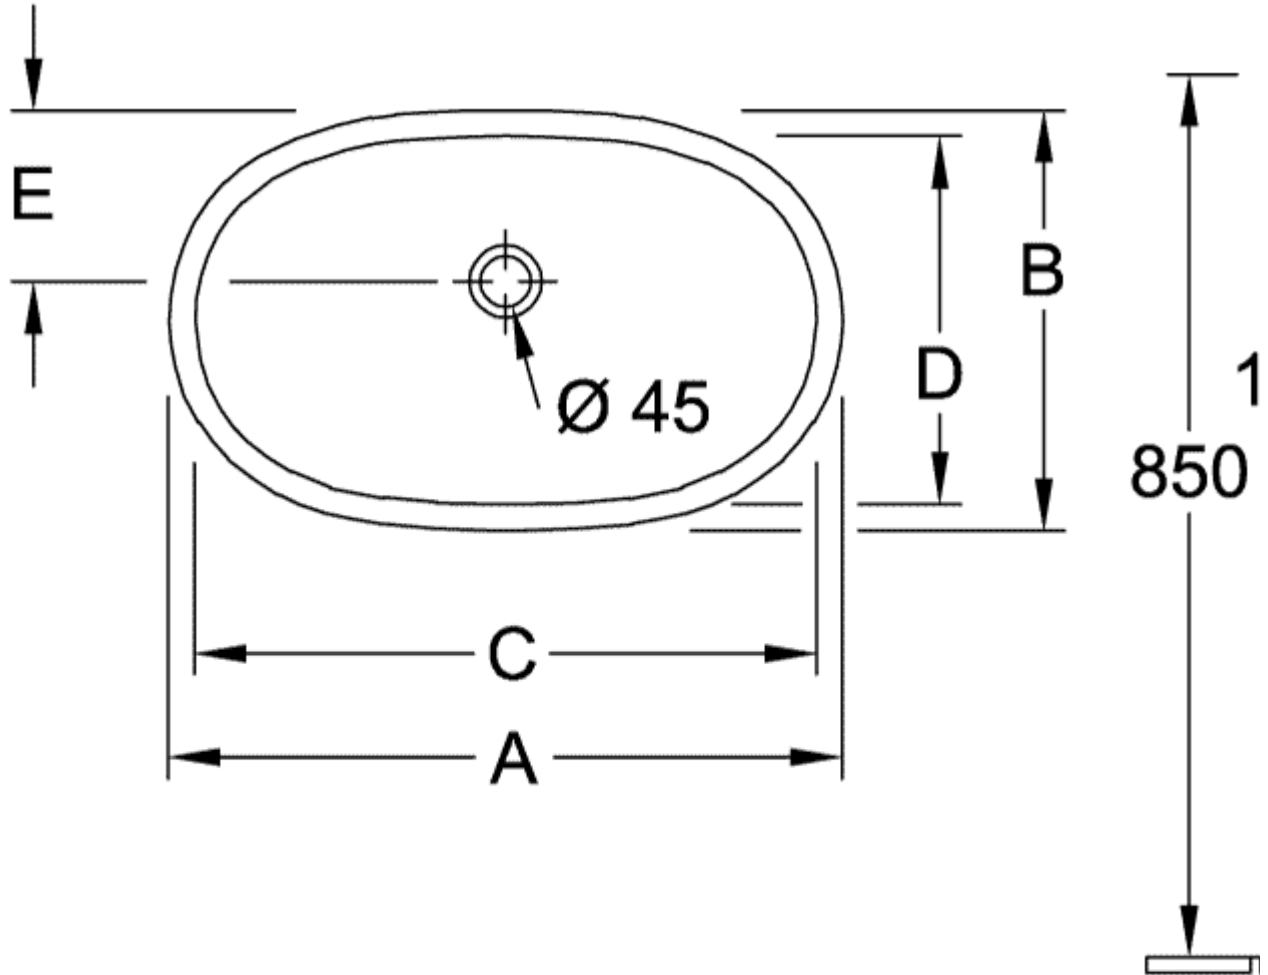

O.NOVO UNTERBAUWASCHBECKEN OVAL

PRODUKTINFORMATION

Artikeltitel	Villeroy & Boch O.novo Unterbauwaschbecken, 600 x 350 x 208 mm, Weiß Alpin, mit Überlauf
Artikelnummer	41626001
Montage / Montagetyp	Unterbau
Montage-Hinweise	der Ausschnitt der Waschbeckenplatte muss anhand des Originalbeckens vorgenommen werden, Einbau in Naturstein- und kunststoffbeschichtete Platten möglich
Lieferumfang	1 x Unterbauwaschbecken , 1 x Befestigungssatz
Tiefe in mm	350
Breite in mm	600
Höhe in mm	208
Innentiefe in mm	150
Kollektion	O.novo
Material	Sanitärkeramik
Oberfläche	glänzend
Farbbezeichnung der Farbe	Weiß Alpin
Mit Überlauf	Ja
Form	Oval
Farbbezeichnung	Weiß Alpin
Antibakterielle Oberfläche (mit AntiBac)	Nein
Leichte Oberflächenreinigung (mit CeramicPlus)	Nein
Anzahl der Becken	1

TECHNISCHE ZEICHNUNGEN

41626001

	A	B	C	D	E	M	P
4162 60	650	400	600	350	165	208	160
4162 50	580	370	530	320	145	200	150

41626001

	A	B	C	D	E	M	P
4162 60	650	400	600	350	165	208	160
4162 50	580	370	530	320	145	200	150