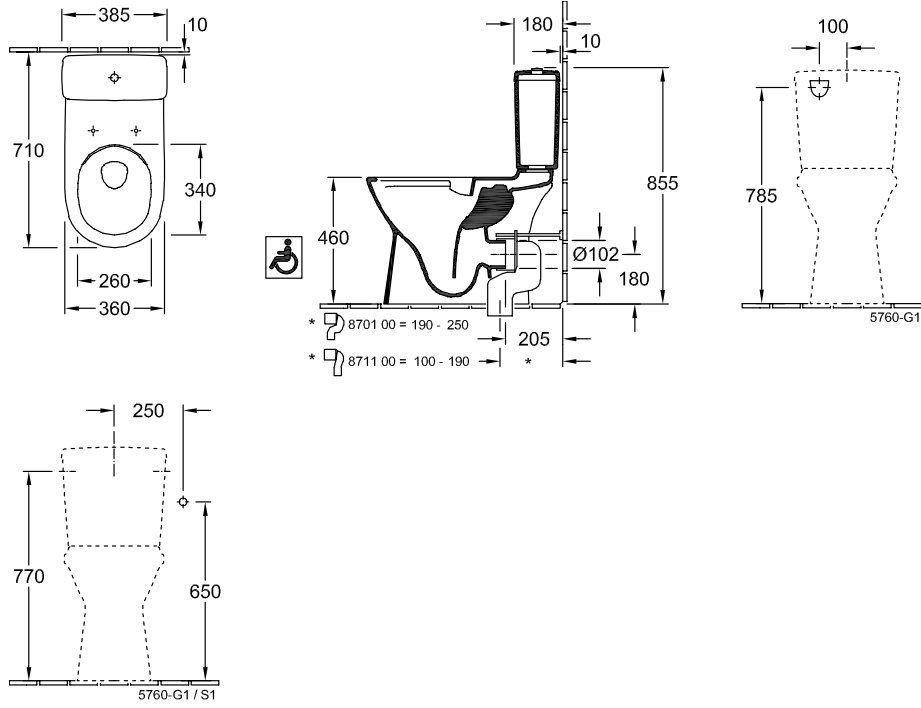

## VICARE TIEFSPÜL-WC VICARE SPÜLRANDLOS FÜR KOMBINATION OVAL

### PRODUKTINFORMATION

Artikeltitel	Villeroy & Boch ViCare Tiefspül-WC ViCare spülrandlos für Kombination, bodenstehend, Weiß Alpin
Artikelnummer	4620R001
Montage / Montagetyp	Bodenstehend
Lieferumfang	1 x Tiefspül-WC spülrandlos , 1 x Befestigungssatz
Tiefe in mm	680
Breite in mm	360
Höhe in mm	460
Kollektion	ViCare
Geeignet für	Aufsatz-Spülkasten
Innovative Spültechnologie (mit TwistFlush)	Nein
Innovative Spültechnologie (mit TwistFlush[e <sup>3</sup> ])	Nein
Spülvolumen l	3 / 6 l
Wandhängend - Bodenstehend	bodenstehend
Material	Sanitärkeramik
Oberfläche	glänzend
Farbbezeichnung der Farbe	Weiß Alpin
Form	Oval
Farbbezeichnung	Weiß Alpin
Antibakterielle Oberfläche (mit AntiBac)	Nein
Leichte Oberflächenreinigung (mit CeramicPlus)	Nein
Spülrandlos (mit DirectFlush)	Ja
Spülungstyp	Tiefspüler
Integrierte Frischelösung (mit ViFresh)	Nein
Abgang / Ablauf	Abgang waagrecht

## TECHNISCHE ZEICHNUNGEN

4620R001

\*  8701 00 = 190 - 250

\*  8711 00 = 100 - 190

**4620R001**

**4620R001**

**4620R001**