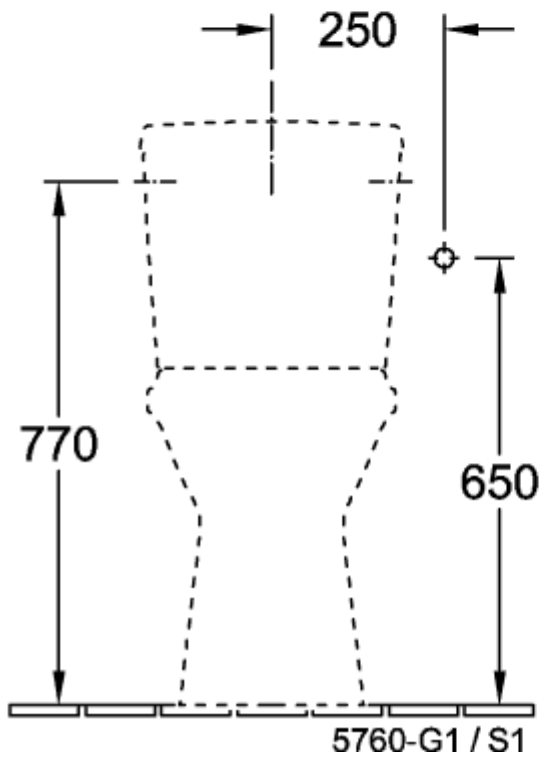

## VICARE TIEFSPÜL-WC VICARE SPÜLRANDLOS FÜR KOMBINATION OVAL

### PRODUKTINFORMATION

Artikeltitel	Villeroy & Boch ViCare Tiefspül-WC ViCare spülrandlos für Kombination, bodenstehend, Weiß Alpin
Artikelnummer	4620R001
Montage / Montagetyp	Bodenstehend
Lieferumfang	1 x Tiefspül-WC spülrandlos , 1 x Befestigungssatz
Tiefe in mm	680
Breite in mm	360
Höhe in mm	460
Kollektion	ViCare
Geeignet für	Aufsatz-Spülkasten
Innovative Spültechnologie (mit TwistFlush)	Nein
Innovative Spültechnologie (mit TwistFlush[e <sup>3</sup> ])	Nein
Spülvolumen l	3 / 6 l
Wandhängend - Bodenstehend	bodenstehend
Material	Sanitärkeramik
Oberfläche	glänzend
Farbbezeichnung der Farbe	Weiß Alpin
Form	Oval
Farbbezeichnung	Weiß Alpin
Antibakterielle Oberfläche (mit AntiBac)	Nein
Leichte Oberflächenreinigung (mit CeramicPlus)	Nein
Spülrandlos (mit DirectFlush)	Ja
Spülungstyp	Tiefspüler
Integrierte Frischelösung (mit ViFresh)	Nein
Abgang / Ablauf	Abgang waagrecht

## TECHNISCHE ZEICHNUNGEN

4620R001

\*  8701 00 = 190 - 250

\*  8711 00 = 100 - 190

**4620R001**

**4620R001**

**4620R001**