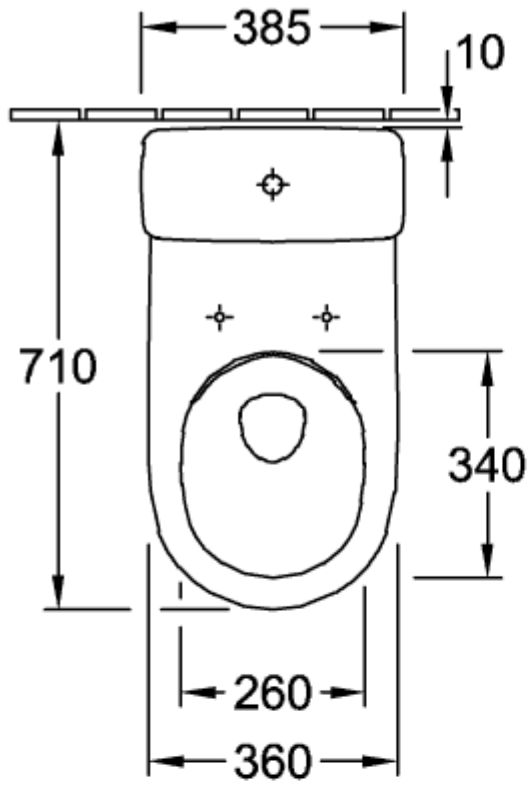

## VICARE TIEFSPÜL-WC VICARE SPÜLRANDLOS FÜR KOMBINATION OVAL

### PRODUKTINFORMATION

Artikeltitel	Villeroy & Boch ViCare Tiefspül-WC ViCare spülrandlos für Kombination, bodenstehend, Weiß Alpin
Artikelnummer	4620R001
Montage / Montagetyp	Bodenstehend
Lieferumfang	1 x Tiefspül-WC spülrandlos , 1 x Befestigungssatz
Tiefe in mm	680
Breite in mm	360
Höhe in mm	460
Kollektion	ViCare
Geeignet für	Aufsatz-Spülkasten
Innovative Spültechnologie (mit TwistFlush)	Nein
Innovative Spültechnologie (mit TwistFlush[e <sup>3</sup> ])	Nein
Spülvolumen l	3 / 6 l
Wandhängend - Bodenstehend	bodenstehend
Material	Sanitärkeramik
Oberfläche	glänzend
Farbbezeichnung der Farbe	Weiß Alpin
Form	Oval
Farbbezeichnung	Weiß Alpin
Antibakterielle Oberfläche (mit AntiBac)	Nein
Leichte Oberflächenreinigung (mit CeramicPlus)	Nein
Spülrandlos (mit DirectFlush)	Ja
Spülungstyp	Tiefspüler
Integrierte Frischelösung (mit ViFresh)	Nein
Abgang / Ablauf	Abgang waagrecht

## TECHNISCHE ZEICHNUNGEN

4620R001

\*  8701 00 = 190 - 250

\*  8711 00 = 100 - 190

**4620R001**

**4620R001**

**4620R001**