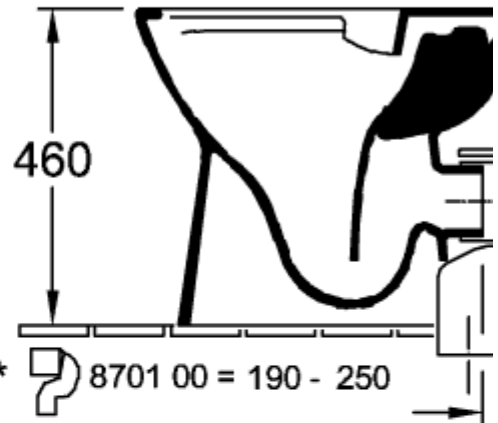

## VICARE TIEFSPÜL-WC VICARE SPÜLRANDLOS FÜR KOMBINATION OVAL

### PRODUKTINFORMATION

Artikeltitel	Villeroy & Boch ViCare Tiefspül-WC ViCare spülrandlos für Kombination, bodenstehend, Weiß Alpin
Artikelnummer	4620R001
Montage / Montagetyp	Bodenstehend
Lieferumfang	1 x Tiefspül-WC spülrandlos , 1 x Befestigungssatz
Tiefe in mm	680
Breite in mm	360
Höhe in mm	460
Kollektion	ViCare
Geeignet für	Aufsatz-Spülkasten
Innovative Spültechnologie (mit TwistFlush)	Nein
Innovative Spültechnologie (mit TwistFlush[e <sup>3</sup> ])	Nein
Spülvolumen l	3 / 6 l
Wandhängend - Bodenstehend	bodenstehend
Material	Sanitärkeramik
Oberfläche	glänzend
Farbbezeichnung der Farbe	Weiß Alpin
Form	Oval
Farbbezeichnung	Weiß Alpin
Antibakterielle Oberfläche (mit AntiBac)	Nein
Leichte Oberflächenreinigung (mit CeramicPlus)	Nein
Spülrandlos (mit DirectFlush)	Ja
Spülungstyp	Tiefspüler
Integrierte Frischelösung (mit ViFresh)	Nein
Abgang / Ablauf	Abgang waagrecht

## TECHNISCHE ZEICHNUNGEN

4620R001

\*  8701 00 = 190 - 250

\*  8711 00 = 100 - 190

**4620R001**

**4620R001**

**4620R001**