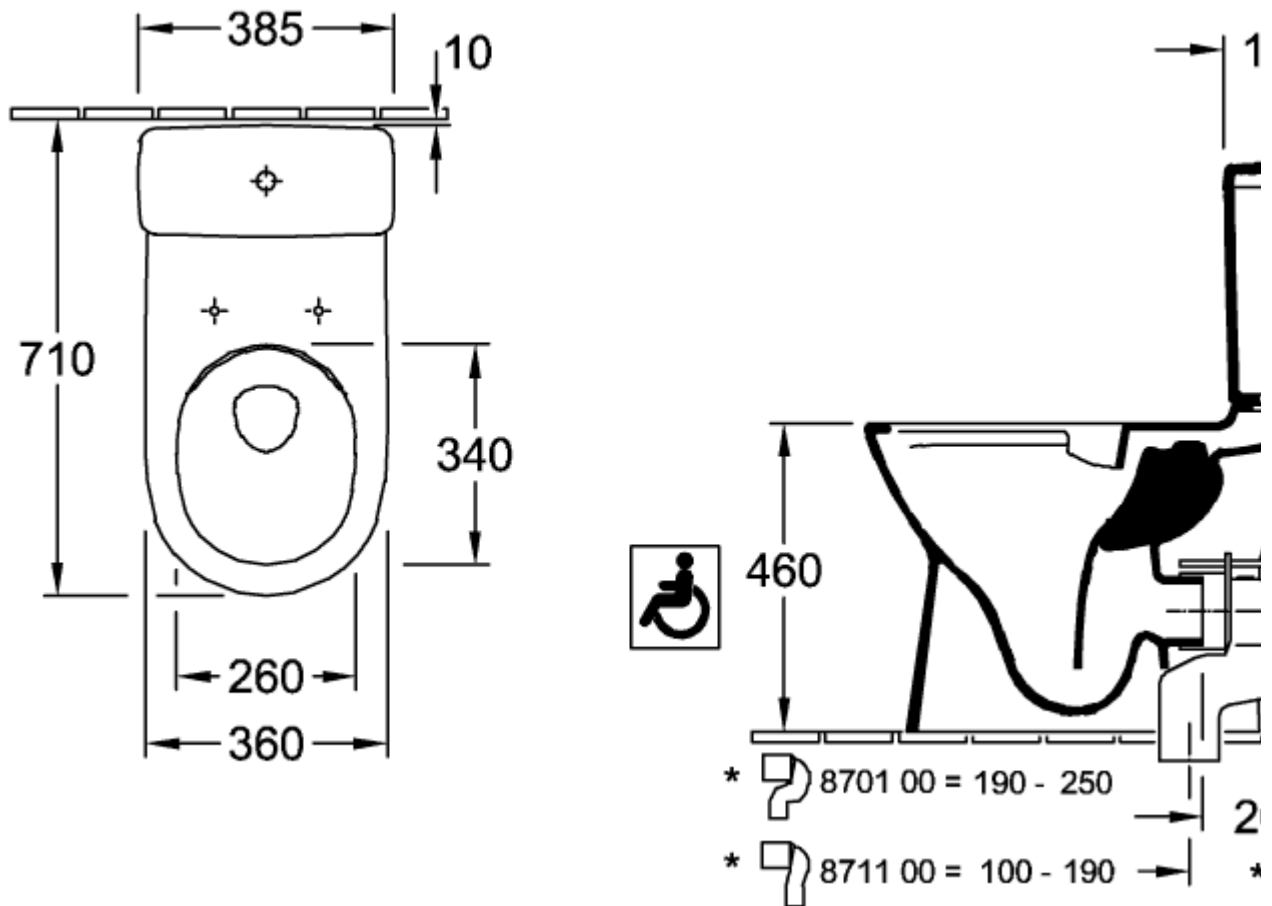

## VICARE TIEFSPÜL-WC VICARE SPÜLRANDLOS FÜR KOMBINATION OVAL

### PRODUKTINFORMATION

Artikeltitel	Villeroy & Boch ViCare Tiefspül-WC ViCare spülrandlos für Kombination, bodenstehend, Weiß Alpin
Artikelnummer	4620R001
Montage / Montagetyp	Bodenstehend
Lieferumfang	1 x Tiefspül-WC spülrandlos , 1 x Befestigungssatz
Tiefe in mm	680
Breite in mm	360
Höhe in mm	460
Kollektion	ViCare
Geeignet für	Aufsatz-Spülkasten
Innovative Spültechnologie (mit TwistFlush)	Nein
Innovative Spültechnologie (mit TwistFlush[e <sup>3</sup> ])	Nein
Spülvolumen l	3 / 6 l
Wandhängend - Bodenstehend	bodenstehend
Material	Sanitärkeramik
Oberfläche	glänzend
Farbbezeichnung der Farbe	Weiß Alpin
Form	Oval
Farbbezeichnung	Weiß Alpin
Antibakterielle Oberfläche (mit AntiBac)	Nein
Leichte Oberflächenreinigung (mit CeramicPlus)	Nein
Spülrandlos (mit DirectFlush)	Ja
Spülungstyp	Tiefspüler
Integrierte Frischelösung (mit ViFresh)	Nein
Abgang / Ablauf	Abgang waagrecht

## TECHNISCHE ZEICHNUNGEN

4620R001

\*  8701 00 = 190 - 250

\*  8711 00 = 100 - 190

**4620R001**

**4620R001**

**4620R001**