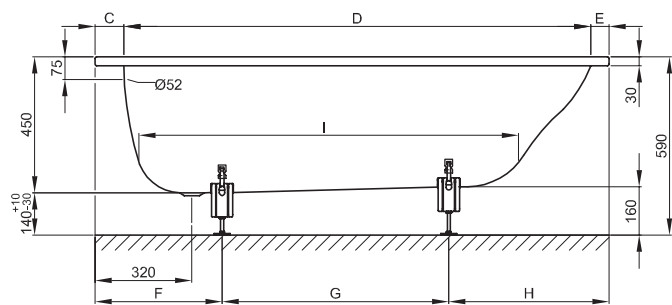

BETTECLASSIC

Abbildung: 170 x 75 cm, Bestell-Nr. 3110

Abmessung	A	B	C	D	E	F	G	H	I	K	L	N	O	Bestell. Nr.	Nutzinhalt
170 x 75 x 45 cm	1700	750	95	1535	70	420	690	590	1260	470	500	70	740	3110	139 Liter
180 x 70 x 45 cm	1800	700	100	1635	65	460	730	610	1360	420	450	70	790	1271	140 Liter
180 x 75 x 45 cm	1800	750	100	1635	65	460	730	610	1360	420	450	95	790	1272	140 Liter
180 x 80 x 45 cm	1800	800	100	1635	65	430	790	580	1360	510	520	65	790	1270	150 Liter

Alle Angabe in mm.