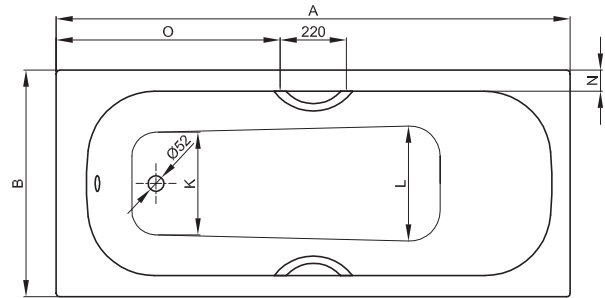

BETTECLASSIC

Abbildung: 170 x 75 cm, Bestell-Nr. 3110

Abmessung	A	B	C	D	E	F	G	H	I	K	L	N	O	Bestell. Nr.	Nutzinhalt
170 x 75 x 45 cm	1700	750	95	1535	70	420	690	590	1260	470	500	70	740	3110	139 Liter
180 x 70 x 45 cm	1800	700	100	1635	65	460	730	610	1360	420	450	70	790	1271	140 Liter
180 x 75 x 45 cm	1800	750	100	1635	65	460	730	610	1360	420	450	95	790	1272	140 Liter
180 x 80 x 45 cm	1800	800	100	1635	65	430	790	580	1360	510	520	65	790	1270	150 Liter

Alle Angabe in mm.