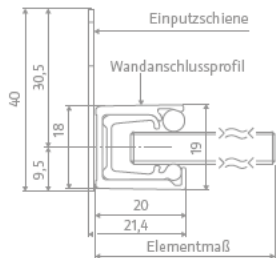

8 mm Echtglas (ESG)

**Walk In Pro**  
**Frontelement – komplett**  
**inkl. Wandanschlussprofil**

Abb. Anschlag links

Höhe inkl. Stabilisations-  
 bügel 203 cm

Profilskizze

Version cm	Elementmaß cm	Artikel-Nr.	Chromoptik, Edelstahllook	Schwarz-matt, Weiß-matt	Gunmetal/Gold/ Kupfer gebürstet
<b>Höhe 200</b>		<b>Echtglas, Klar hell (50)</b>			
90*	89,0 – 90,0	1733090			
100	99,0 – 100,0	1733100			
118*	117,5 – 118,5	1733118			
120	119,0 – 120,0	1733120			
138*	137,5 – 138,5	1733138			
140	139,0 – 140,0	1733140			

**Einputzschiene**

**1733001**

Ergänzung zum Wandanschlussprofil für Montage auf Putz oder Montage im Putz.

**Das Frontelement ist links und rechts verwendbar.**

Für die beste Passform empfehlen wir HSK Duschwannen (siehe Seite 29 – 51).

Je nach Montagesituation **verringert sich das angegebene Elementmaß** um die entsprechende Einbautiefe des Profils bauseits. **Bitte gewünschte Einbausituation angeben.**

Einbausituation A Montage auf Wandfliese