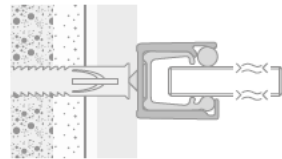

8 mm Echtglas (ESG)

**Walk In Pro**  
**Frontelement – komplett**  
**inkl. Wandanschlussprofil**

Abb. Anschlag links

Höhe inkl. Stabilisations-  
 bügel 203 cm

Profilskizze

Version cm	Elementmaß cm	Artikel-Nr.	Chromoptik, Edelstahllook	Schwarz-matt, Weiß-matt	Gunmetal/Gold/ Kupfer gebürstet
<b>Höhe 200</b>		<b>Echtglas, Klar hell (50)</b>			
90*	89,0 – 90,0	1733090			
100	99,0 – 100,0	1733100			
118*	117,5 – 118,5	1733118			
120	119,0 – 120,0	1733120			
138*	137,5 – 138,5	1733138			
140	139,0 – 140,0	1733140			

**Einputzschiene**

**1733001**

Ergänzung zum Wandanschlussprofil für Montage auf Putz oder Montage im Putz.

**Das Frontelement ist links und rechts verwendbar.**

Für die beste Passform empfehlen wir HSK Duschwannen (siehe Seite 29 – 51).

Je nach Montagesituation **verringert sich das angegebene Elementmaß** um die entsprechende Einbautiefe des Profils bauseits. **Bitte gewünschte Einbausituation angeben.**

Einbausituation A Montage auf Wandfliese