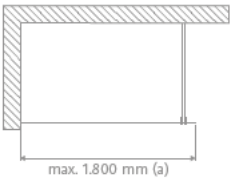

8 mm Echtglas (ESG)

**Walk In Pro**  
**Frontelement – komplett**  
**inkl. Wandanschlussprofil**

Abb. Anschlag links

Höhe inkl. Stabilisations-  
 bügel 203 cm

Profilskizze

Version cm	Elementmaß cm	Artikel-Nr.	Chromoptik, Edelstahllook	Schwarz-matt, Weiß-matt	Gunmetal/Gold/ Kupfer gebürstet
<b>Höhe 200</b>		<b>Echtglas, Klar hell (50)</b>			
90*	89,0 – 90,0	1733090			
100	99,0 – 100,0	1733100			
118*	117,5 – 118,5	1733118			
120	119,0 – 120,0	1733120			
138*	137,5 – 138,5	1733138			
140	139,0 – 140,0	1733140			

**Einputzschiene**

**1733001**

Ergänzung zum Wandanschlussprofil für Montage auf Putz oder Montage im Putz.

**Das Frontelement ist links und rechts verwendbar.**

Für die beste Passform empfehlen wir HSK Duschwannen (siehe Seite 29 – 51).