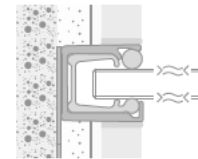

Einbausituation C Montage im Putz

Aufpreise

Edelglas-Beschichtung (500)

Glasversiegelung TwinSeal (120)

Mattierung mittig, Breite 65 cm (100),
Mattglas (60), Nebel (171), Bodenebel (176)

Linea 01 (164), Linea 02 (165),
Loft 02 (167) – nicht als Sondermaß

Grau (52)

* Nicht mit Glasdekor Loft 02 erhältlich.

Alle Maßangaben unterliegen einer Toleranz von ± 2 mm.