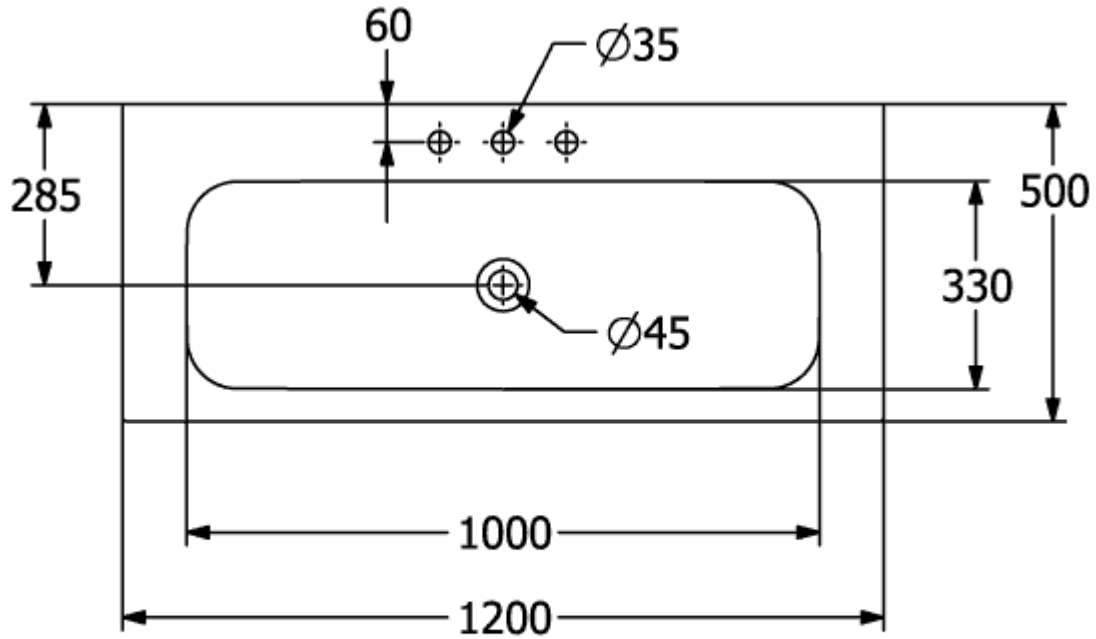

## PRODUKTINFORMATION

Artikeltitel	Villeroy & Boch Finion Schrankwaschtisch, 1200 x 500 x 160 mm, Weiß Alpin CeramicPlus, ohne Überlauf, ungeschliffen
Artikelnummer	4164C2R1
Montage / Montagetyp	Aufliegender Einbau
Montage-Hinweise	Unterstützung des Waschtischs durch geeigneten Unterbau
Lieferumfang	1 x Schrankwaschtisch , 1 x nicht verschließbares Ablaufventil mit keramischer Ventilabdeckung
Tiefe in mm	500
Breite in mm	1200
Höhe in mm	160
Innentiefe in mm	100
Kollektion	Finion
Geeignet für	3-Loch Armatur, passendes Villeroy & Boch-Möbel
Material	TitanCeram
Oberfläche	glänzend
Farbbezeichnung der Farbe	Weiß Alpin CeramicPlus
Mit Überlauf	Nein
Form	Rechteck
Farbbezeichnung	Weiß Alpin
Antibakterielle Oberfläche (mit AntiBac)	Nein
Leichte Oberflächenreinigung (mit CeramicPlus)	Ja
Anzahl Hahnloch durchgestochen	1
Anzahl Hahnloch vorgestochen	2
Unterseite des Waschbeckens	ungeschliffen
Anzahl der Becken	1

TECHNISCHE ZEICHNUNGEN

4164C2R1

8

4164C2R1