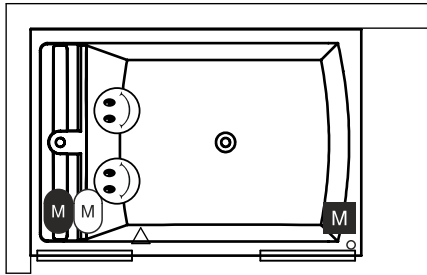

Artikle nr.	L x B x H (cm)	Inhalt* (ltr)	Gewicht (kg)	Füllhöhe (cm)	Möglichkeit Rihopool**
B065001005	190 x 130 x 48	370	38	40	Air / Flow / Joy / Bliss

* Der Inhalt der Badewanne wird einschließlich des durchschnittlichen Volumens von zwei Personen angegeben.

20 Aerodüsen | 6+8+8 Hydrodüsen

Inklusive

Savona/Anna Kopfstütze

Zusätzlich

Fußset 16
207100

Bei Whirlpools ist das Fußset im Lieferumfang enthalten!

Click-Clack-Wannenablauf
208872

Optional

Siehe folgende Seite
Inspektionsluke
207019

Daten können sich ändern

Rechte Ausführung

Linke Ausführung

Motor in Air oder Flow (Hydro oder Aero)

Hydromotor in Joy und Bliss (Hydro und Aero)

Aeromotor in Joy und Bliss (Hydro und Aero)