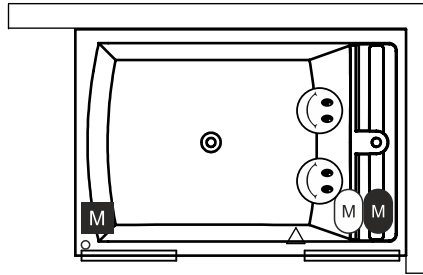

Artikle nr.	L x B x H (cm)	Inhalt* (ltr)	Gewicht (kg)	Füllhöhe (cm)	Möglichkeit Rihopool**
B065001005	190 x 130 x 48	370	38	40	Air / Flow / Joy / Bliss

* Der Inhalt der Badewanne wird einschließlich des durchschnittlichen Volumens von zwei Personen angegeben.

20 Aerodüsen | 6+8+8 Hydrodüsen

Inklusive

Savona/Anna Kopfstütze

Zusätzlich

Fußset 16
207100

Bei Whirlpools ist das Fußset im Lieferumfang enthalten!

Click-Clack-Wannenablauf
208872

Optional

Siehe folgende Seite
Inspektionsluke
207019

Daten können sich ändern

Rechte Ausführung

Linke Ausführung

Motor in Air oder Flow (Hydro oder Aero)

Hydromotor in Joy und Bliss (Hydro und Aero)

Aeromotor in Joy und Bliss (Hydro und Aero)