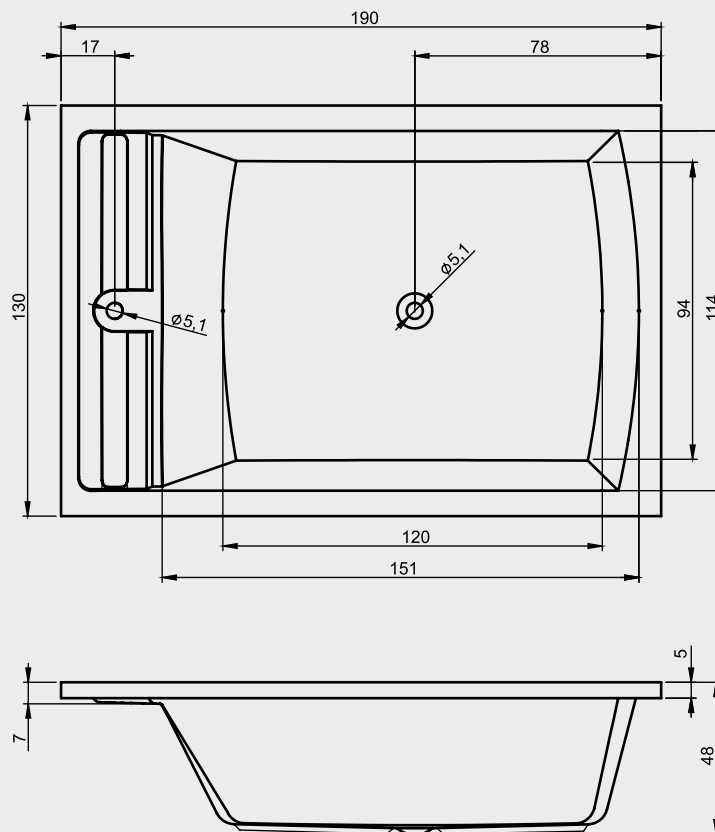

Daten können sich ändern